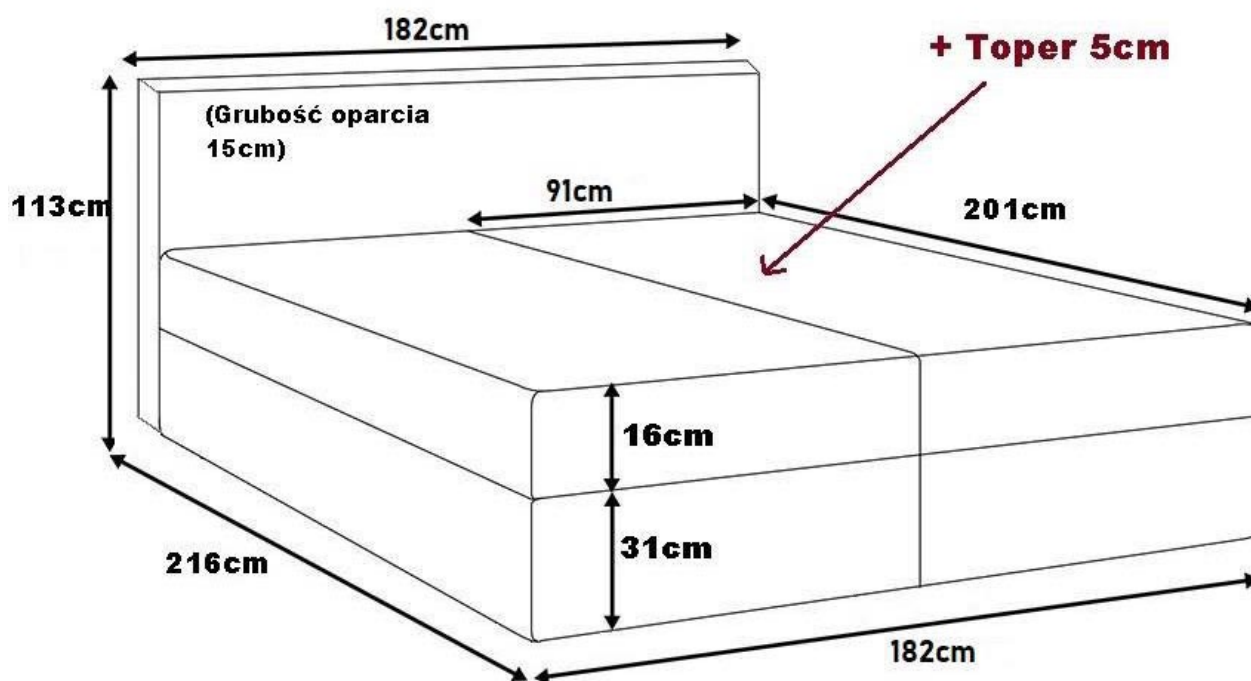

SPOSÓB OTWIERANIA: