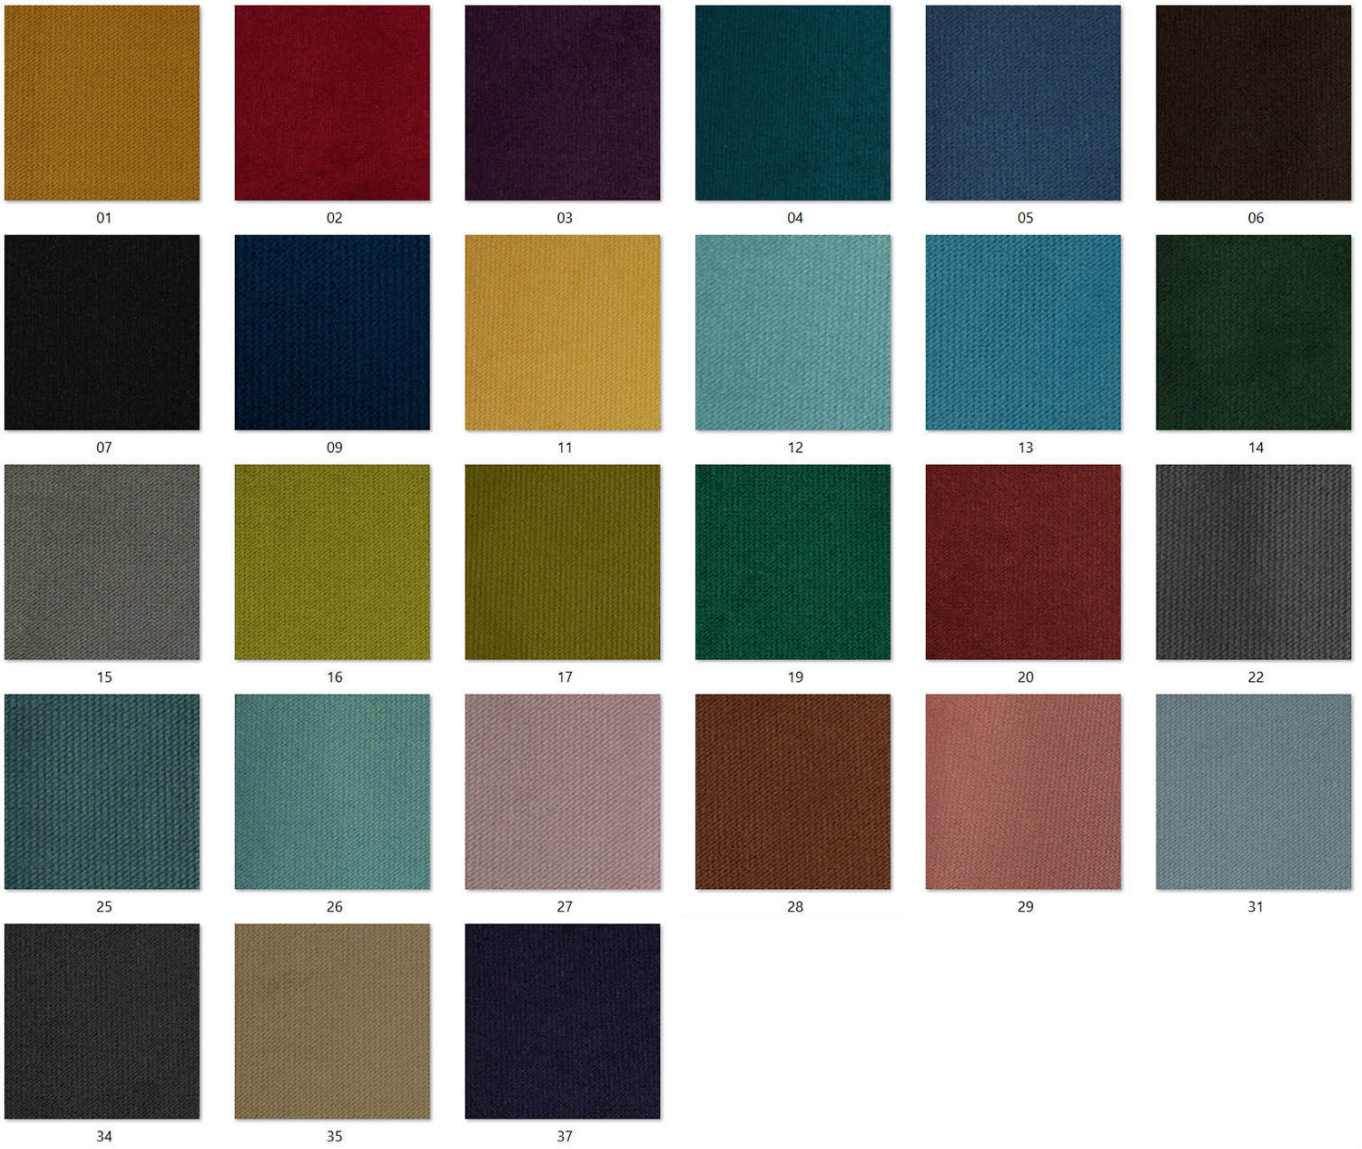

Tkaniny

DOSTĘPNE TKANINY:

tkanina MAGIC VELVET (aksamit)

tkanina **FUEGO** (aksamit)

24130

24131

24132

24133

24134

24135

24136

24137

24138

24139

24140

24141

24142

24143

24144

24145

24146

24147

24148

24149

24150

tkanina **MONOLITH** (aksamit z efektem cieniowania)

tkanina **KRONOS** (welur bez efektu cieniowania)

tkanina INARI (plecionka)