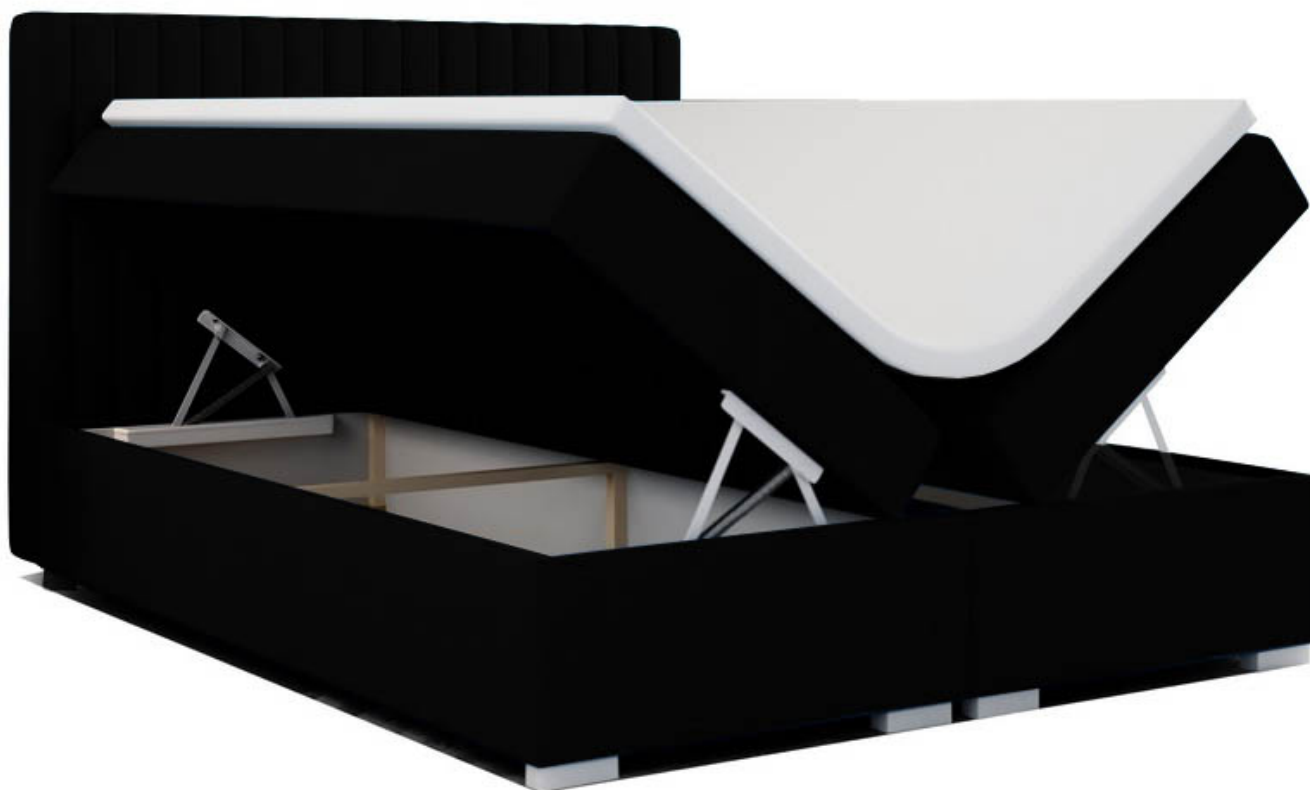

Opis produktu

MIRA 5 łóżko kontynentalne 160x200 cm

Łóżko kontynentalne 2-osobowe o powierzchni spania 160x200 cm. Nowoczesny styl w eleganckim wydaniu. Łóżko posiada przepiękne,

efektywne wezgłowie w pionowe przeszycia. Zaprojektowane i produkowane z najwyższą dbałością o każdy szczegół. W zestawie podwójny pojemnik na pościel, stelaż wyposażony w automat ułatwiający otwieranie oraz dwa materace typu bonell T30 o wysokości 16 cm. Możliwość wykonania łóżka z materacem kieszeniowym. Zastosowano również matę antypoślizgową do materaca nawierzchniowego. Meble pakowane w paczki, do samodzielnego montażu. Produkt w 100% polski.

DODATKOWE INFORMACJE:

- dostępna tkanina: **beżowa, różowa, zielona, niebieska, szara, czarna**
- materac górny nawierzchniowy toper w zestawie
- materac główny bonellowy T30
- możliwość wykonania łóżka z materacem kieszeniowym
- podwójny pojemnik na pościel
- podnośnik sprężynowy ułatwiający otwieranie
- mata antypoślizgowa pod toper
- wysokości podane bez nóżek

RODZAJE NÓZEK:

- stożek skośny - **wys. 12,5 cm**
- walec - **wys. 4,4 cm**
- prostokąt - **wys. 4 cm**

KOLORYSTYKA NÓZEK:

- stożek skośny - **biały, naturalny, orzech, wenge, czarny**
- walec - **chrom**
- prostokąt - **biały, naturalny, orzech, wenge, czarny**

RYSUNEK TECHNICZNY (WYSOKOŚCI PODANE BEZ NÓZEK):

SPOSÓB OTWIERANIA:

RODZAJ ORAZ KOLORYSTYKA NÓŻEK:

PROSTOKĄT

STOŻEK SKOŚNY

WALEC

BIAŁY

NATURALNY