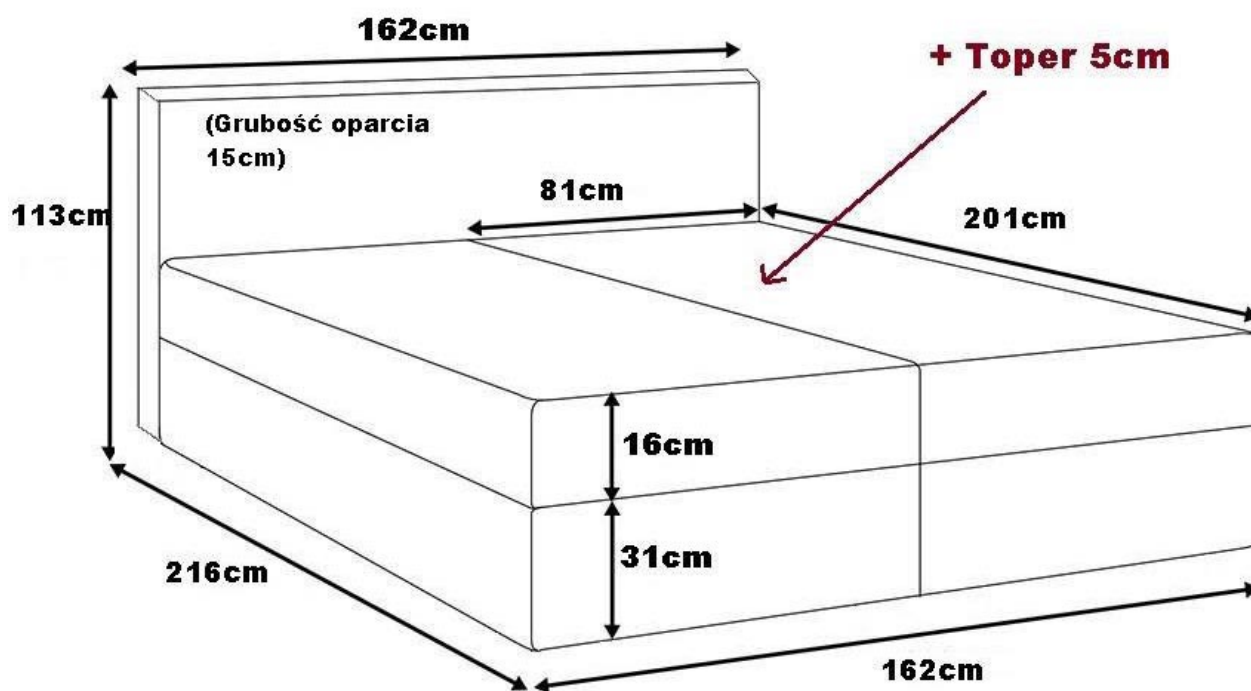

Opis produktu

MIRA 5 łóżko kontynentalne 160x200 cm

Łóżko kontynentalne 2-osobowe o powierzchni spania 160x200 cm. Nowoczesny styl w eleganckim wydaniu. Łóżko posiada przepiękne,

efektywne wezgłowie w pionowe przeszycia. Zaprojektowane i produkowane z najwyższą dbałością o każdy szczegół. W zestawie podwójny pojemnik na pościel, stelaż wyposażony w automat ułatwiający otwieranie oraz dwa materace typu bonell T30 o wysokości 16 cm. Możliwość wykonania łóżka z materacem kieszeniowym. Zastosowano również matę antypoślizgową do materaca nawierzchniowego. Meble pakowane w paczki, do samodzielnego montażu. Produkt w 100% polski.

WYMIARY:

- szerokość całkowita: **162 cm**
- wysokość całkowita: **113 cm**
- wysokość powierzchni spania: **47 cm (bez topera) + wysokość nóżek**
- wysokość skrzyni: **31 cm**
- wysokość materaca głównego: **16 cm**
- wysokość topera: **5 cm**
- głębokość całkowita: **216 cm**
- głębokość wezgłowia: **15 cm**
- powierzchnia spania: **160x200 cm**

DODATKOWE INFORMACJE:

- dostępna tkanina: **beżowa, różowa, zielona, niebieska, szara, czarna**
- materac górny nawierzchniowy toper w zestawie
- materac główny bonellowy T30
- możliwość wykonania łóżka z materacem kieszeniowym
- podwójny pojemnik na pościel
- podnośnik sprężynowy ułatwiający otwieranie
- mata antypoślizgowa pod toper
- wysokości podane bez nóżek

RYSUNEK TECHNICZNY (WYSOKOŚCI PODANE BEZ NÓZEK):

SPOSÓB OTWIERANIA:

RODZAJ ORAZ KOLORYSTYKA NÓŻEK:

PROSTOKĄT

STOŻEK SKOŚNY

WALEC

BIAŁY

NATURALNY