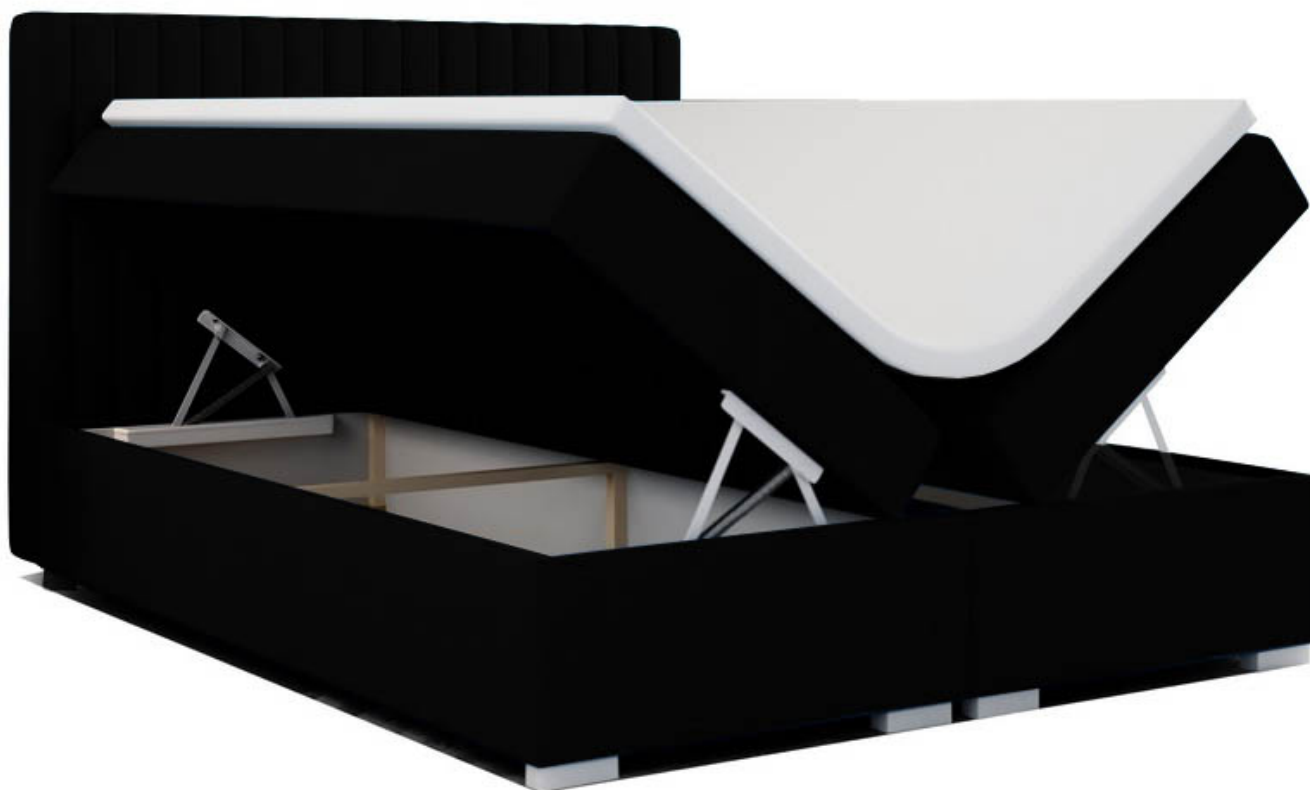

Opis produktu

MIRA 4 łóżko kontynentalne 160x200 cm

Łóżko kontynentalne 2-osobowe o powierzchni spania 160x200 cm. Nowoczesny styl w eleganckim wydaniu. Łóżko posiada przepiękne,

efektywne wezglowie w przeszycia karo. Zaprojektowane i produkowane z najwyższą dbałością o każdy szczegół. W zestawie podwójny pojemnik na pościel, stelaż wyposażony w automat ułatwiający otwieranie oraz dwa materace typu bonell T30 o wysokości 16 cm. Możliwość wykonania łóżka z materacem kieszeniowym. Zastosowano również matę antypoślizgową do materaca nawierzchniowego. Meble pakowane w paczki, do samodzielnego montażu. Produkt w 100% polski.

DODATKOWE INFORMACJE:

- dostępna tkanina: **beżowa, różowa, zielona, niebieska, szara, czarna**
- materac górny nawierzchniowy toper w zestawie
- materac główny bonellowy T30
- Możliwość wykonania łóżka z materacem kieszeniowym
- podwójny pojemnik na pościel
- podnośnik sprężynowy ułatwiający otwieranie
- mata antypoślizgowa pod toper
- wysokości podane bez nóżek

RODZAJE NÓZEK:

- stożek skośny - **wys. 12,5 cm**
- walec - **wys. 4,4 cm**
- prostokąt - **wys. 4 cm**

KOLORYSTYKA NÓZEK:

- stożek skośny - **biały, naturalny, orzech, wenge, czarny**
- walec - **chrom**
- prostokąt - **biały, naturalny, orzech, wenge, czarny**

RYSUNEK TECHNICZNY (WYSOKOŚCI PODANE BEZ NÓZEK):

SPOSÓB OTWIERANIA:

RODZAJ ORAZ KOLORYSTYKA NÓŻEK:

PROSTOKĄT

STOŻEK SKOŚNY

WALEC

BIAŁY

NATURALNY