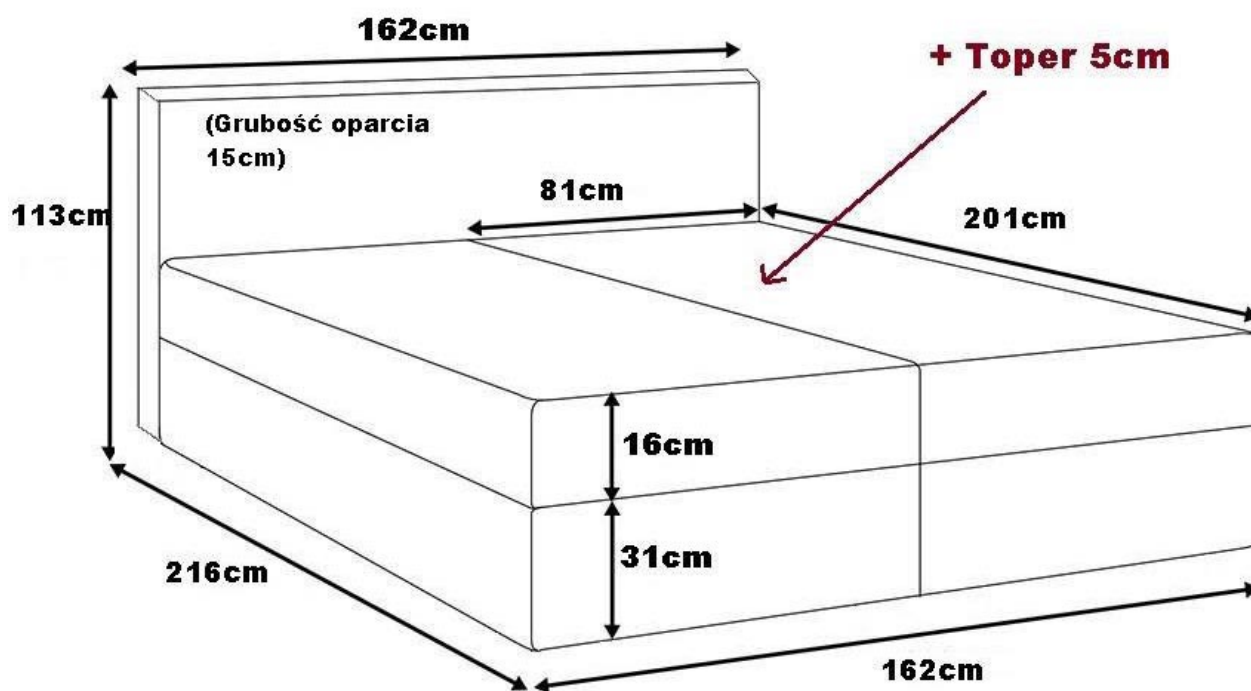

Opis produktu

MIRA 4 łóżko kontynentalne 160x200 cm

Łóżko kontynentalne 2-osobowe o powierzchni spania 160x200 cm. Nowoczesny styl w eleganckim wydaniu. Łóżko posiada przepiękne,

efektywne wezglowie w przeszycia karo. Zaprojektowane i produkowane z najwyższą dbałością o każdy szczegół. W zestawie podwójny pojemnik na pościel, stelaż wyposażony w automat ułatwiający otwieranie oraz dwa materace typu bonell T30 o wysokości 16 cm. Możliwość wykonania łóżka z materacem kieszeniowym. Zastosowano również matę antypoślizgową do materaca nawierzchniowego. Meble pakowane w paczki, do samodzielnego montażu. Produkt w 100% polski.

WYMIARY:

- szerokość całkowita: **162 cm**
- wysokość całkowita: **113 cm**
- wysokość powierzchni spania: **47 cm (bez topera) + wysokość nóżek**
- wysokość skrzyni: **31 cm**
- wysokość materaca głównego: **16 cm**
- wysokość topera: **5 cm**
- głębokość całkowita: **216 cm**
- głębokość wezglowia: **15 cm**
- powierzchnia spania: **160x200 cm**

DODATKOWE INFORMACJE:

- dostępna tkanina: **beżowa, różowa, zielona, niebieska, szara, czarna**
- materac górny nawierzchniowy toper w zestawie
- materac główny bonellowy T30
- Możliwość wykonania łóżka z materacem kieszeniowym
- podwójny pojemnik na pościel
- podnośnik sprężynowy ułatwiający otwieranie
- mata antypoślizgowa pod toper
- wysokości podane bez nóżek

RYSUNEK TECHNICZNY (WYSOKOŚCI PODANE BEZ NÓZEK):

SPOSÓB OTWIERANIA:

RODZAJ ORAZ KOLORYSTYKA NÓŻEK:

PROSTOKĄT

STOŻEK SKOŚNY

WALEC

BIAŁY

NATURALNY