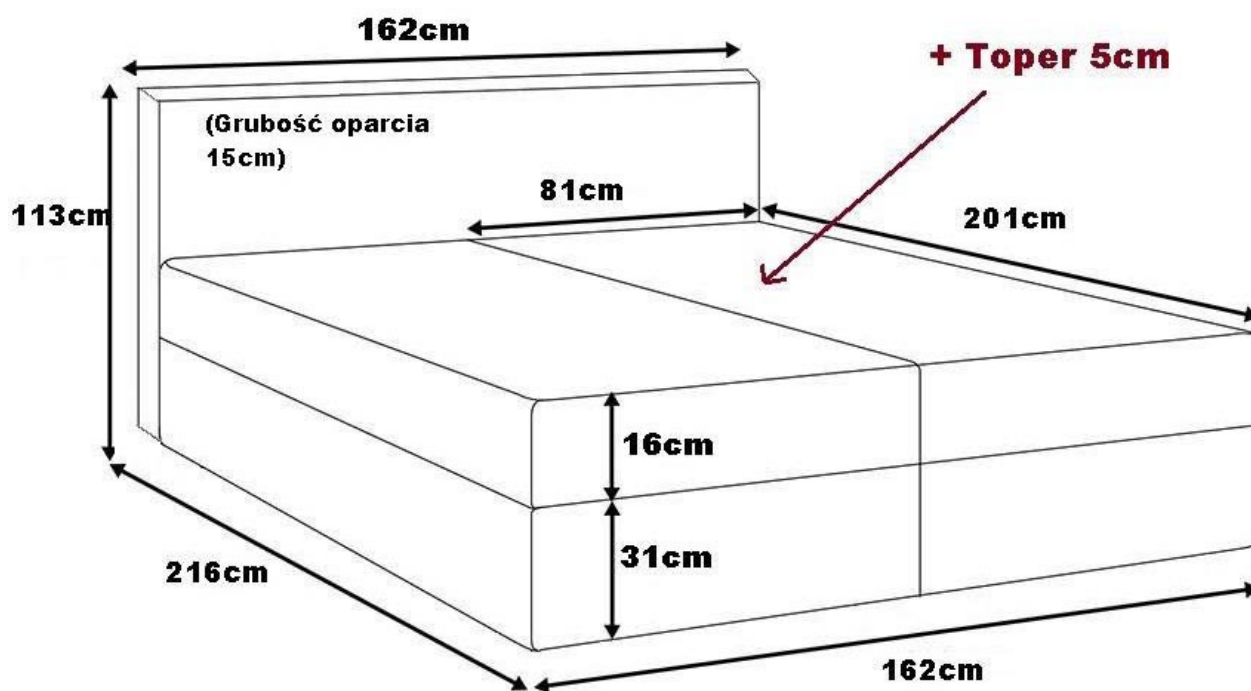

SPOSÓB OTWIERANIA:

RODZAJ ORAZ KOLORYSTYKA NÓŻEK: