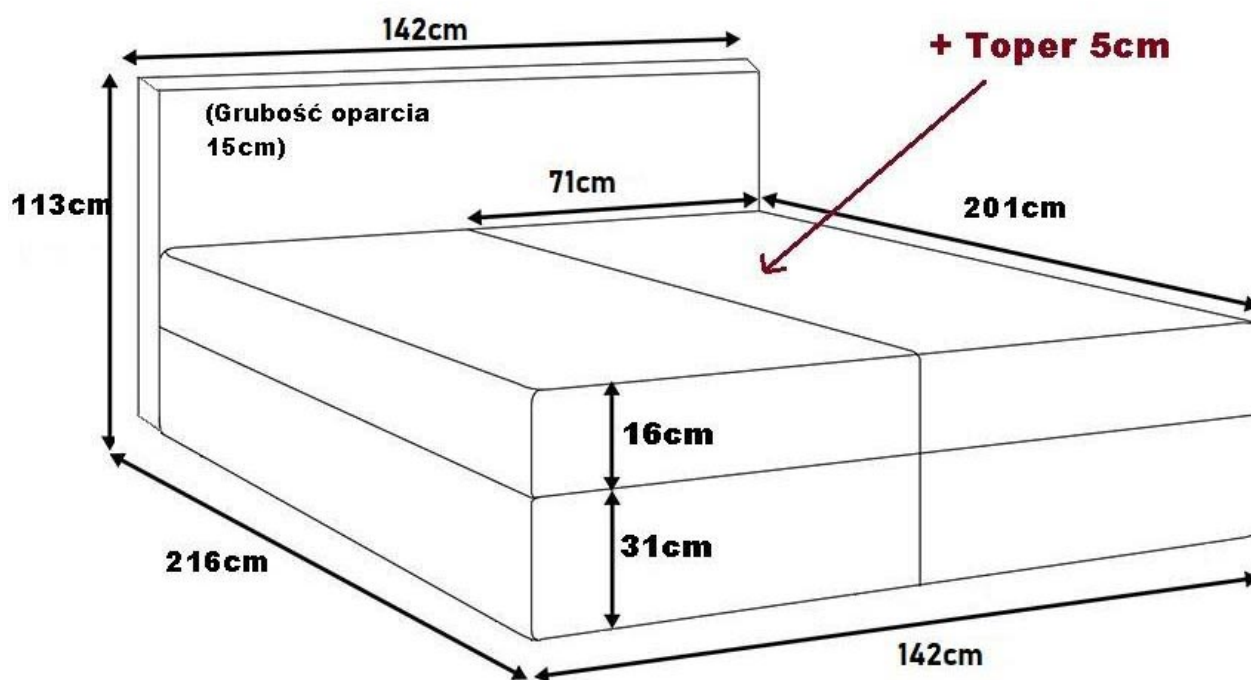

SPOSÓB OTWIERANIA:

RODZAJ ORAZ KOLORYSTYKA NÓŻEK: