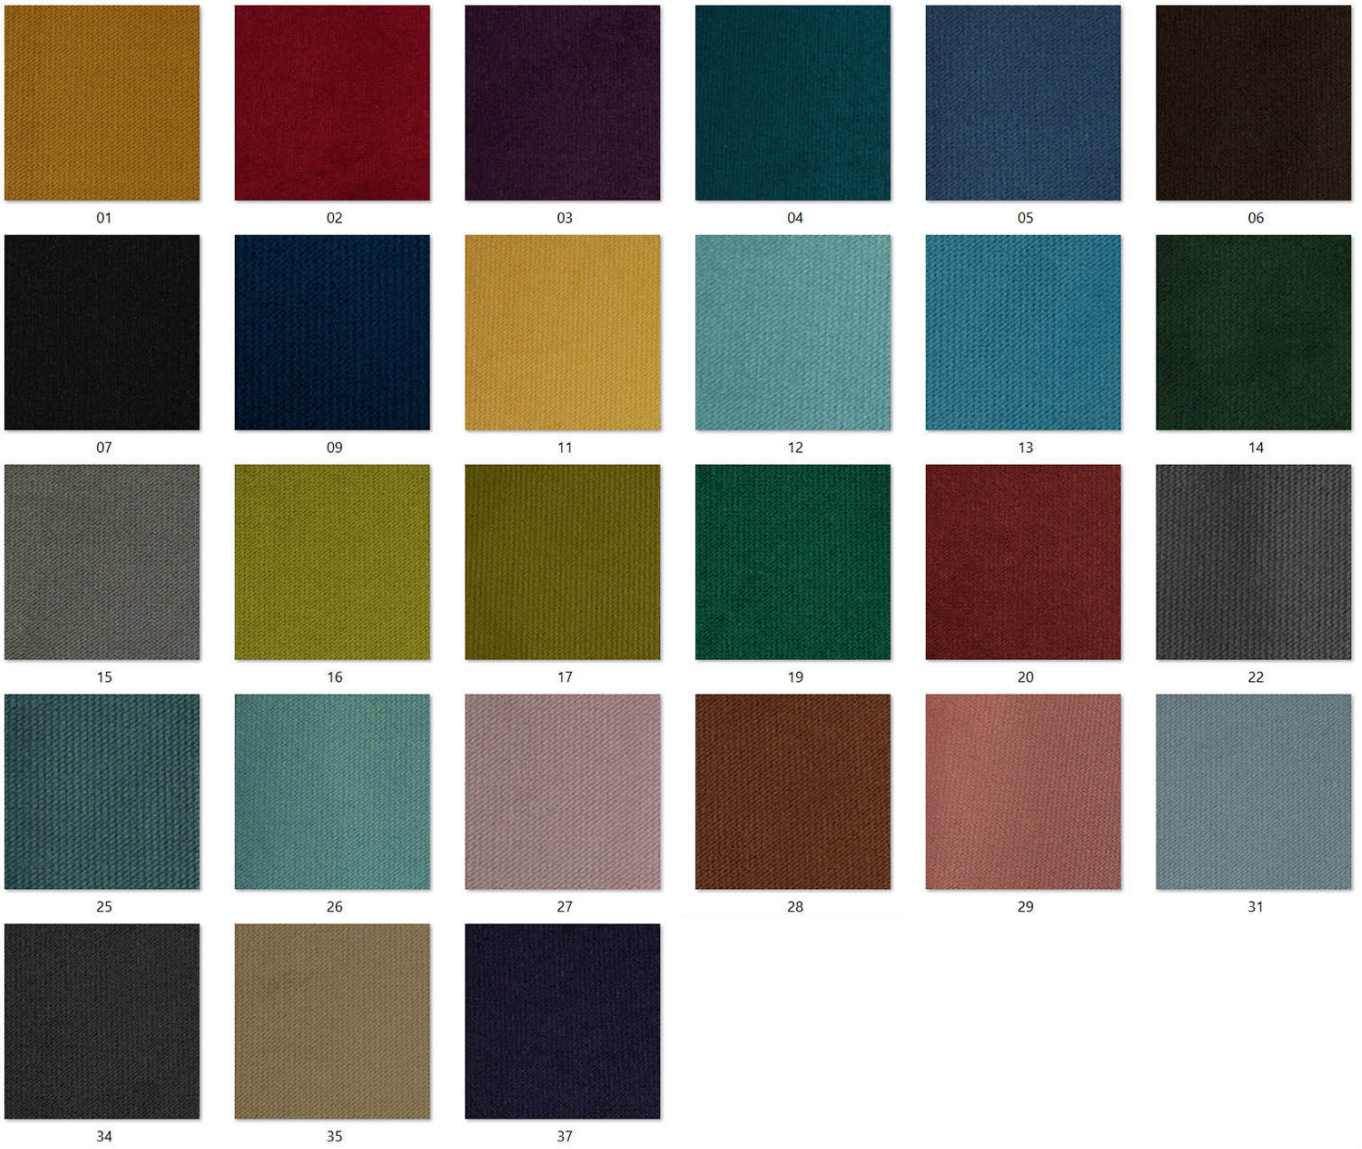

Tkaniny

DOSTĘPNE TKANINY:

tkanina MAGIC VELVET (aksamit)

tkanina **FUEGO** (aksamit)

24130

24131

24132

24133

24134

24135

24136

24137

24138

24139

24140

24141

24142

24143

24144

24145

24146

24147

24148

24149

24150

tkanina **MONOLITH** (aksamit z efektem cieniowania)

tkanina **KRONOS** (welur bez efektu cieniowania)

tkanina **INARI** (plecionka)