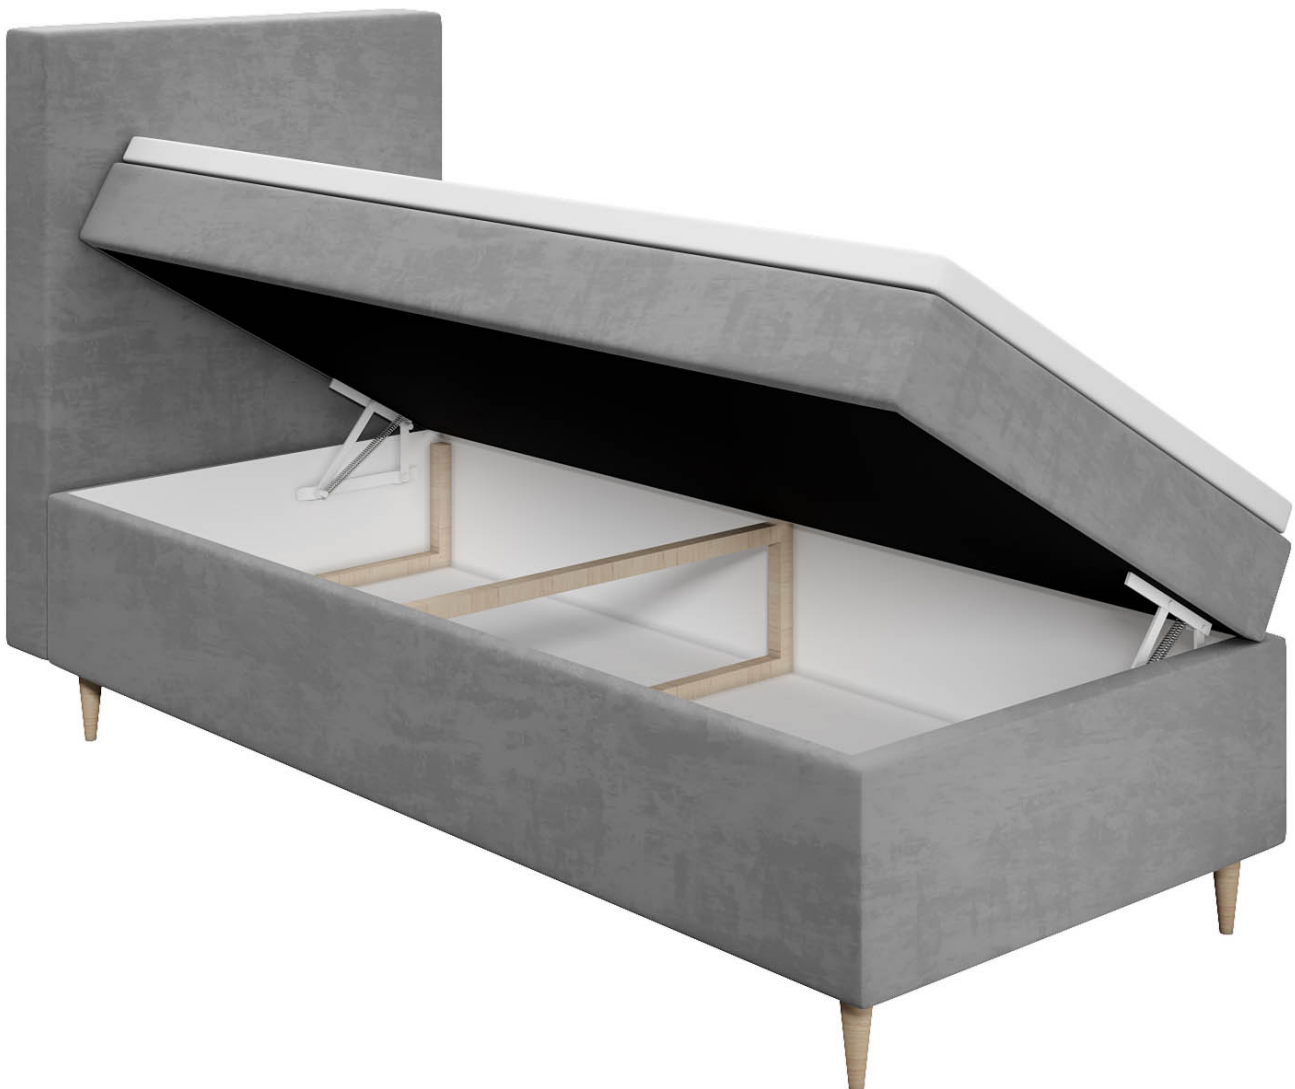

Opis produktu

MIRA 1 łóżko kontynentalne 100x200 cm

Łóżko kontynentalne 1-osobowe o powierzchni spania 100x200 cm. Nowoczesny styl w eleganckim wydaniu. Łóżko posiada przepiękne, efektowne węzłowie w pionowe przeszycia. Zaprojektowane i produkowane z najwyższą dbałością o każdy szczegół. W zestawie pojedynczy pojemnik na pościel, stelaż wyposażony w automat ułatwiający otwieranie oraz materac typu bonell T30 o wysokości 16 cm. Możliwość wykonania łóżka z materacem kieszeniowym. Zastosowano również matę antypoślizgową do materaca nawierzchniowego. Meble pakowane w paczki, do samodzielnego montażu. Produkt w 100% polski.

- głębokość całkowita: **216 cm**
- głębokość wezgłowia: **15 cm**
- powierzchnia spania: **100x200 cm**

DODATKOWE INFORMACJE:

- dostępna tkanina: **beżowa, różowa, zielona, niebieska, szara, czarna**
- materac górny nawierzchniowy toper w zestawie
- materac główny bonellowy T30
- możliwość wykonania łóżka z materacem kieszeniowym
- pojedynczy pojemnik na pościel
- podnośnik sprężynowy ułatwiający otwieranie
- mata antypoślizgowa pod toper
- wysokości podane bez nóżek

RYSunEK TECHNICZNY (WYSOKOŚCI PODANE BEZ NÓŻEK):

STRONY ŁÓŻKA:

STRONA PRAWA

STRONA LEWA

SPOSÓB OTWIERANIA:

RODZAJ ORAZ KOLORYSTYKA NÓZEK:

PROSTOKĄT

STOŻEK