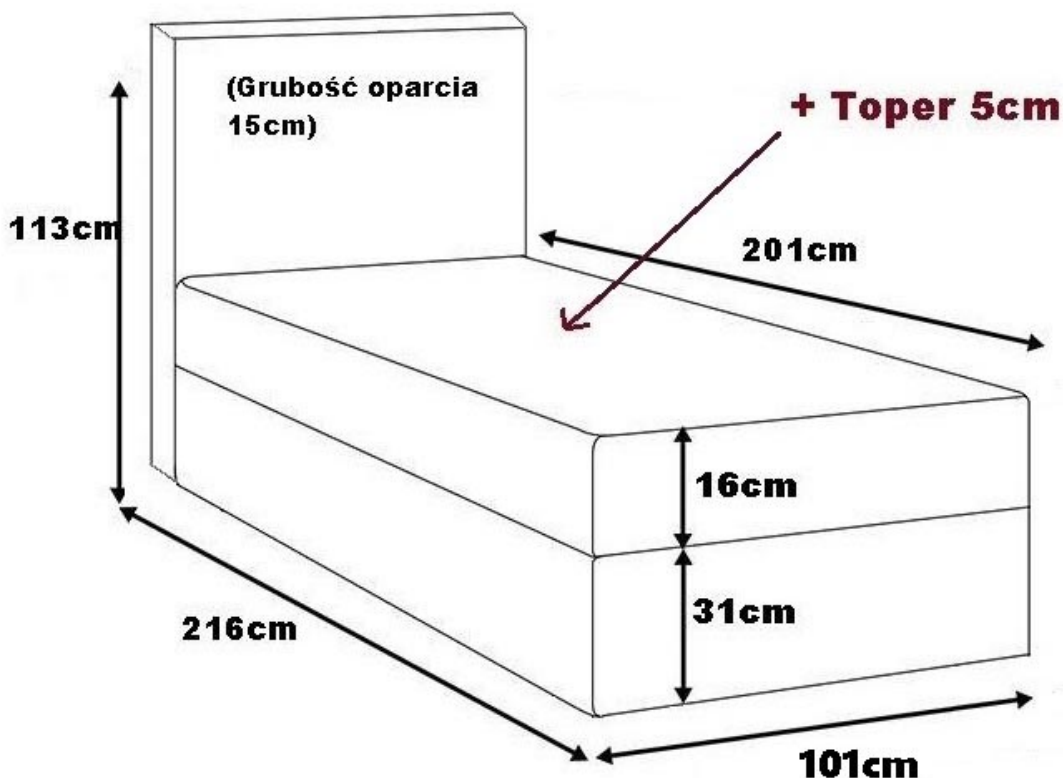

Opis produktu

MIRA 1 łóżko kontynentalne 100x200 cm

Łóżko kontynentalne 1-osobowe o powierzchni spania 100x200 cm. Nowoczesny styl w eleganckim wydaniu. Łóżko posiada przepiękne, efektowne węzłowie w pionowe przeszycia. Zaprojektowane i produkowane z najwyższą dbałością o każdy szczegół. W zestawie pojedynczy pojemnik na pościel, stelaż wyposażony w automat ułatwiający otwieranie oraz materac typu bonell T30 o wysokości 16 cm. Możliwość wykonania łóżka z materacem kieszeniowym. Zastosowano również matę antypoślizgową do materaca nawierzchniowego. Meble pakowane w paczki, do samodzielnego montażu. Produkt w 100% polski.

WYMIARY:

- szerokość całkowita: **101 cm**
- wysokość całkowita: **113 cm**
- wysokość powierzchni spania: **47 cm (bez topera) + wysokość nóżek**
- wysokość skrzyni: **31 cm**
- wysokość materaca głównego: **16 cm**
- wysokość topera: **5 cm**

- głębokość całkowita: **216 cm**
- głębokość wezgłowia: **15 cm**
- powierzchnia spania: **100x200 cm**

DODATKOWE INFORMACJE:

- dostępna tkanina: **beżowa, różowa, zielona, niebieska, szara, czarna**
- materac górny nawierzchniowy toper w zestawie
- materac główny bonellowy T30
- możliwość wykonania łóżka z materacem kieszeniowym
- pojedynczy pojemnik na pościel
- podnośnik sprężynowy ułatwiający otwieranie
- mata antypoślizgowa pod toper
- wysokości podane bez nóżek

RYSunEK TECHNICZNY (WYSOKOŚCI PODANE BEZ NÓŻEK):

STRONY ŁÓŻKA:

STRONA PRAWA

STRONA LEWA

SPOSÓB OTWIERANIA:

RODZAJ ORAZ KOLORYSTYKA NÓZEK:

PROSTOKĄT

STOŻEK