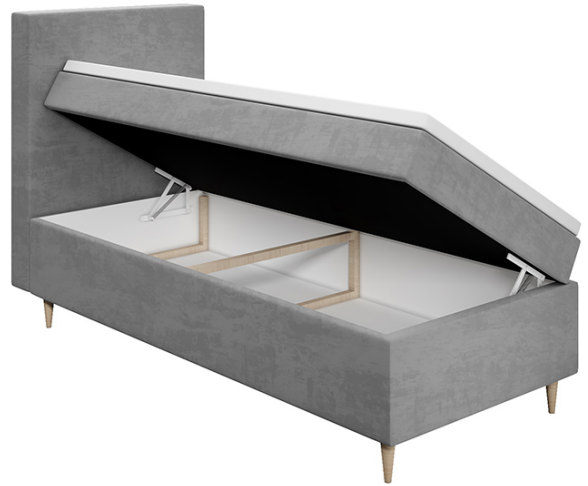

Opis produktu

MIRA 1 łóżko kontynentalne 100x200 cm

Łóżko kontynentalne 1-osobowe o powierzchni spania 100x200 cm. Nowoczesny styl w eleganckim wydaniu. Łóżko posiada przepiękne, efektowne węzłowie w pionowe przeszycia. Zaprojektowane i produkowane z najwyższą dbałością o każdy szczegół. W zestawie pojedynczy pojemnik na pościel, stelaż wyposażony w automat ułatwiający otwieranie oraz materac typu bonell T30 o wysokości 16 cm. Możliwość wykonania łóżka z materacem kieszeniowym. Zastosowano również matę antypoślizgową do materaca nawierzchniowego. Meble pakowane w paczki, do samodzielnego montażu. Produkt w 100% polski.

- głębokość całkowita: **216 cm**
- głębokość wezgłowia: **15 cm**
- powierzchnia spania: **100x200 cm**

DODATKOWE INFORMACJE:

- dostępna tkanina: **beżowa, różowa, zielona, niebieska, szara, czarna**
- materac górny nawierzchniowy toper w zestawie
- materac główny bonellowy T30
- możliwość wykonania łóżka z materacem kieszeniowym
- pojedynczy pojemnik na pościel
- podnośnik sprężynowy ułatwiający otwieranie
- mata antypoślizgowa pod toper
- wysokości podane bez nóżek

RODZAJE NÓŻEK:

- stożek - **wys. 13,5 cm**
- walec - **wys. 4,4 cm**
- prostokąt - **wys. 4 cm**

KOLORYSTYKA NÓŻEK:

- stożek skośny - **biały, naturalny, orzech, wenge, czarny**
- walec - **chrom**
- prostokąt - **biały, naturalny, orzech, wenge, czarny**

RYSunEK TECHNICZNY (WYSOKOŚCI PODANE BEZ NÓŻEK):

STRONY ŁÓŻKA:

STRONA PRAWA

STRONA LEWA

SPOSÓB OTWIERANIA:

RODZAJ ORAZ KOLORYSTYKA NÓZEK:

PROSTOKĄT

STOŻEK