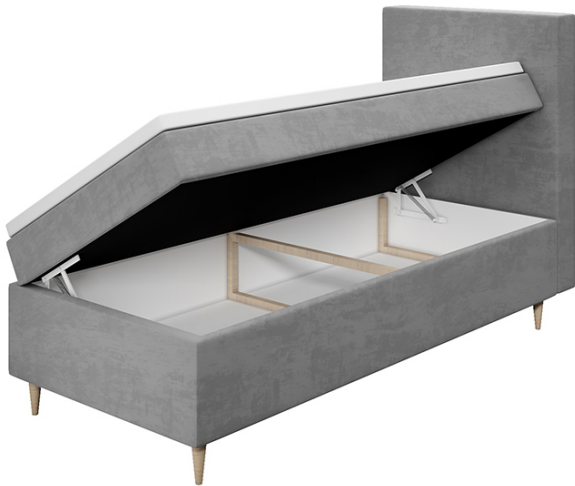

Opis produktu

MIRA 1 łóżko kontynentalne 100x200 cm

Łóżko kontynentalne 1-osobowe o powierzchni spania 100x200 cm. Nowoczesny styl w eleganckim wydaniu. Łóżko posiada przepiękne, efektowne węzłowie w pionowe przeszycia. Zaprojektowane i produkowane z najwyższą dbałością o każdy szczegół. W zestawie pojedynczy pojemnik na pościel, stelaż wyposażony w automat ułatwiający otwieranie oraz materac typu bonell T30 o wysokości 16 cm. Możliwość wykonania łóżka z materacem kieszeniowym. Zastosowano również matę antypoślizgową do materaca nawierzchniowego. Meble pakowane w paczki, do samodzielnego montażu. Produkt w 100% polski.

- głębokość całkowita: **216 cm**
- głębokość wezgłowia: **15 cm**
- powierzchnia spania: **100x200 cm**

DODATKOWE INFORMACJE:

- dostępna tkanina: **beżowa, różowa, zielona, niebieska, szara, czarna**
- materac górny nawierzchniowy toper w zestawie
- materac główny bonellowy T30
- możliwość wykonania łóżka z materacem kieszeniowym
- pojedynczy pojemnik na pościel
- podnośnik sprężynowy ułatwiający otwieranie
- mata antypoślizgowa pod toper
- wysokości podane bez nóżek

RODZAJE NÓŻEK:

- stożek - **wys. 13,5 cm**
- walec - **wys. 4,4 cm**
- prostokąt - **wys. 4 cm**

KOLORYSTYKA NÓŻEK:

- stożek skośny - **biały, naturalny, orzech, wenge, czarny**
- walec - **chrom**
- prostokąt - **biały, naturalny, orzech, wenge, czarny**

RYSunEK TECHNICZNY (WYSOKOŚCI PODANE BEZ NÓŻEK):

STRONY ŁÓŻKA:

STRONA PRAWA

STRONA LEWA

SPOSÓB OTWIERANIA:

RODZAJ ORAZ KOLORYSTYKA NÓZEK:

PROSTOKĄT

STOŻEK