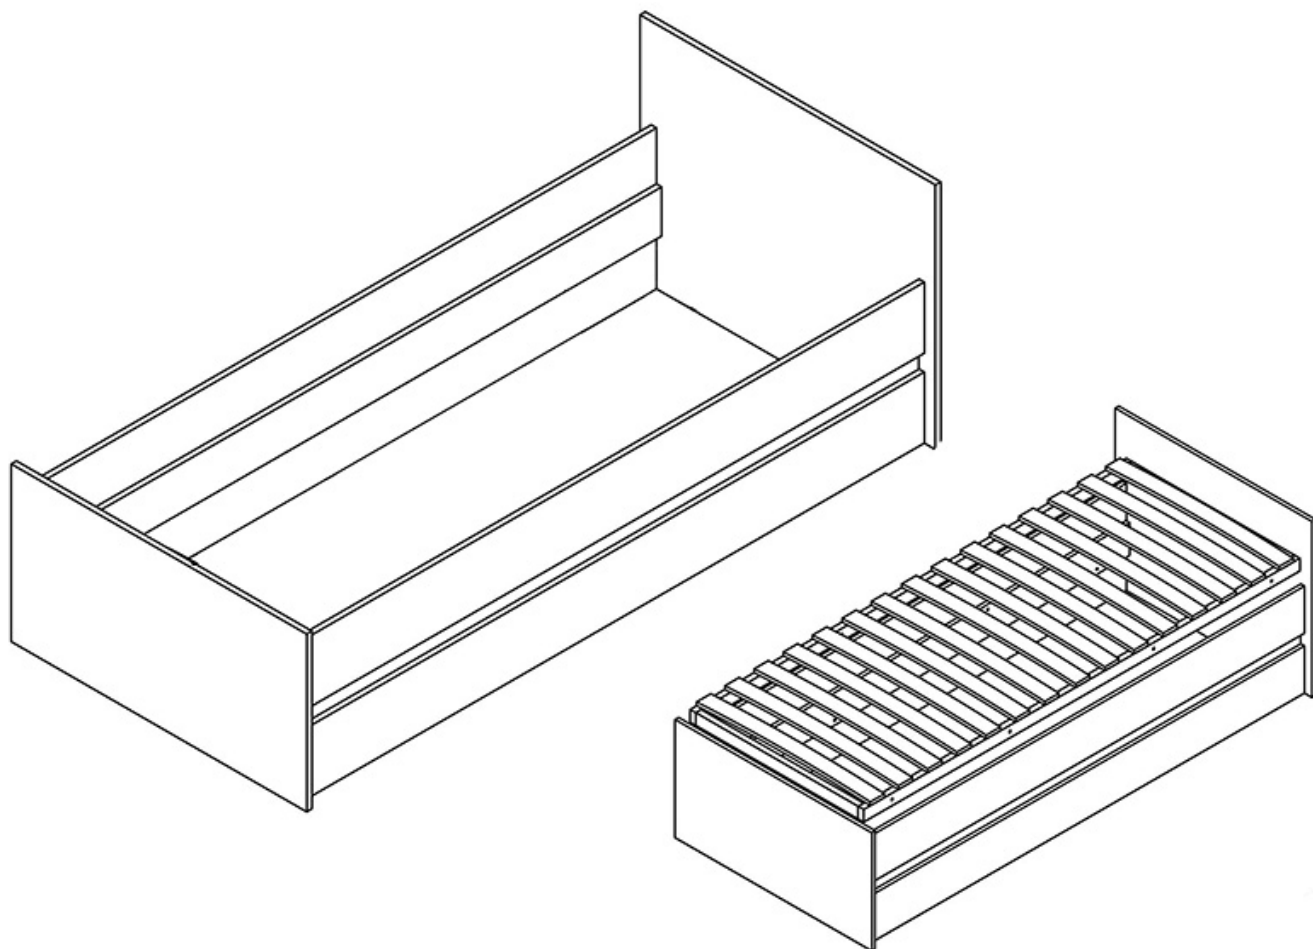

## Łóżko 90x200 cm Cesk Dąb Sonoma

Cena	<b>705 zł</b>
Czas wysyłki	<b>3-7 dni roboczych</b>
Szerokość	<b>100 cm</b>
Wysokość	<b>70,5 cm</b>
Głębokość	<b>203 cm</b>
Powierzchnia spania	<b>90x200 cm</b>

### Opis produktu

CESK łóżko 90x200 cm DĄB SONOMA

Łóżko 1-osobowe z ramą drewnianą należące do kolekcji CESK. **Możliwość zakupu łóżka z matercem bonellowym.**

Nowoczesna kolekcja mebli do sypialni i pokoju młodzieżowego w kolorystyce: biały, dąb sonoma lub dąb riviera. Funkcjonalne rozwiązania zapewniają wygodne i komfortowe miejsce do użytku dziennego oraz snu. Meble wykonane z wysokiej jakości płyty, korpus oklejony obrzeżem ABS 0,5mm. Szuflady na prowadnicach rolkowych. Meble pakowane w paczki, do samodzielnego montażu. Do kompletu dołączona przejrzysta instrukcja montażu. Produkt w 100% polski.

## SPECYFIKACJA

- szerokość: 100 cm
- wysokość: 70,5 cm
- głębokość: 203 cm
- powierzchnia spania: 90x200 cm
- materac: opcjonalnie (bonellowy)
- stelaż: tak (drewniany)
- pojemnik na pościel: nie

-----  
**Mebłe w paczkach do samodzielnego montażu.  
Do każdego produktu dołączona jest przejrzysta instrukcja montażu  
oraz wyposażenie niezbędne do jego zmontowania.**  
-----