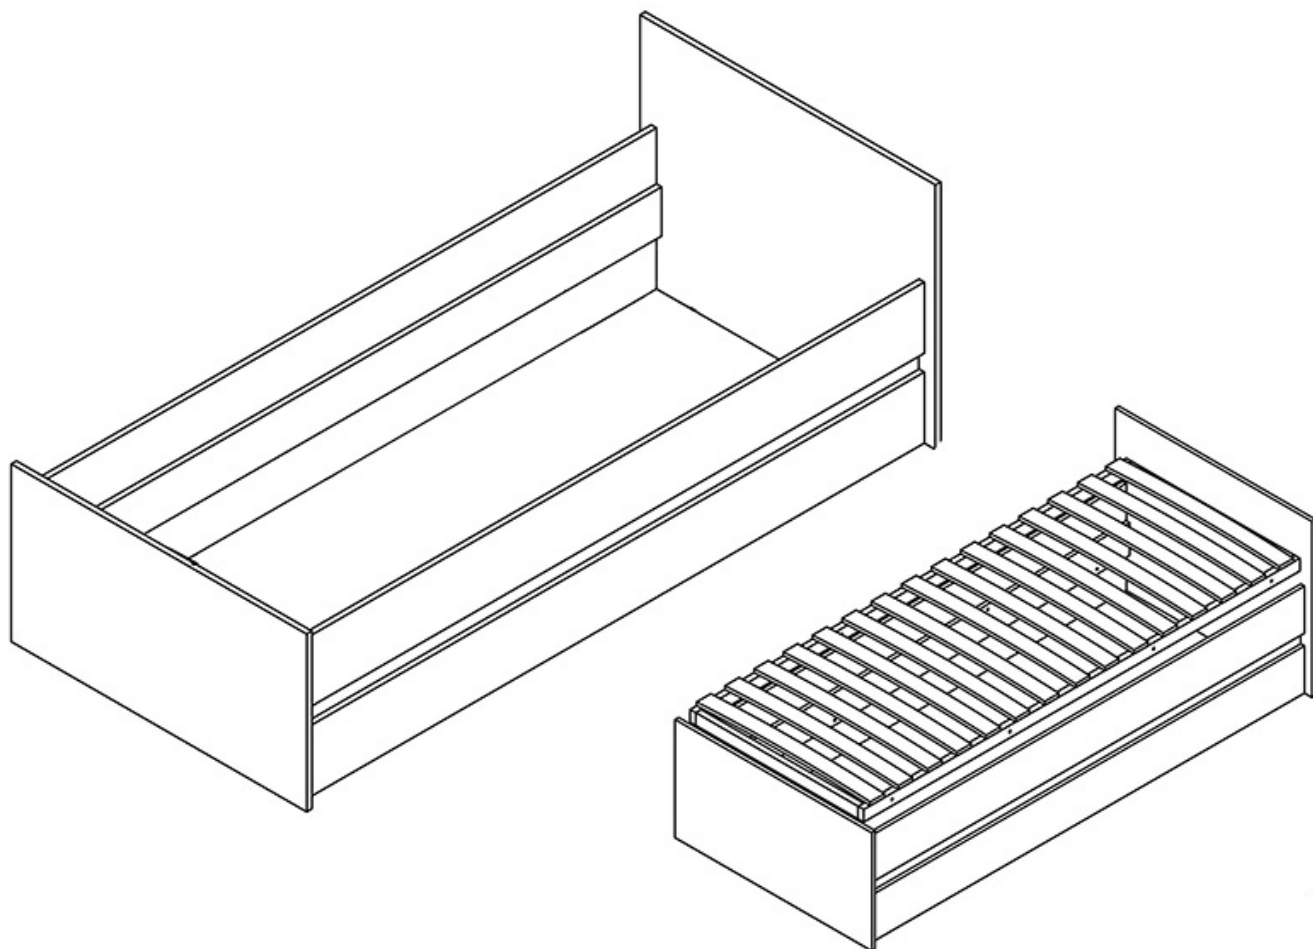

Dane aktualne na dzień: 25-04-2025 13:43

Link do produktu: <https://umeblujdom.pl/lozko-90x200-cm-cesk-dab-sonoma-p-1675.html>

Łóżko 90x200 cm Cesk Dąb Sonoma

Cena	705 zł
Czas wysyłki	3-7 dni roboczych
Szerokość	100 cm
Wysokość	70,5 cm
Głębokość	203 cm
Powierzchnia spania	90x200 cm

Opis produktu

CESK łóżko 90x200 cm DĄB SONOMA

Łóżko 1-osobowe z ramą drewnianą należące do kolekcji CESK. **Możliwość zakupu łóżka z matercem bonellowym.**

Nowoczesna kolekcja mebli do sypialni i pokoju młodzieżowego w kolorystyce: biały, dąb sonoma lub dąb riviera. Funkcjonalne rozwiązania zapewniają wygodne i komfortowe miejsce do użytku dziennego oraz snu. Meble wykonane z wysokiej jakości płyty, korpus oklejony obrzeżem ABS 0,5mm. Szuflady na prowadnicach rolkowych. Meble pakowane w paczki, do samodzielnego montażu. Do kompletu dołączona przejrzysta instrukcja montażu. Produkt w 100% polski.

SPECYFIKACJA

- szerokość: 100 cm
- wysokość: 70,5 cm
- głębokość: 203 cm
- powierzchnia spania: 90x200 cm
- materac: opcjonalnie (bonellowy)
- stelaż: tak (drewniany)
- pojemnik na pościel: nie

**Mebłe w paczkach do samodzielnego montażu.
Do każdego produktu dołączona jest przejrzysta instrukcja montażu
oraz wyposażenie niezbędne do jego zmontowania.**