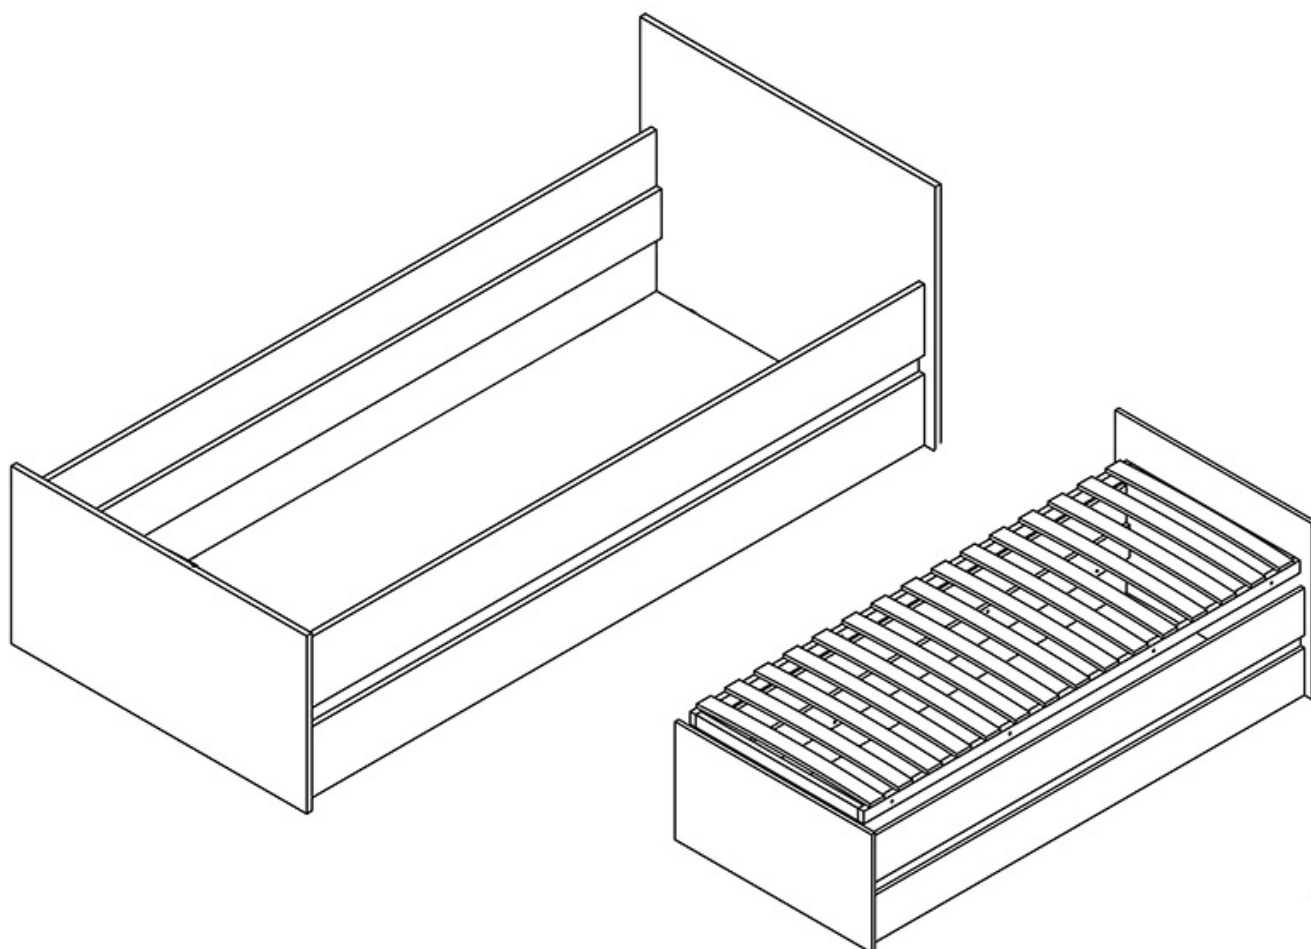

Dane aktualne na dzień: 04-06-2026 17:09

Link do produktu: <https://umeblujdom.pl/lozko-90x200-cm-cesk-dab-riviera-p-1659.html>

Łóżko 90x200 cm Cesk Dąb Riviera

Cena	705 zł
Czas wysyłki	3-7 dni roboczych
Szerokość	100 cm
Wysokość	70,5 cm
Głębokość	203 cm
Powierzchnia spania	90x200 cm

Opis produktu

CESK łóżko 90x200 cm DĄB RIVIERA

Łóżko 1-osobowe z ramą drewnianą należące do kolekcji CESK. **Możliwość zakupu łóżka z materacem bonellowym.**

Nowoczesna kolekcja mebli do sypialni i pokoju młodzieżowego w kolorystyce: biały, dąb sonoma lub dąb riviera. Funkcjonalne rozwiązania zapewniają wygodne i komfortowe miejsce do użytku dziennego oraz snu. Meble wykonane z wysokiej jakości płyty, korpus oklejony obrzeżem ABS 0,5mm. Szuflady na prowadnicach rolkowych. Meble pakowane w paczki, do samodzielnego montażu. Do kompletu dołączona przejrzysta instrukcja montażu. Produkt w 100% polski.

SPECYFIKACJA

- szerokość: 100 cm
- wysokość: 70,5 cm

-
- głębokość: 203 cm
 - powierzchnia spania: 90x200 cm
 - materac: opcjonalnie (bonellowy)
 - stelaż: tak (drewniany)
 - pojemnik na pościel: nie

**Mebłe w paczkach do samodzielnego montażu.
Do każdego produktu dołączona jest przejrzysta instrukcja montażu
oraz wyposażenie niezbędne do jego zmontowania.**