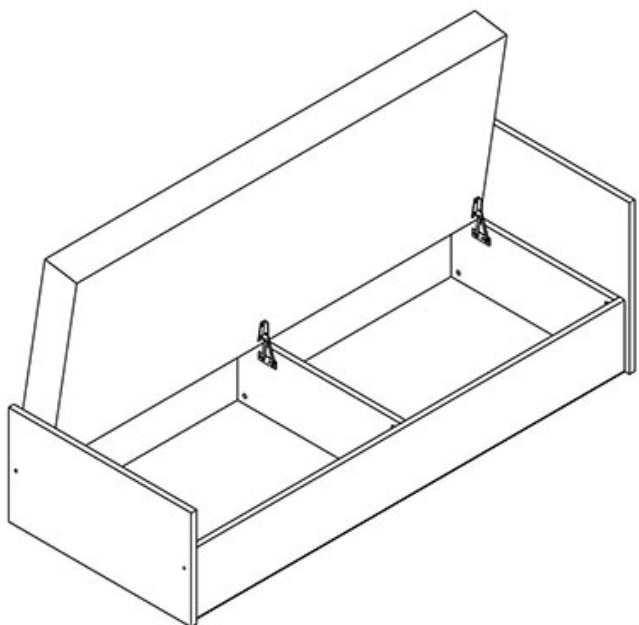

Opis produktu

PLATO łóżko 80x200 cm ŚLIWA / WENGE / BIAŁY / SONOMA

Łóżko 1-osobowe z pojemnikiem należące do systemu Plato. Funkcjonalne rozwiązania zapewniają odpowiednie miejsce do przechowywania. Meble wykonane z wysokiej jakości płyty, korpus oklejony obrzeżem ABS. Meble pakowane w paczki, do samodzielnego montażu. Do kompletu dołączona przejrzysta instrukcja montażu. Produkt w 100% polski.

SPECYFIKACJA

- szerokość: 85 cm
- wysokość: 69 cm
- głębokość: 206 cm
- powierzchnia spania: 80x200 cm
- pojemnik na pościel: tak
- stelaż: drewniany
- materac: opcjonalnie

L

P

**Meble w paczkach do samodzielnego montażu.
Do każdego produktu dołączona jest przejrzysta instrukcja montażu
oraz wyposażenie niezbędne do jego zmontowania.**