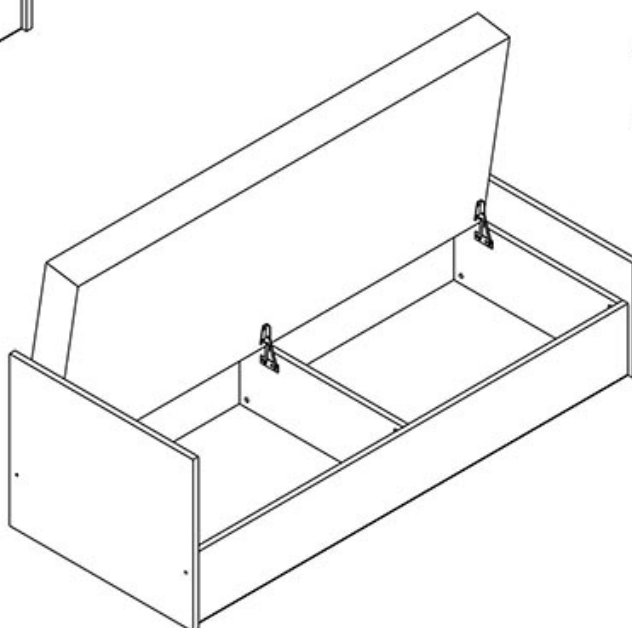

Opis produktu

PLATO łóżko 80x200 cm ŚLIWA / WENGE / BIAŁY / SONOMA

Łóżko 1-osobowe z pojemnikiem należące do systemu Plato. Funkcjonalne rozwiązania zapewniają odpowiednie miejsce do przechowywania. Meble wykonane z wysokiej jakości płyty, korpus oklejony obrzeżem ABS. Meble pakowane w paczki, do samodzielnego montażu. Do kompletu dołączona przejrzysta instrukcja montażu. Produkt w 100% polski.

SPECYFIKACJA

- szerokość: 85 cm
- wysokość: 69 cm
- głębokość: 206 cm
- powierzchnia spania: 80x200 cm
- pojemnik na pościel: tak
- stelaż: drewniany
- materac: opcjonalnie

L

P

**Meble w paczkach do samodzielnego montażu.
Do każdego produktu dołączona jest przejrzysta instrukcja montażu
oraz wyposażenie niezbędne do jego zmontowania.**