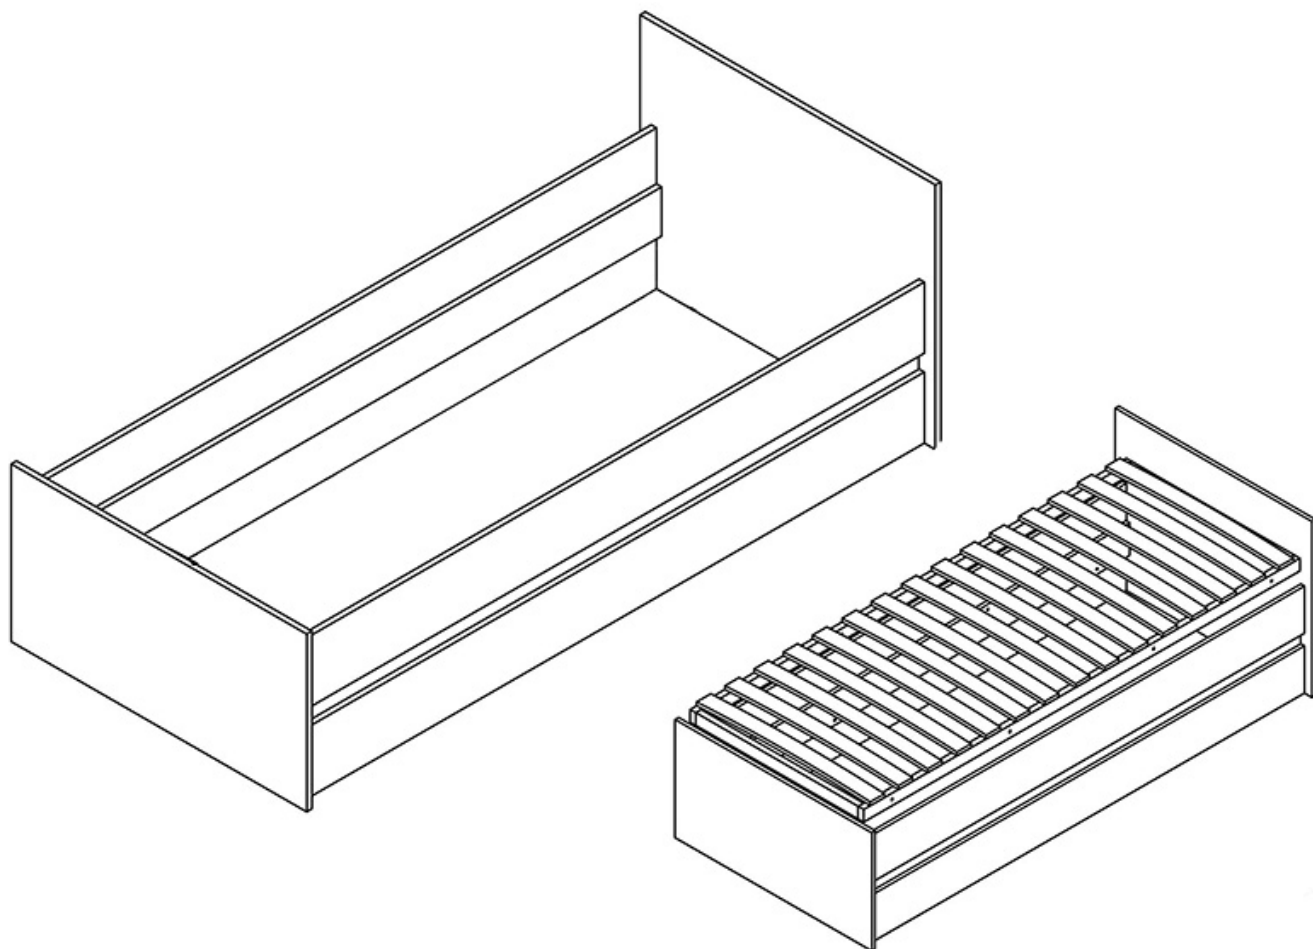

Dane aktualne na dzień: 03-06-2026 21:13

Link do produktu: <https://umeblujdom.pl/lozko-80x200-cm-cesk-dab-sonoma-p-1674.html>

Łóżko 80x200 cm Cesk Dąb Sonoma

Cena	639 zł
Czas wysyłki	3-7 dni roboczych
Szerokość	90 cm
Wysokość	70,5 cm
Głębokość	203 cm
Powierzchnia spania	80x200 cm

Opis produktu

CESK łóżko 80x200 cm DĄB SONOMA

Łóżko 1-osobowe z ramą drewnianą należące do kolekcji CESK. **Możliwość zakupu łóżka z materacem bonellowym.**

Nowoczesna kolekcja mebli do sypialni i pokoju młodzieżowego w kolorystyce: biały, dąb sonoma lub dąb riviera. Funkcjonalne rozwiązania zapewniają wygodne i komfortowe miejsce do użytku dziennego oraz snu. Meble wykonane z wysokiej jakości płyty, korpus oklejony obrzeżem ABS 0,5mm. Szuflady na prowadnicach rolkowych. Meble pakowane w paczki, do samodzielnego montażu. Do kompletu dołączona przejrzysta instrukcja montażu. Produkt w 100% polski.

SPECYFIKACJA

- szerokość: 90 cm
- wysokość: 70,5 cm
- głębokość: 203 cm
- powierzchnia spania: 80x200 cm
- materac: opcjonalnie (bonellowy)
- stelaż: tak (drewniany)
- pojemnik na pościel: nie

**Mebłe w paczkach do samodzielnego montażu.
Do każdego produktu dołączona jest przejrzysta instrukcja montażu
oraz wyposażenie niezbędne do jego zmontowania.**