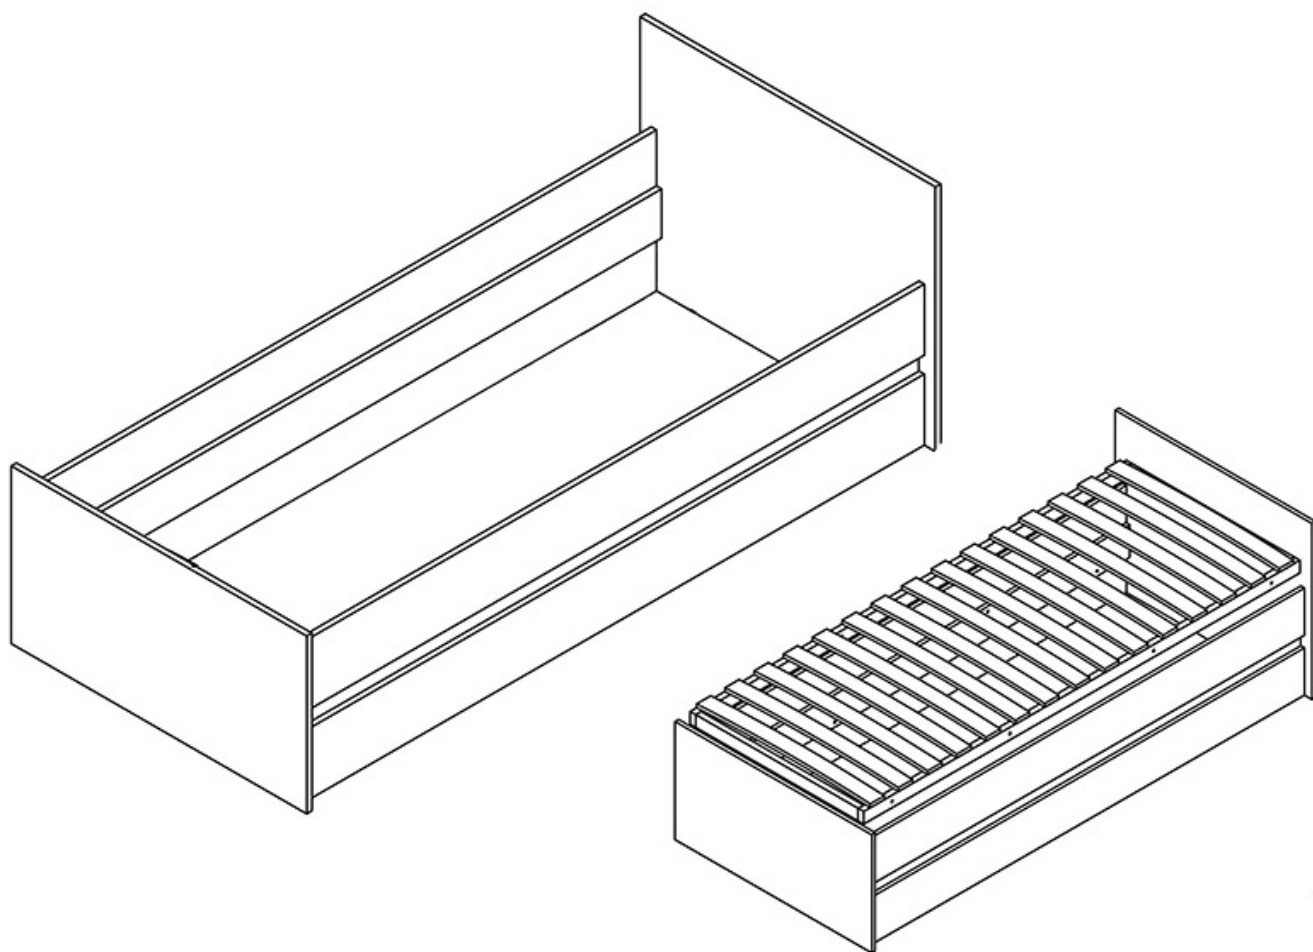

Łóżko 80x200 cm Cesk Dąb Riviera

Cena	639 zł
Czas wysyłki	3-7 dni roboczych
Szerokość	90 cm
Wysokość	70,5 cm
Głębokość	203 cm
Powierzchnia spania	80x200 cm

Opis produktu

CESK łóżko 80x200 cm DĄB RIVIERA

Łóżko 1-osobowe z ramą drewnianą należące do kolekcji CESK. **Możliwość zakupu łóżka z materacem bonellowym.**

Nowoczesna kolekcja mebli do sypialni i pokoju młodzieżowego w kolorystyce: biały, dąb sonoma lub dąb riviera. Funkcjonalne rozwiązania zapewniają wygodne i komfortowe miejsce do użytku dziennego oraz snu. Meble wykonane z wysokiej jakości płyty, korpus oklejony obrzeżem ABS 0,5mm. Szuflady na prowadnicach rolkowych. Meble pakowane w paczki, do samodzielnego montażu. Do kompletu dołączona przejrzysta instrukcja montażu. Produkt w 100% polski.

SPECYFIKACJA

- szerokość: 90 cm
- wysokość: 70,5 cm

-
- głębokość: 203 cm
 - powierzchnia spania: 80x200 cm
 - materac: opcjonalnie (bonellowy)
 - stelaż: tak (drewniany)
 - pojemnik na pościel: nie

**Mebłe w paczkach do samodzielnego montażu.
Do każdego produktu dołączona jest przejrzysta instrukcja montażu
oraz wyposażenie niezbędne do jego zmontowania.**