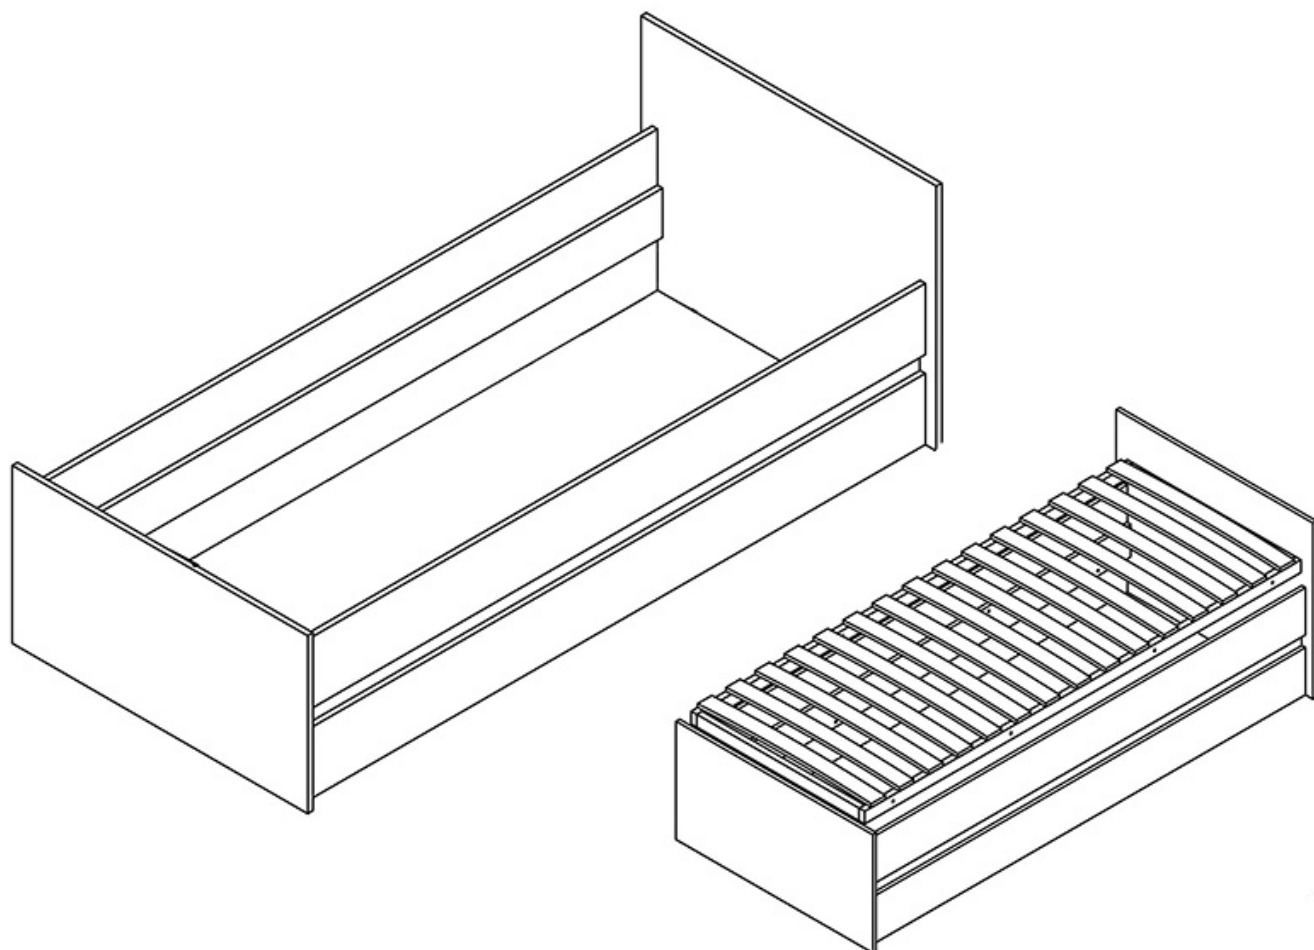

Dane aktualne na dzień: 03-06-2026 07:28

Link do produktu: <https://umeblujdom.pl/lozko-80x200-cm-cesk-bialy-mat-p-1690.html>

Łóżko 80x200 cm Cesk Biały Mat

Cena	639 zł
Czas wysyłki	3-7 dni roboczych
Szerokość	90 cm
Wysokość	75 cm
Głębokość	203 cm
Powierzchnia spania	80x200 cm

Opis produktu

CESK łóżko 80x200 cm BIAŁY MAT

Łóżko 1-osobowe z ramą drewnianą należące do kolekcji CESK. **Możliwość zakupu łóżka z matercem bonellowym.** Nowoczesna kolekcja mebli do sypialni i pokoju młodzieżowego w kolorystyce: biały, dąb sonoma lub dąb riviera. Funkcjonalne rozwiązania zapewniają wygodne i komfortowe miejsce do użytku dziennego oraz snu. Meble wykonane z wysokiej jakości płyty, korpus oklejony obrzeżem ABS 0,5mm. Szuflady na prowadnicach rolkowych. Meble pakowane w paczki, do

samodzielnego montażu. Do kompletu dołączona przejrzysta instrukcja montażu. Produkt w 100% polski.

SPECYFIKACJA

- szerokość: 90 cm
- wysokość: 70,5 cm
- głębokość: 203 cm
- powierzchnia spania: 80x200 cm
- materac: opcjonalnie (bonellowy)
- stelaż: tak (drewniany)
- pojemnik na pościel: nie