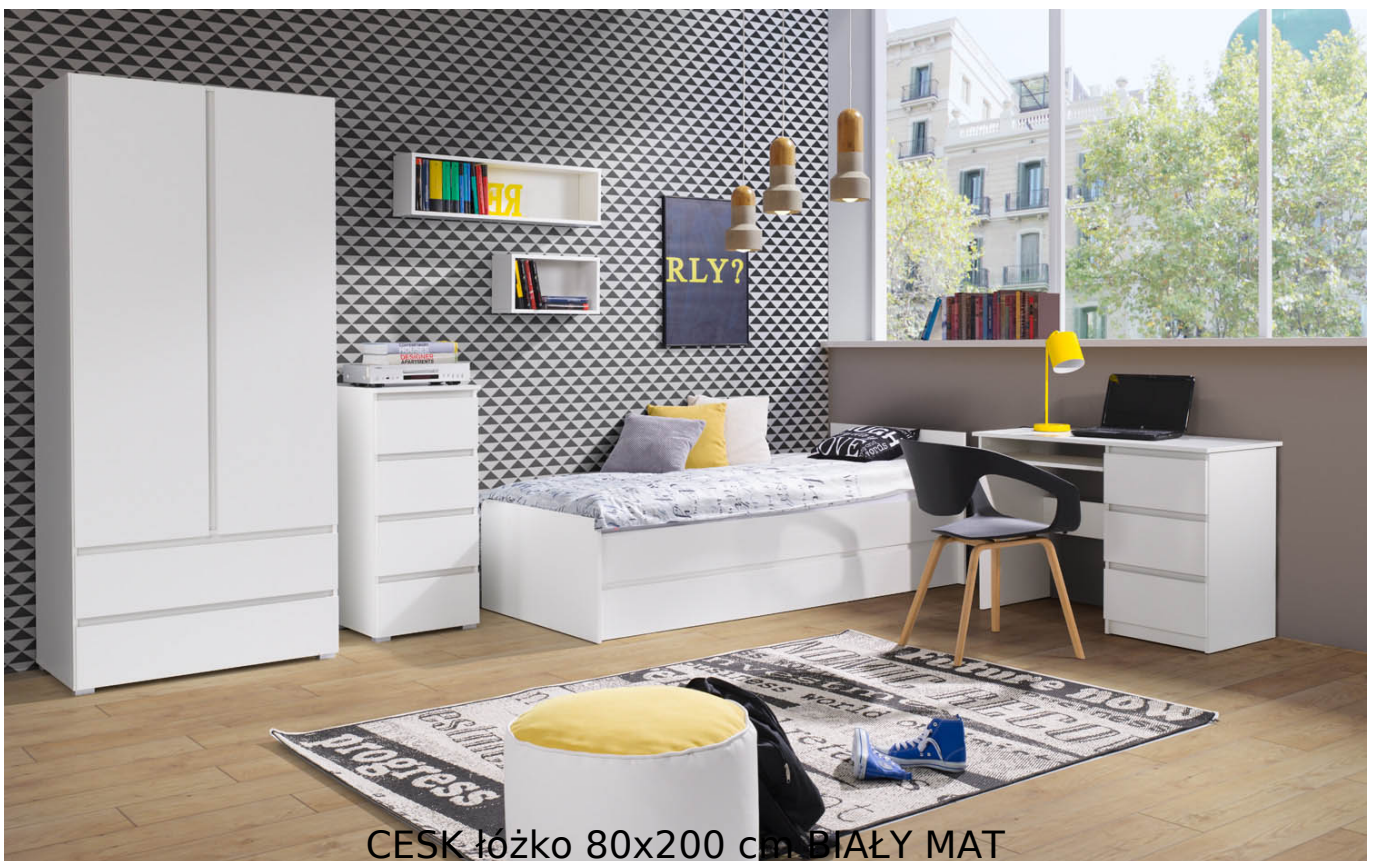

Dane aktualne na dzień: 03-06-2026 07:28

Link do produktu: <https://umeblujdom.pl/lozko-80x200-cm-cesk-bialy-mat-p-1690.html>

Łóżko 80x200 cm Cesk Biały Mat

Cena	639 zł
Czas wysyłki	3-7 dni roboczych
Szerokość	90 cm
Wysokość	75 cm
Głębokość	203 cm
Powierzchnia spania	80x200 cm

Opis produktu

CESK łóżko 80x200 cm BIAŁY MAT

Łóżko 1-osobowe z ramą drewnianą należące do kolekcji CESK. **Możliwość zakupu łóżka z matercem bonellowym.** Nowoczesna kolekcja mebli do sypialni i pokoju młodzieżowego w kolorystyce: biały, dąb sonoma lub dąb riviera. Funkcjonalne rozwiązania zapewniają wygodne i komfortowe miejsce do użytku dziennego oraz snu. Meble wykonane z wysokiej jakości płyty, korpus oklejony obrzeżem ABS 0,5mm. Szuflady na prowadnicach rolkowych. Meble pakowane w paczki, do

samodzielnego montażu. Do kompletu dołączona przejrzysta instrukcja montażu. Produkt w 100% polski.

SPECYFIKACJA

- szerokość: 90 cm
- wysokość: 70,5 cm
- głębokość: 203 cm
- powierzchnia spania: 80x200 cm
- materac: opcjonalnie (bonellowy)
- stelaż: tak (drewniany)
- pojemnik na pościel: nie