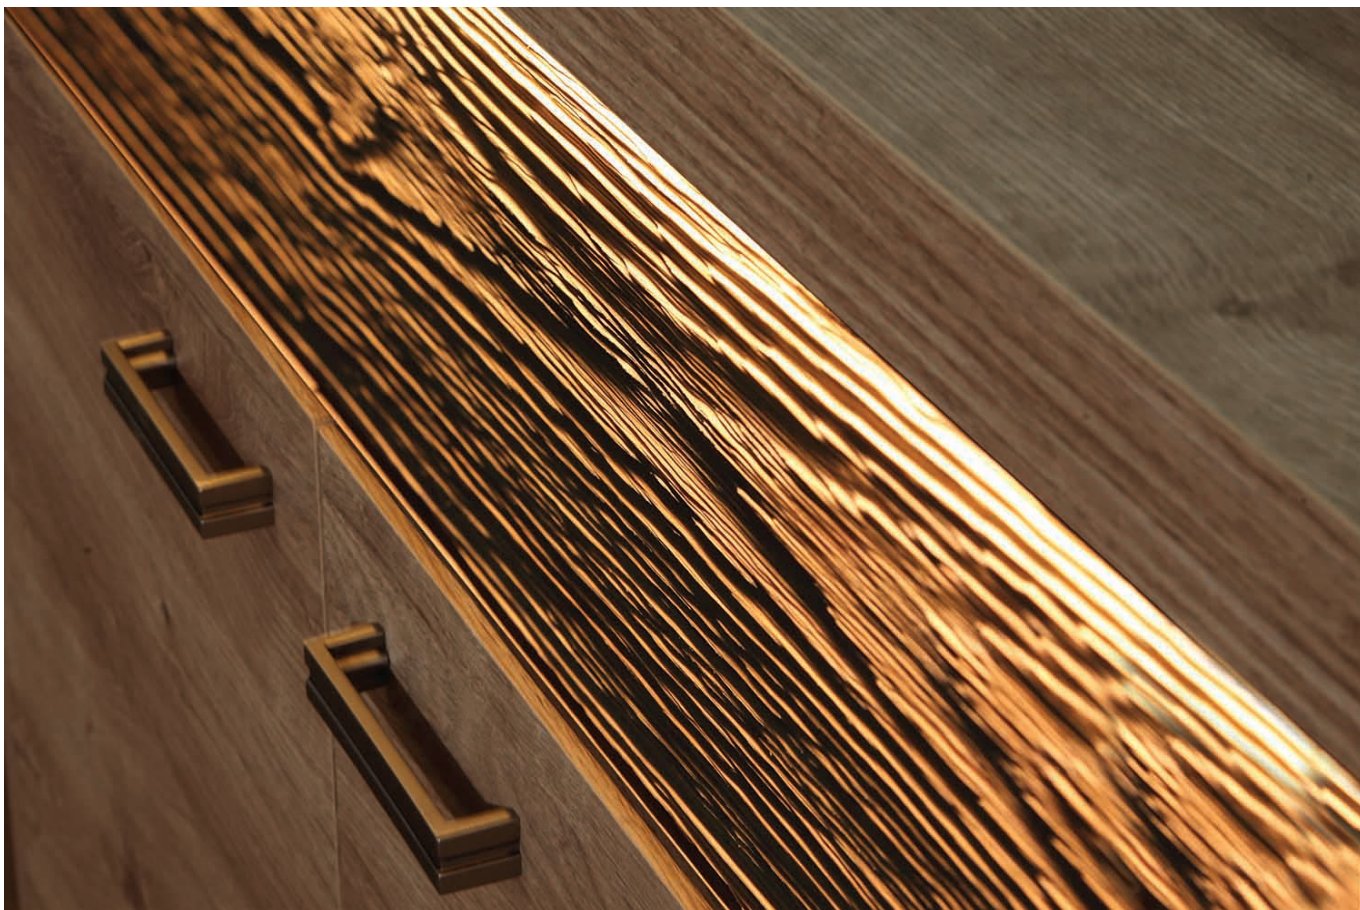

**Mebel w paczkach do samodzielnego montażu.
Do każdego produktu dołączona jest przejrzysta instrukcja montażu
oraz wyposażenie niezbędne do jego zmontowania.**

W okresie przedświątecznym (listopad, grudzień), termin realizacji może się nieznacznie wydłużyć ze względu na ilość zamówień. Wysyłka: Towar wysyłamy firmą transportową, specjalizującą się w przewozie mebli, dzięki czemu mają Państwo pewność że przesyłka dojdzie nieuszkodzona. Przewoźnik meblowy kursuje (między 6.00 - 23.00) raz w tygodniu w dany region Polski. Nie ma możliwości zmiany godzin dostawy !

Dwa, trzy dni przed dostawą informujemy Klienta telefonicznie oraz mailowo o dacie oraz godzinie (przedział 3 godzin) planowanego dostarczenia. Klient informowany jest przez kierowcę 30 minut przed dostawą. Kierowca nie ma obowiązku wnoszenia mebli do lokalu, mieszkania, domu itp. Należy zorganizować odpowiednią liczbę osób do odbioru mebli od dostawcy ze względu na gabaryt oraz rozmiar.

WAŻNE ! W przypadku potwierdzenia godzin dostawy i nieodebrania przesyłki, naliczona zostanie dodatkowa opłata za ponowny transport.

Produkt posiada dodatkowe opcje:

Kolor: Ribbeck

LED blat: Nie , Tak (+ 189 zł)