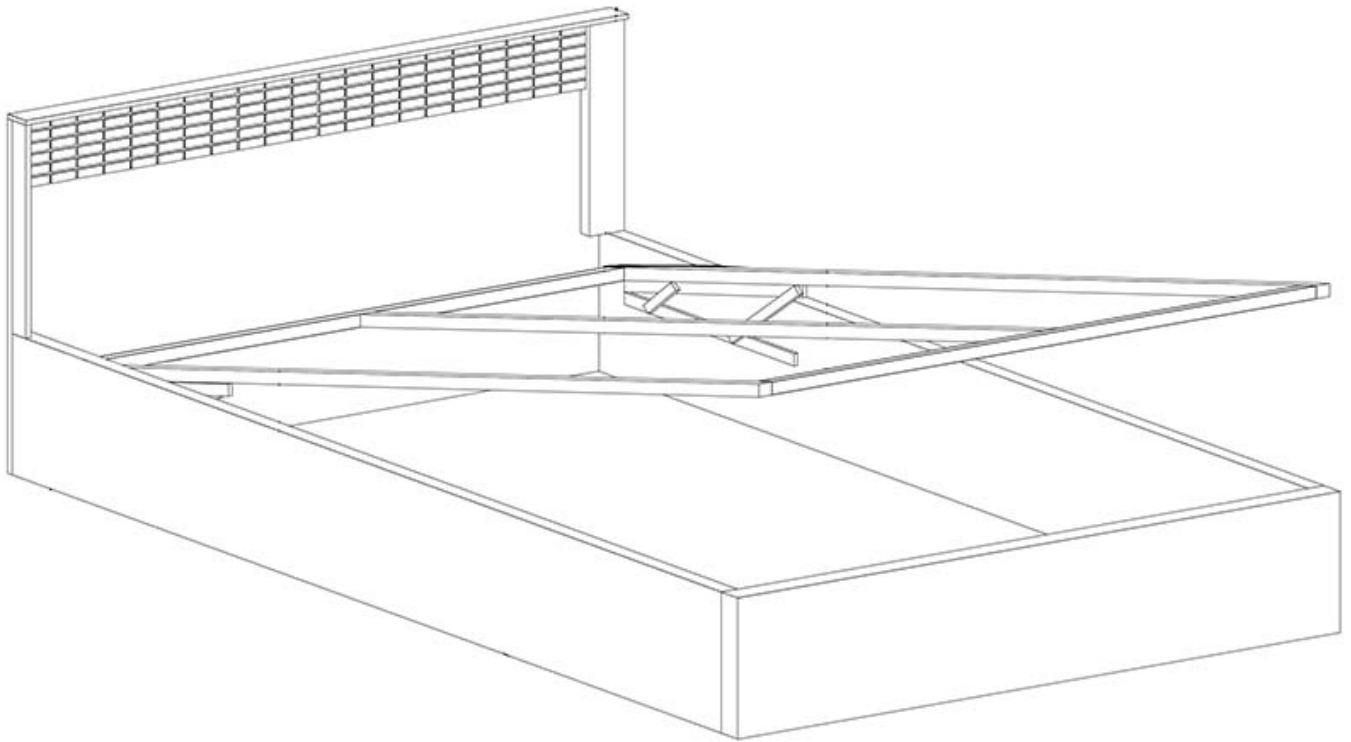

Opis produktu

NISSO łóżko 160x200 cm RIBBECK

Łóżko 2-osobowe o wymiarach 160x200 cm należące do systemu NISSO. Możliwość dokupienia oświetlenia LED blat. Ultranowoczesny wygląd stworzonej kolekcji, to pomysł zarówno na salon jak i sypialnię. Połączenie prostoty kształtów oraz artystycznego akcentu dla lubiących bardzo innowacyjny wygląd w zestawieniu z praktycznością. Fronty szuflad dostępne w stylu NATURAL KRATKA lub NATURAL FALA. Meble pakowane w paczki, do samodzielnego montażu. Do kompletu dołączona przejrzysta instrukcja montażu. Produkt w 100% polski.

SPECYFIKACJA

-
- szerokość: 167,3 cm
 - wysokość zagłowia: 100 cm
 - wysokość skrzyni: 40 cm
 - głębokość: 207 cm
 - powierzchnia spania: 160x200 cm
 - pojemnik na pościel: tak
 - podnośnik: tak
 - materac: nie
 - oświetlenie LED blat: opcjonalnie

CECHY SYSTEMU

- meble wykonane z płyty laminowanej strukturalnej o grubości 16mm
- blaty pogrubione do 48mm
- obrzeża ABS odporne na wilgoć, ścieranie oraz wysoką temperaturę
- szuflady z systemem PUSH TO OPEN + pełen wysuw
- prowadnice kulkowe
- uchwyty metalowe
- cichy domyk
- w wybranych bryłach opcja wyboru wstawki "natural kratka" lub "natural fala"

NATURAL KRATKA

NATURAL FALA

N3
195,5x57,5x200,5 cm
opcja LED blat

N14
87/109x53,5/40,5x200,5 cm

N1
102x57,5x200,5 cm
opcja trzech półek
opcja przycisk

N4
57x40,5x200,5 cm
opcja LED blat
opcja LED półki

N2
57x57,5x200,5 cm
opcja trzech półek