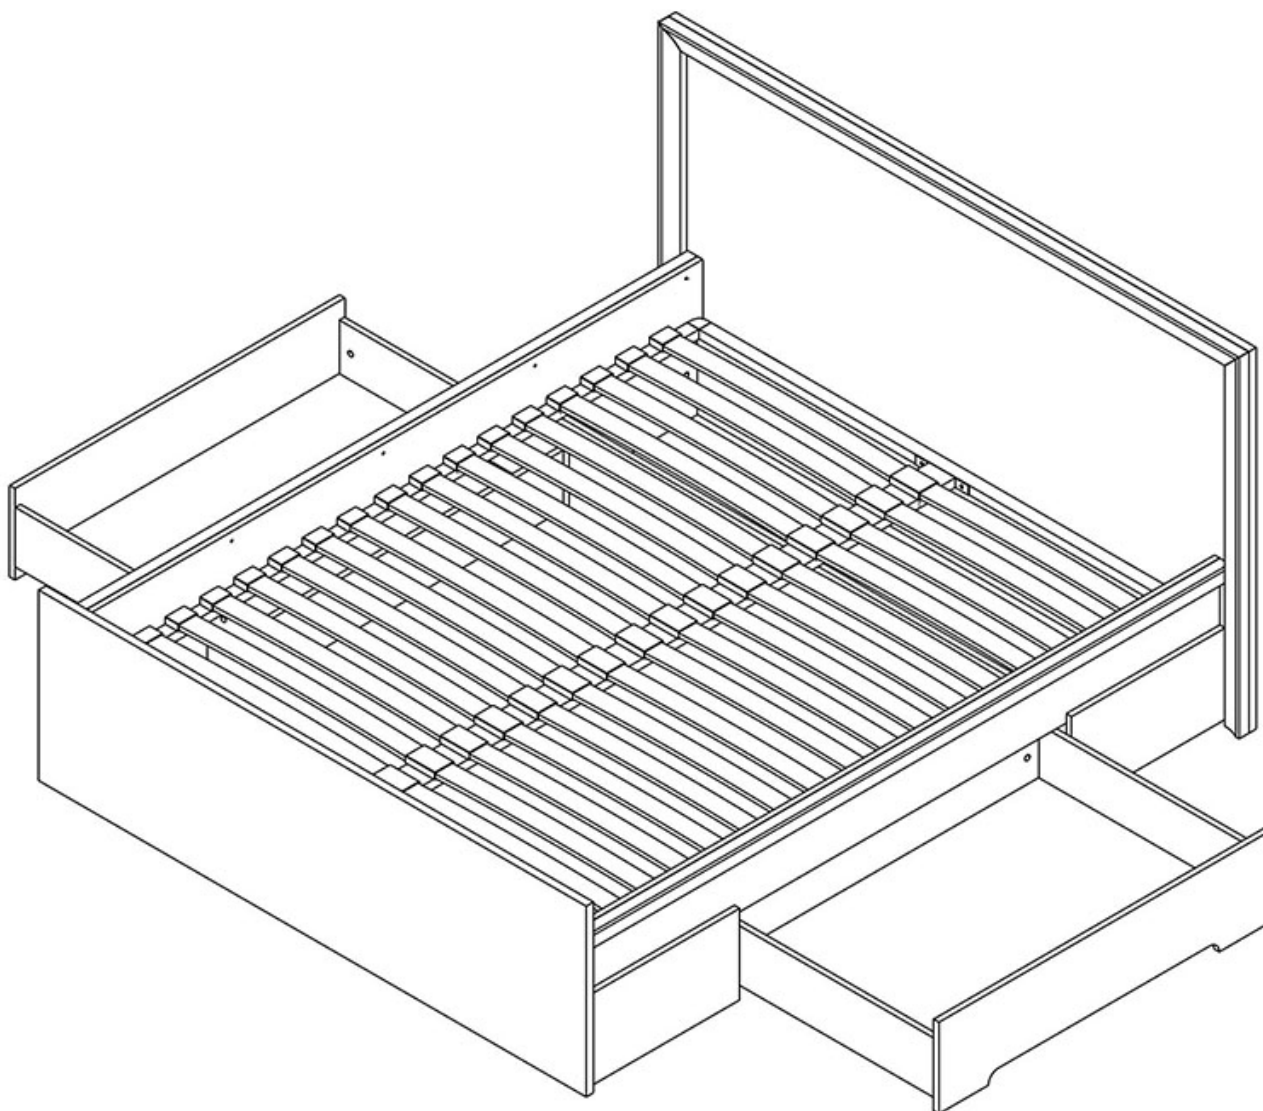

Opis produktu

FIONA łóżko 160x200 cm SONOMA CZEKOLADA

Łóżko 2-osobowe z 2 szufladami należące do kolekcji Fiona. Kolekcja mebli do salonu lub sypialni w kolorystyce dąb sonoma lub sonoma czekolada. Funkcjonalne rozwiązania zapewniają wygodne i komfortowe miejsce do odpoczynku. Meble wykonane z wysokiej jakości płyty, korpus oklejony obrzeżem ABS. Meble pakowane w paczki, do samodzielnego montażu. Do kompletu dołączona przejrzysta instrukcja montażu. Produkt w 100% polski.

SPECYFIKACJA

- szerokość: 180 cm
- wysokość: 100 cm
- głębokość: 204 cm
- powierzchnia spania: 160x200 cm
- stelaż: drewniany
- pojemnik na pościel: tak (szuflady)

-
- materac: opcjonalnie
 - ilość szuflad: 2

CECHY SYSTEMU

- grubość blatów: 22 mm
- grubość frontów: 16 mm
- ozdobna przednia listwa MDF
- obrzeże ABS - blaty 1,7 mm
- obrzeże ABS - pozostałe 0,5 mm
- uchwyty metalowe
- prowadnice kulkowe GTV35 pełen wysuw