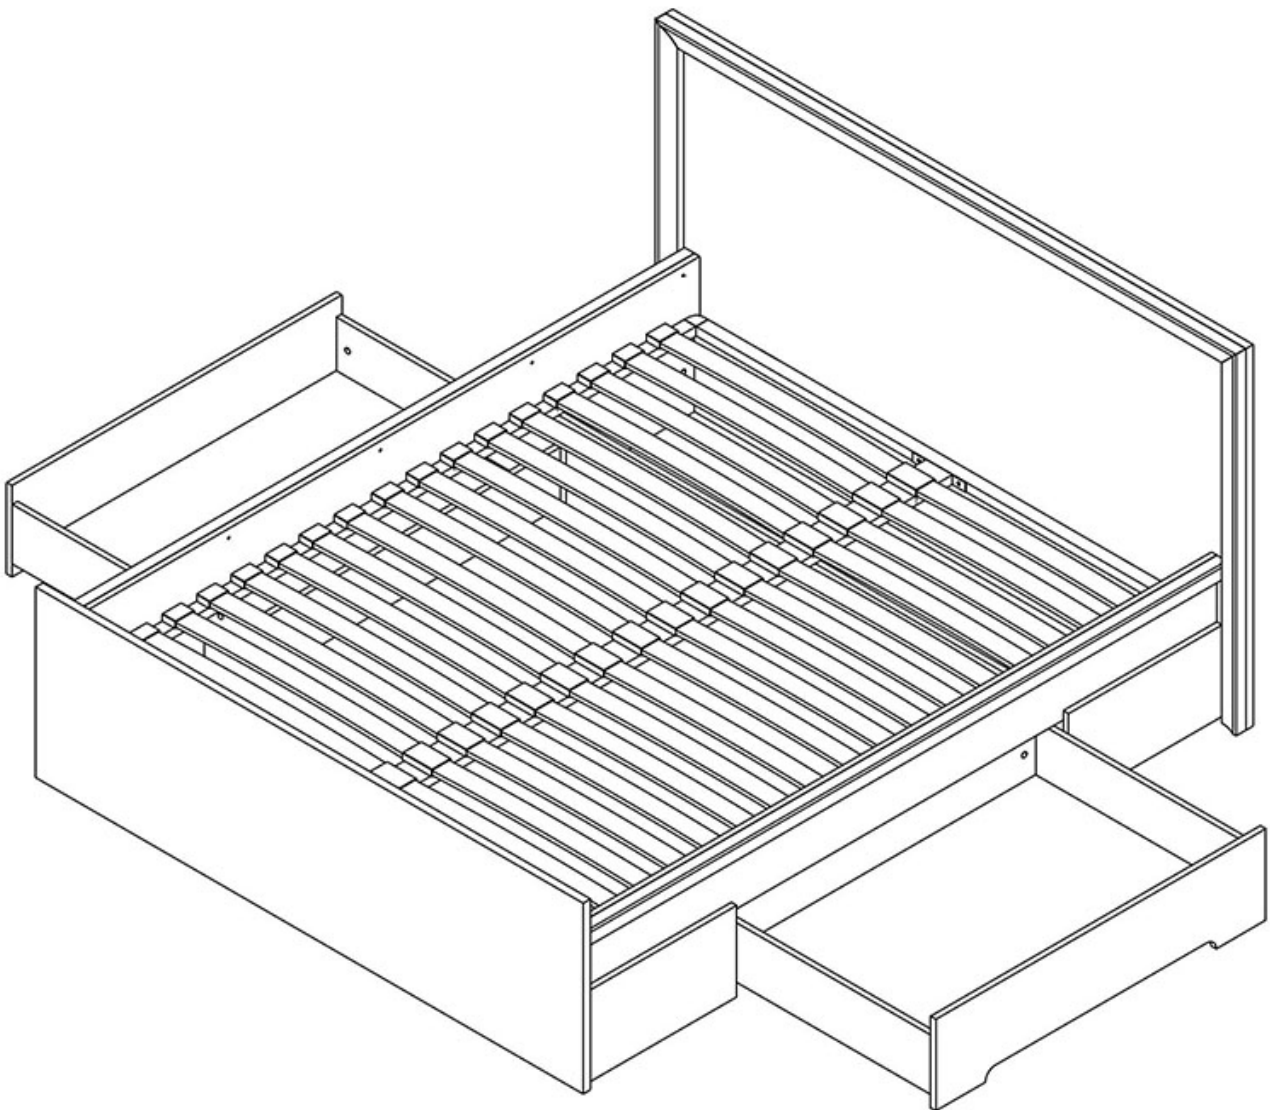

Opis produktu

FIONA łóżko 160x200 cm DĄB SONOMA

Łóżko 2-osobowe z 2 szufladami należące do kolekcji Fiona. Kolekcja mebli do salonu lub sypialni w kolorystyce dąb sonoma lub sonoma czekolada. Funkcjonalne rozwiązania zapewniają wygodne i komfortowe miejsce do odpoczynku. Meble wykonane z wysokiej jakości płyty, korpus oklejony obrzeżem ABS. Meble pakowane w paczki, do samodzielnego montażu. Do kompletu dołączona przejrzysta instrukcja montażu. Produkt w 100% polski.

SPECYFIKACJA

- szerokość: 180 cm
- wysokość: 100 cm
- głębokość: 204 cm
- powierzchnia spania: 160x200 cm
- stelaż: drewniany
- pojemnik na pościel: tak (szuflady)
- materac: opcjonalnie
- ilość szuflad: 2

CECHY SYSTEMU

- grubość blatów: 22 mm
- grubość frontów: 16 mm
- ozdobna przednia listwa MDF
- obrzeże ABS - blaty 1,7 mm
- obrzeże ABS - pozostałe 0,5 mm
- uchwyty metalowe
- prowadnice kulkowe GTV35 pełen wysuw