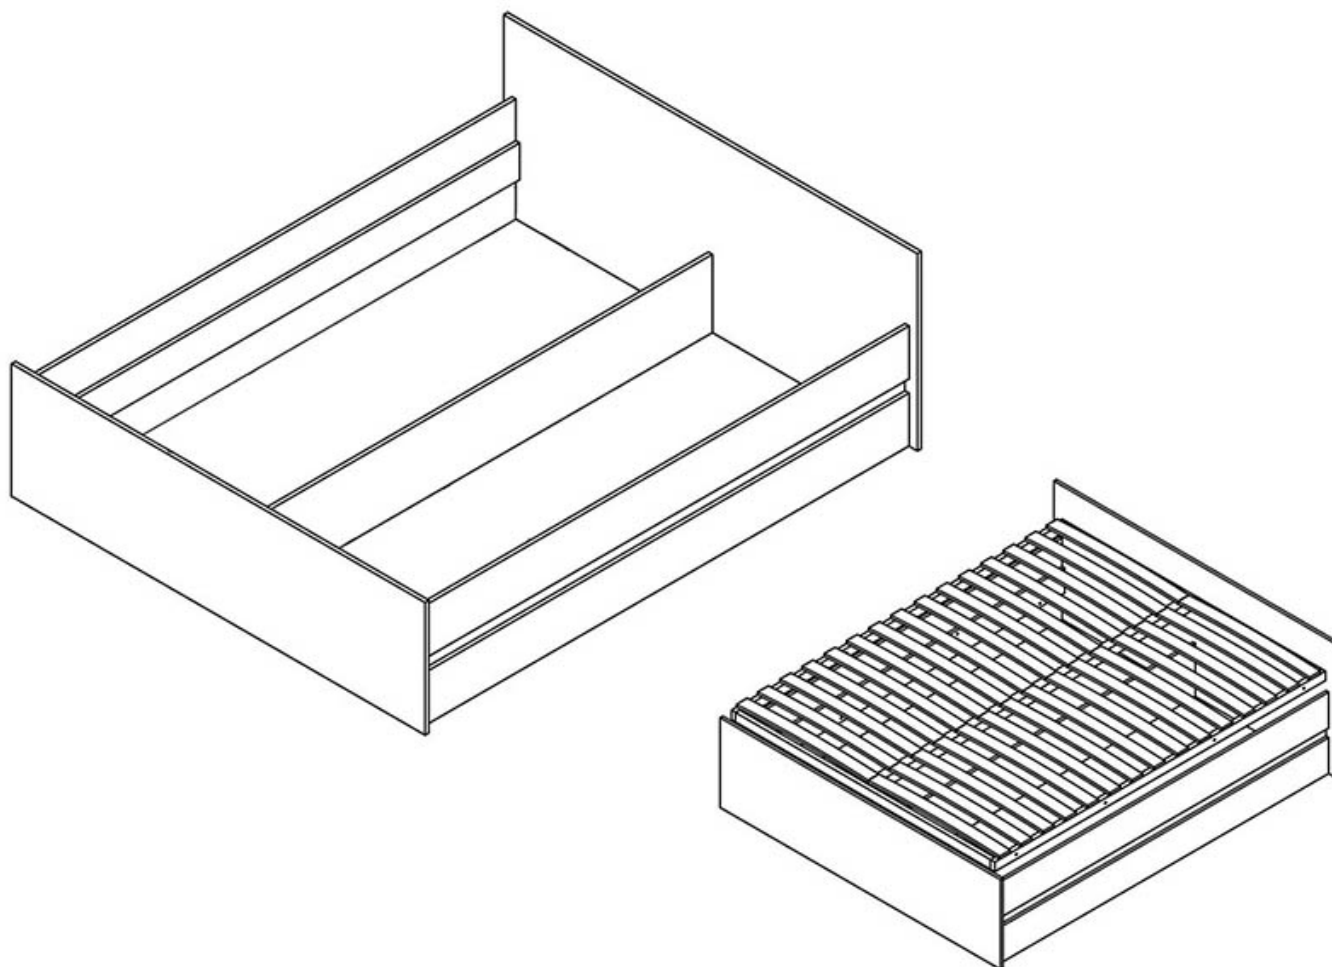

Dane aktualne na dzień: 03-06-2026 16:05

Link do produktu: <https://umeblujdom.pl/lozko-160x200-cm-cesk-dab-sonoma-p-1677.html>

Łóżko 160x200 cm Cesk Dąb Sonoma

Cena	994 zł
Czas wysyłki	3-7 dni roboczych
Szerokość	170 cm
Wysokość	70,5 cm
Głębokość	203 cm
Powierzchnia spania	160x200 cm

Opis produktu

CESK łóżko 160x200 cm DĄB SONOMA

Łóżko 2-osobowe z ramą drewnianą należące do kolekcji CESK. **Możliwość zakupu łóżka z materacem bonellowym.**
Nowoczesna kolekcja mebli do sypialni i pokoju młodzieżowego w kolorystyce: biały, dąb sonoma lub dąb riviera.
Funkcjonalne rozwiązania zapewniają wygodne i komfortowe miejsce do użytku dziennego oraz snu. Meble wykonane z

wysokiej jakości płyty, korpus oklejony obrzeżem ABS 0,5mm. Szuflady na prowadnicach rolkowych. Meble pakowane w paczki, do samodzielnego montażu. Do kompletu dołączona przejrzysta instrukcja montażu. Produkt w 100% polski.

SPECYFIKACJA

- szerokość: 170 cm
- wysokość: 70,5 cm
- głębokość: 203 cm
- powierzchnia spania: 160x200 cm
- materac: opcjonalnie (bonellowy)
- stelaż: tak (drewniany)
- pojemnik na pościel: nie

**Mebłe w paczkach do samodzielnego montażu.
Do każdego produktu dołączona jest przejrzysta instrukcja montażu
oraz wyposażenie niezbędne do jego zmontowania.**