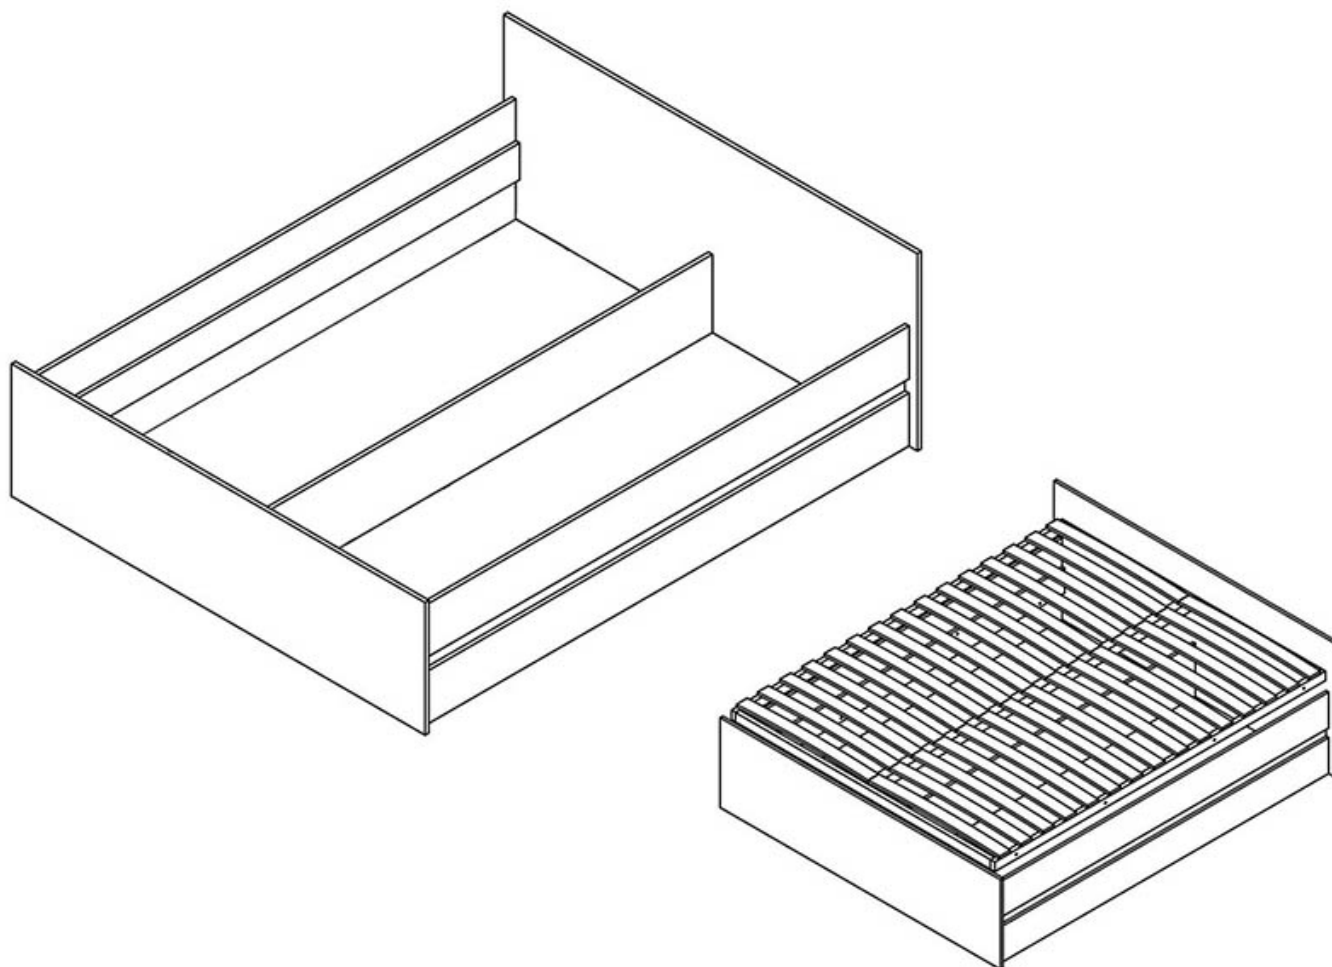

Łóżko 160x200 cm Cesk Dąb Riviera

Cena	994 zł
Czas wysyłki	3-7 dni roboczych
Szerokość	170 cm
Wysokość	70,5 cm
Głębokość	203 cm
Powierzchnia spania	160x200 cm

Opis produktu

CESK łóżko 160x200 cm DĄB RIVIERA

Łóżko 2-osobowe z ramą drewnianą należące do kolekcji CESK. **Możliwość zakupu łóżka z materacem bonellowym.**

Nowoczesna kolekcja mebli do sypialni i pokoju młodzieżowego w kolorystyce: biały, dąb sonoma lub dąb riviera. Funkcjonalne rozwiązania zapewniają wygodne i komfortowe miejsce do użytku dziennego oraz snu. Meble wykonane z wysokiej jakości płyty, korpus oklejony obrzeżem ABS 0,5mm. Szuflady na prowadnicach rolkowych. Meble pakowane w paczki, do samodzielnego montażu. Do kompletu dołączona przejrzysta instrukcja montażu. Produkt w 100% polski.

SPECYFIKACJA

- szerokość: 170 cm
- wysokość: 70,5 cm

-
- głębokość: 203 cm
 - powierzchnia spania: 160x200 cm
 - materac: opcjonalnie (bonellowy)
 - stelaż: tak (drewniany)
 - pojemnik na pościel: nie

**Mebłe w paczkach do samodzielnego montażu.
Do każdego produktu dołączona jest przejrzysta instrukcja montażu
oraz wyposażenie niezbędne do jego zmontowania.**