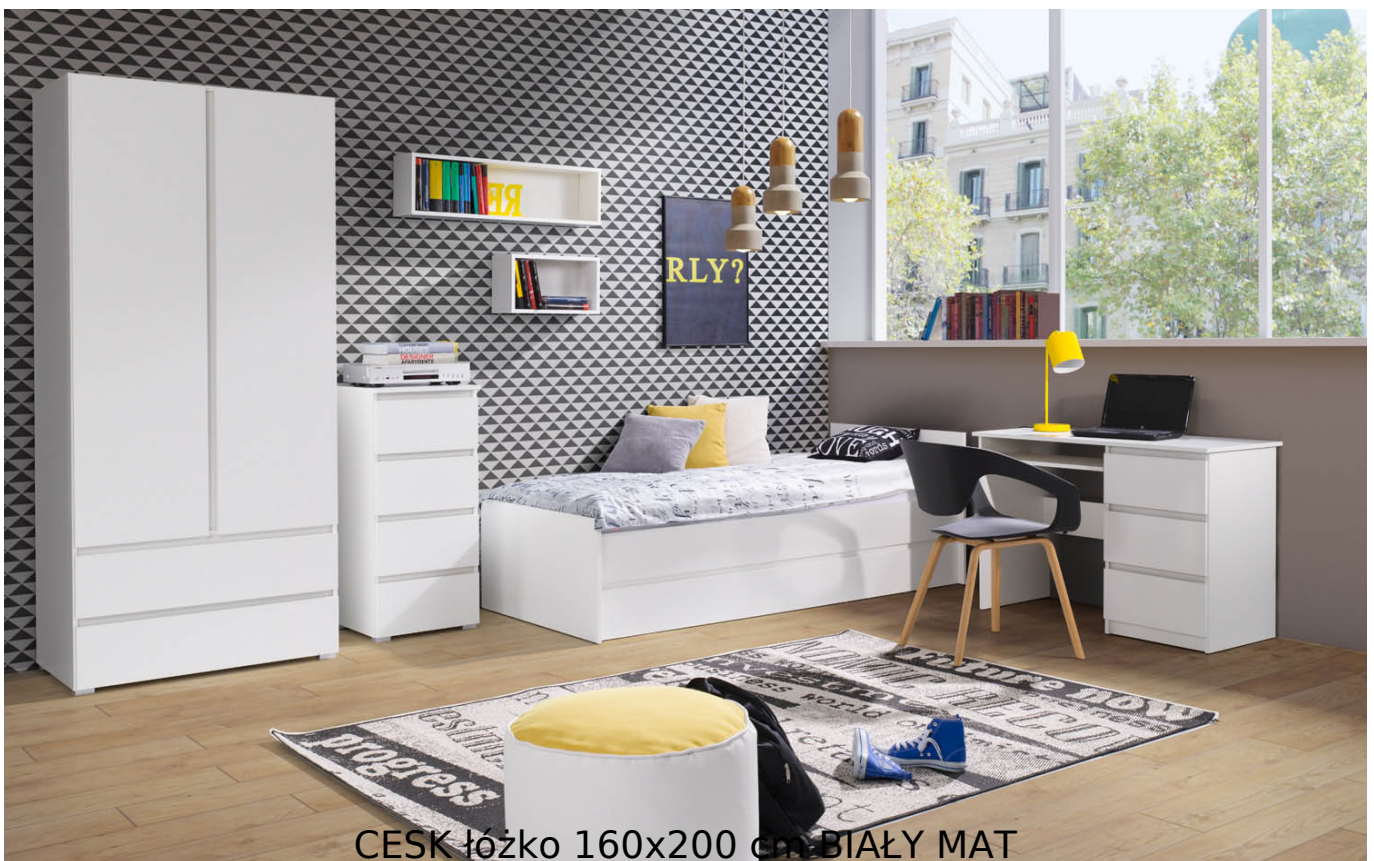

Dane aktualne na dzień: 03-06-2026 18:54

Link do produktu: <https://umeblujdom.pl/lozko-160x200-cm-cesk-bialy-mat-p-1693.html>

Łóżko 160x200 cm Cesk Biały Mat

Cena	994 zł
Czas wysyłki	3-7 dni roboczych
Szerokość	170 cm
Wysokość	75 cm
Głębokość	203 cm
Powierzchnia spania	160x200 cm

Opis produktu

CESK łóżko 160x200 cm BIAŁY MAT

Łóżko 2-osobowe z ramą drewnianą należące do kolekcji CESK. **Możliwość zakupu łóżka z matercem bonellowym.** Nowoczesna kolekcja mebli do sypialni i pokoju młodzieżowego w kolorystyce: biały, dąb sonoma lub dąb riviera. Funkcjonalne rozwiązania zapewniają wygodne i komfortowe miejsce do użytku dziennego oraz snu. Meble wykonane z wysokiej jakości płyty, korpus oklejony obrzeżem ABS 0,5mm. Szuflady na prowadnicach rolkowych. Meble pakowane w paczki, do

samodzielnego montażu. Do kompletu dołączona przejrzysta instrukcja montażu. Produkt w 100% polski.

SPECYFIKACJA

- szerokość: 170 cm
- wysokość: 70,5 cm
- głębokość: 203 cm
- powierzchnia spania: 160x200 cm
- materac: opcjonalnie (bonellowy)
- stelaż: tak (drewniany)
- pojemnik na pościel: nie