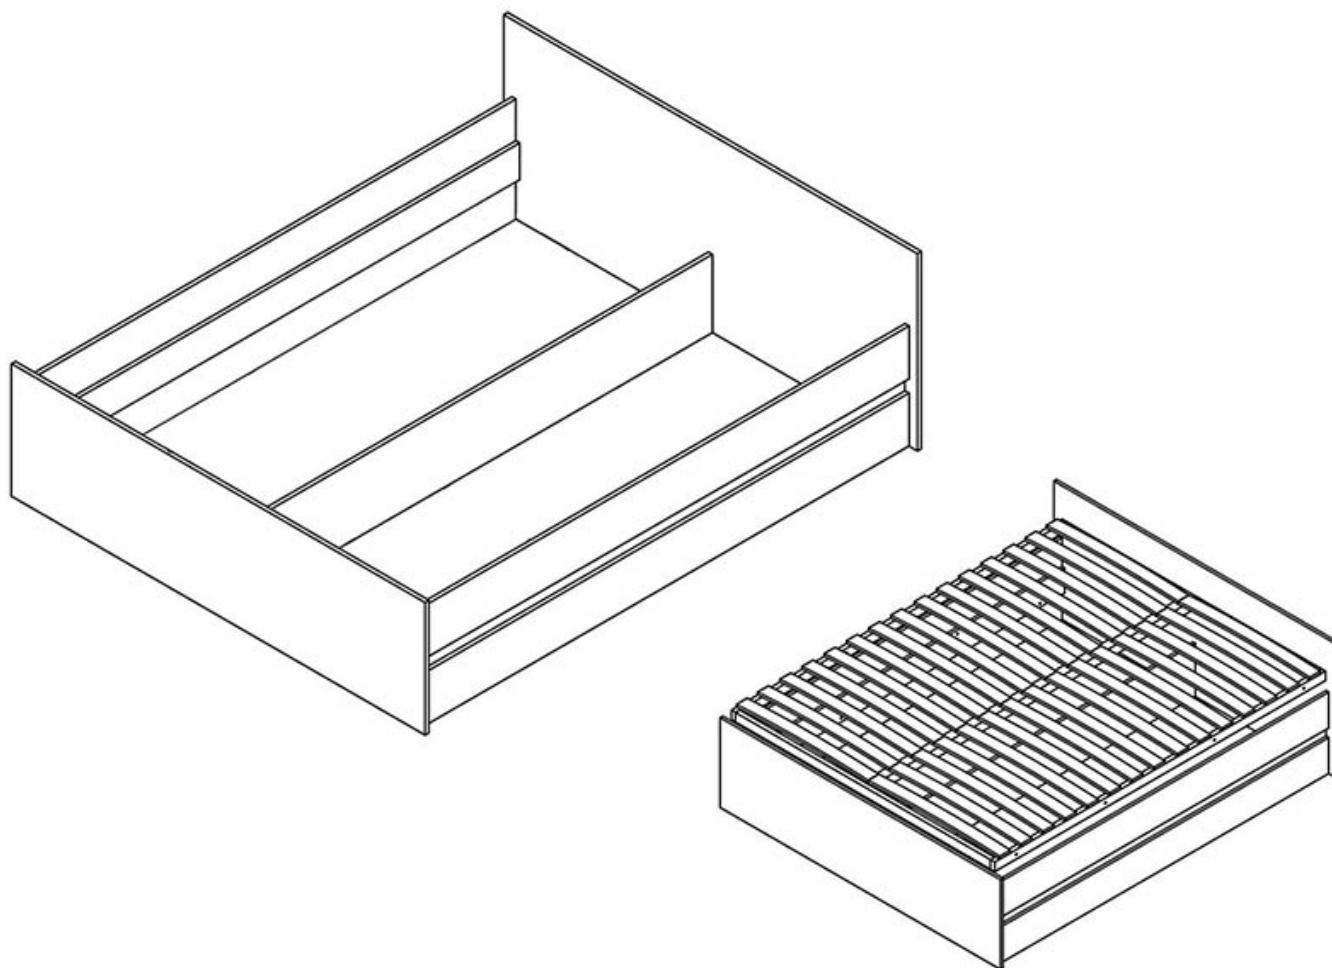

Dane aktualne na dzień: 03-06-2026 18:54

Link do produktu: <https://umeblujdom.pl/lozko-160x200-cm-cesk-bialy-mat-p-1693.html>

Łóżko 160x200 cm Cesk Biały Mat

Cena	994 zł
Czas wysyłki	3-7 dni roboczych
Szerokość	170 cm
Wysokość	75 cm
Głębokość	203 cm
Powierzchnia spania	160x200 cm

Opis produktu

CESK łóżko 160x200 cm BIAŁY MAT

Łóżko 2-osobowe z ramą drewnianą należące do kolekcji CESK. **Możliwość zakupu łóżka z matercem bonellowym.** Nowoczesna kolekcja mebli do sypialni i pokoju młodzieżowego w kolorystyce: biały, dąb sonoma lub dąb riviera. Funkcjonalne rozwiązania zapewniają wygodne i komfortowe miejsce do użytku dziennego oraz snu. Meble wykonane z wysokiej jakości płyty, korpus oklejony obrzeżem ABS 0,5mm. Szuflady na prowadnicach rolkowych. Meble pakowane w paczki, do

samodzielnego montażu. Do kompletu dołączona przejrzysta instrukcja montażu. Produkt w 100% polski.

SPECYFIKACJA

- szerokość: 170 cm
- wysokość: 70,5 cm
- głębokość: 203 cm
- powierzchnia spania: 160x200 cm
- materac: opcjonalnie (bonellowy)
- stelaż: tak (drewniany)
- pojemnik na pościel: nie