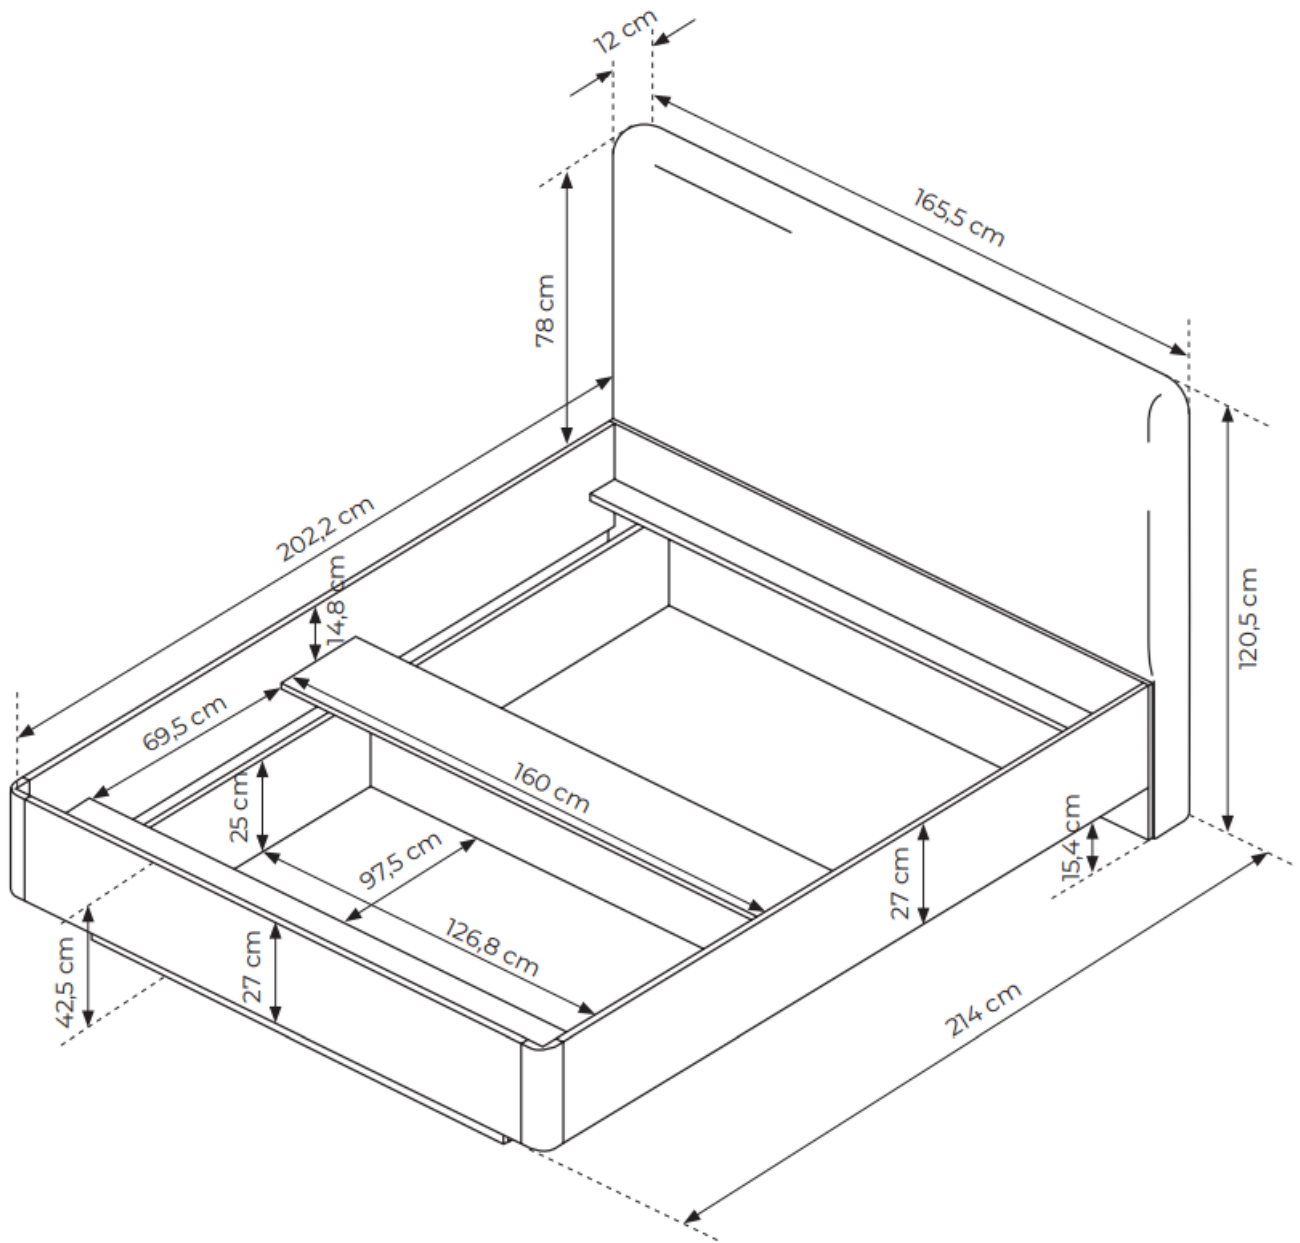

DOSTĘPNE STELAŻE:

DREWNIANY