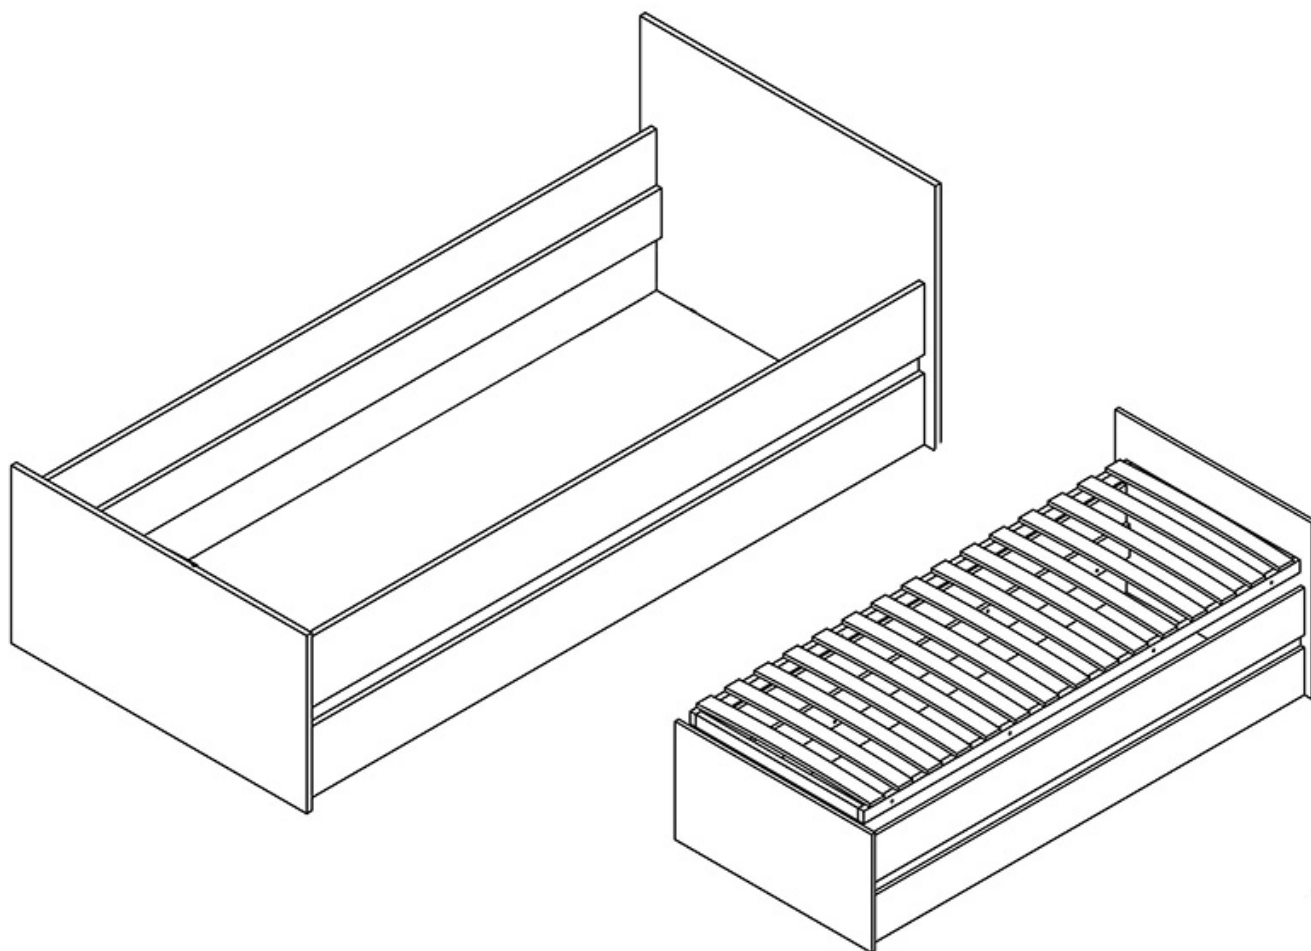

Dane aktualne na dzień: 03-06-2026 16:05

Link do produktu: <https://umeblujdom.pl/lozko-140x200-cm-cesk-dab-sonoma-p-1676.html>

Łóżko 140x200 cm Cesk Dąb Sonoma

Cena	944 zł
Czas wysyłki	3-7 dni roboczych
Szerokość	150 cm
Wysokość	70,5 cm
Głębokość	203 cm
Powierzchnia spania	140x200 cm

Opis produktu

Łóżko 2-osobowe z ramą drewnianą należące do kolekcji CESK. **Możliwość zakupu łóżka z materacem bonellowym.** Nowoczesna kolekcja mebli do sypialni i pokoju młodzieżowego w kolorystyce: biały, dąb sonoma lub dąb riviera. Funkcjonalne rozwiązania zapewniają wygodne i komfortowe miejsce do użytku dziennego oraz snu. Meble wykonane z

wysokiej jakości płyty, korpus oklejony obrzeżem ABS 0,5mm. Szuflady na prowadnicach rolkowych. Meble pakowane w paczki, do samodzielnego montażu. Do kompletu dołączona przejrzysta instrukcja montażu. Produkt w 100% polski.

SPECYFIKACJA

- szerokość: 150 cm
- wysokość: 70,5 cm
- głębokość: 203 cm
- powierzchnia spania: 140x200 cm
- materac: opcjonalnie (bonellowy)
- stelaż: tak (drewniany)
- pojemnik na pościel: nie

**Mebłe w paczkach do samodzielnego montażu.
Do każdego produktu dołączona jest przejrzysta instrukcja montażu
oraz wyposażenie niezbędne do jego zmontowania.**