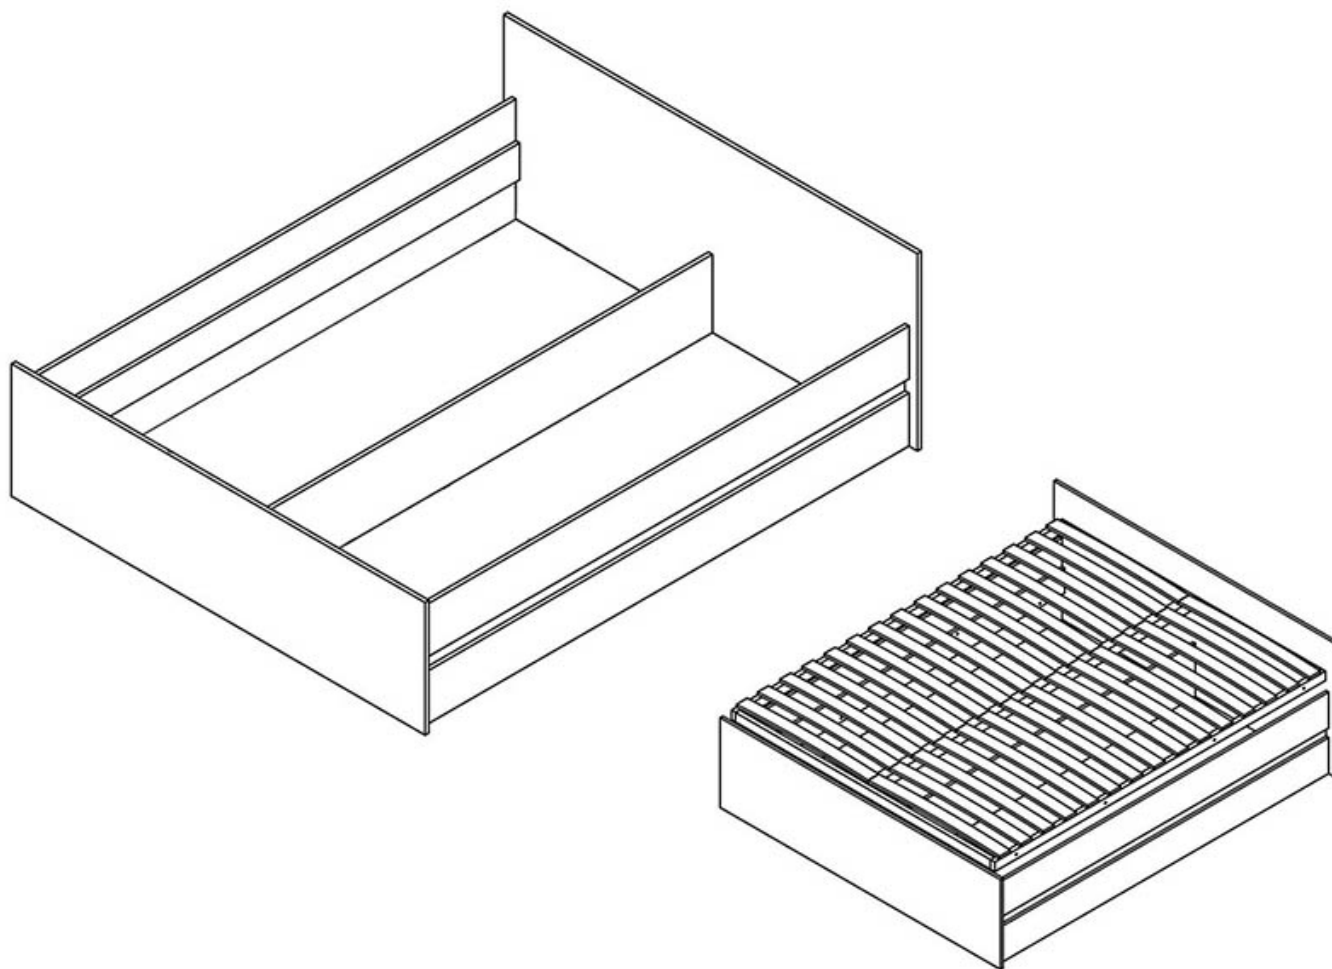

Łóżko 140x200 cm Cesk Dąb Riviera

Cena	944 zł
Czas wysyłki	3-7 dni roboczych
Szerokość	150 cm
Wysokość	70,5 cm
Głębokość	203 cm
Powierzchnia spania	140x200 cm

Opis produktu

CESK łóżko 140x200 cm DĄB RIVIERA

Łóżko 2-osobowe z ramą drewnianą należące do kolekcji CESK. **Możliwość zakupu łóżka z matercem bonellowym.**

Nowoczesna kolekcja mebli do sypialni i pokoju młodzieżowego w kolorystyce: biały, dąb sonoma lub dąb riviera. Funkcjonalne rozwiązania zapewniają wygodne i komfortowe miejsce do użytku dziennego oraz snu. Meble wykonane z wysokiej jakości płyty, korpus oklejony obrzeżem ABS 0,5mm. Szuflady na prowadnicach rolkowych. Meble pakowane w paczki, do samodzielnego montażu. Do kompletu dołączona przejrzysta instrukcja montażu. Produkt w 100% polski.

SPECYFIKACJA

- szerokość: 150 cm
- wysokość: 70,5 cm

-
- głębokość: 203 cm
 - powierzchnia spania: 140x200 cm
 - materac: opcjonalnie (bonellowy)
 - stelaż: tak (drewniany)
 - pojemnik na pościel: nie

**Mebłe w paczkach do samodzielnego montażu.
Do każdego produktu dołączona jest przejrzysta instrukcja montażu
oraz wyposażenie niezbędne do jego zmontowania.**