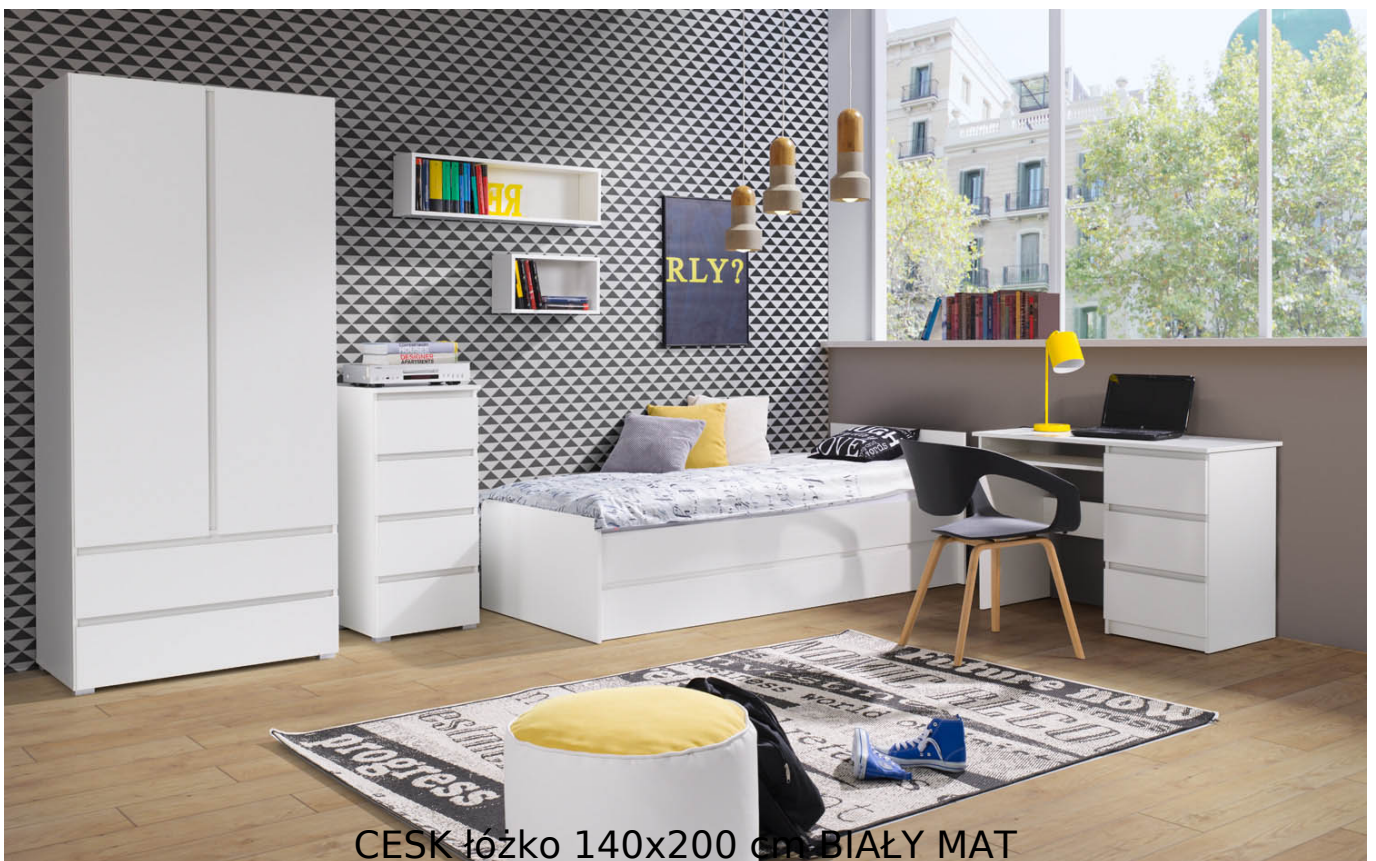

Dane aktualne na dzień: 03-06-2026 21:13

Link do produktu: <https://umeblujdom.pl/lozko-140x200-cm-cesk-bialy-mat-p-1692.html>

Łóżko 140x200 cm Cesk Biały Mat

Cena	944 zł
Czas wysyłki	3-7 dni roboczych
Szerokość	150 cm
Wysokość	75 cm
Głębokość	203 cm
Powierzchnia spania	140x200 cm

Opis produktu

CESK łóżko 140x200 cm BIAŁY MAT

Łóżko 2-osobowe z ramą drewnianą należące do kolekcji CESK. **Możliwość zakupu łóżka z matercem bonellowym.** Nowoczesna kolekcja mebli do sypialni i pokoju młodzieżowego w kolorystyce: biały, dąb sonoma lub dąb riviera. Funkcjonalne rozwiązania zapewniają wygodne i komfortowe miejsce do użytku dziennego oraz snu. Meble wykonane z wysokiej jakości płyty, korpus oklejony obrzeżem ABS 0,5mm. Szuflady na prowadnicach rolkowych. Meble pakowane w paczki, do

samodzielnego montażu. Do kompletu dołączona przejrzysta instrukcja montażu. Produkt w 100% polski.

SPECYFIKACJA

- szerokość: 150 cm
- wysokość: 70,5 cm
- głębokość: 203 cm
- powierzchnia spania: 140x200 cm
- materac: opcjonalnie (bonellowy)
- stelaż: tak (drewniany)
- pojemnik na pościel: nie