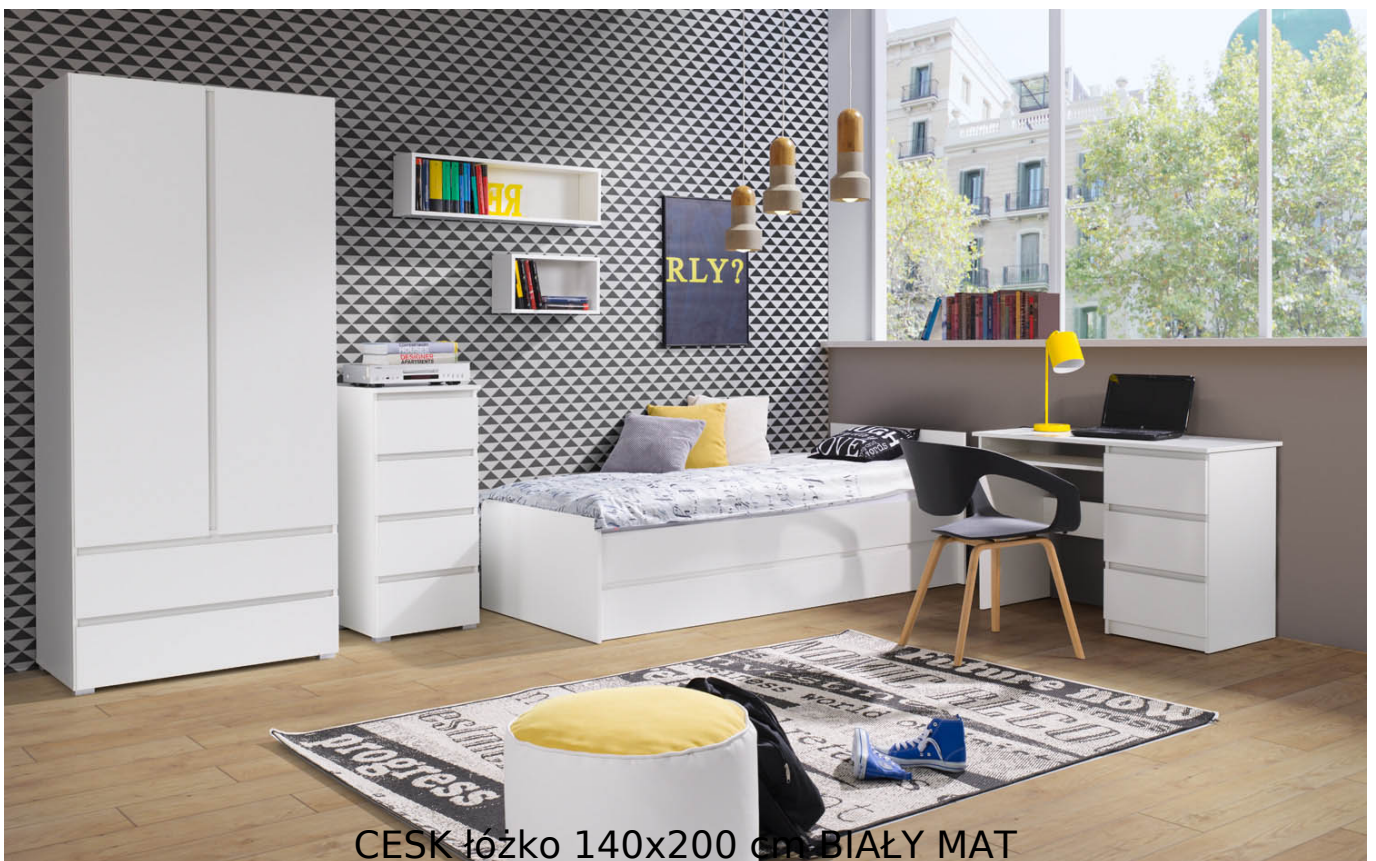

Dane aktualne na dzień: 04-06-2026 17:09

Link do produktu: <https://umeblujdom.pl/lozko-140x200-cm-cesk-bialy-mat-p-1692.html>

Łóżko 140x200 cm Cesk Biały Mat

Cena	944 zł
Czas wysyłki	3-7 dni roboczych
Szerokość	150 cm
Wysokość	75 cm
Głębokość	203 cm
Powierzchnia spania	140x200 cm

Opis produktu

CESK łóżko 140x200 cm BIAŁY MAT

Łóżko 2-osobowe z ramą drewnianą należące do kolekcji CESK. **Możliwość zakupu łóżka z matercem bonellowym.** Nowoczesna kolekcja mebli do sypialni i pokoju młodzieżowego w kolorystyce: biały, dąb sonoma lub dąb riviera. Funkcjonalne rozwiązania zapewniają wygodne i komfortowe miejsce do użytku dziennego oraz snu. Meble wykonane z wysokiej jakości płyty, korpus oklejony obrzeżem ABS 0,5mm. Szuflady na prowadnicach rolkowych. Meble pakowane w paczki, do

samodzielnego montażu. Do kompletu dołączona przejrzysta instrukcja montażu. Produkt w 100% polski.

SPECYFIKACJA

- szerokość: 150 cm
- wysokość: 70,5 cm
- głębokość: 203 cm
- powierzchnia spania: 140x200 cm
- materac: opcjonalnie (bonellowy)
- stelaż: tak (drewniany)
- pojemnik na pościel: nie