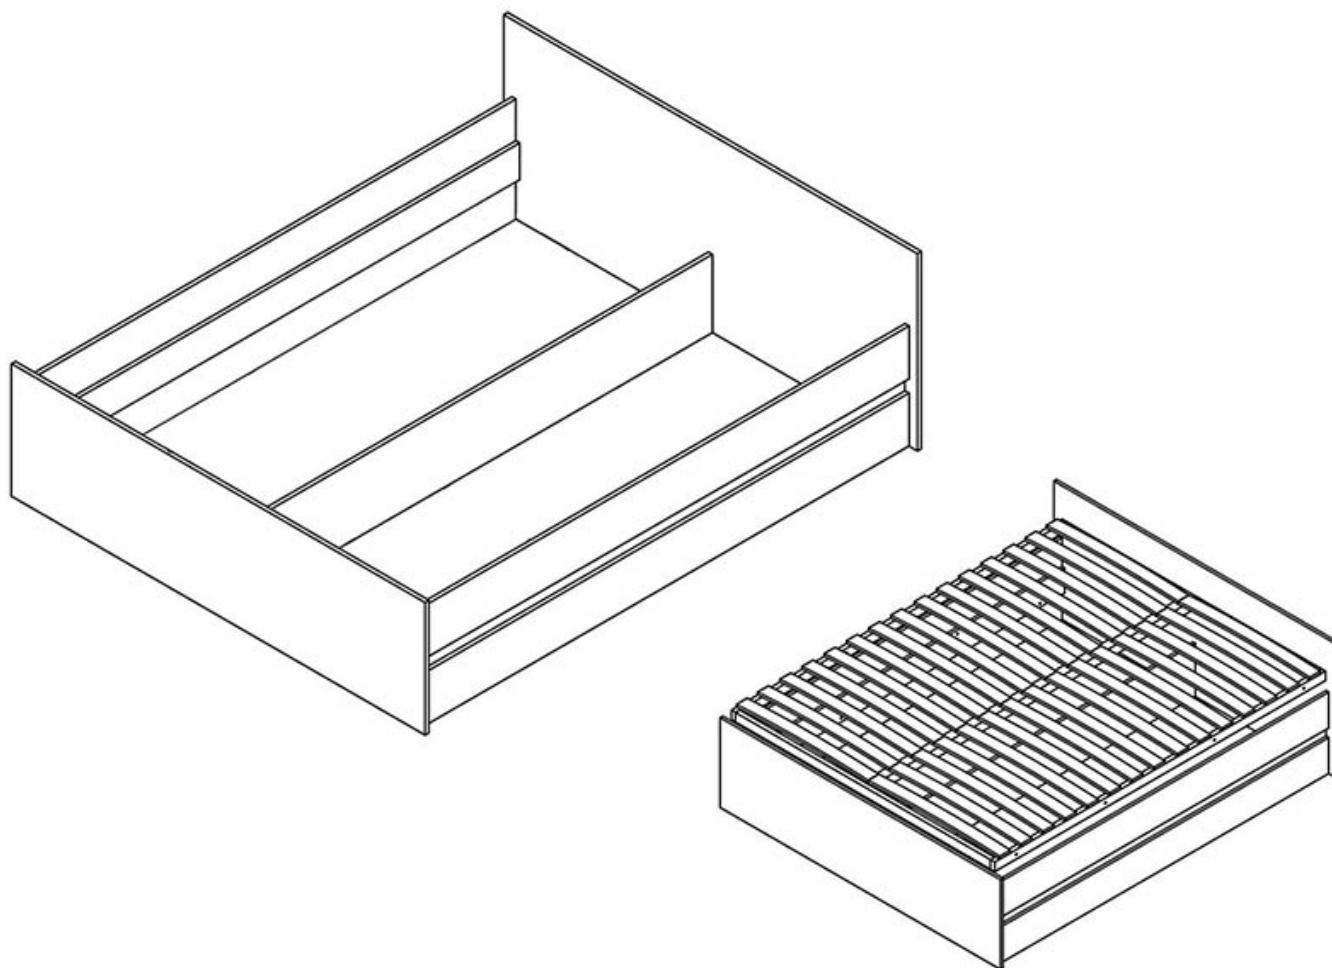

Opis produktu

CESK łóżko 140x200 cm BIAŁY MAT

Łóżko 2-osobowe z ramą drewnianą należące do kolekcji CESK. **Możliwość zakupu łóżka z matercem bonellowym.** Nowoczesna kolekcja mebli do sypialni i pokoju młodzieżowego w kolorystyce: biały, dąb sonoma lub dąb riviera. Funkcjonalne rozwiązania zapewniają wygodne i komfortowe miejsce do użytku dziennego oraz snu. Meble wykonane z wysokiej jakości płyty, korpus oklejony obrzeżem ABS 0,5mm. Szuflady na prowadnicach rolkowych. Meble pakowane w paczki, do

samodzielnego montażu. Do kompletu dołączona przejrzysta instrukcja montażu. Produkt w 100% polski.

SPECYFIKACJA

- szerokość: 150 cm
- wysokość: 70,5 cm
- głębokość: 203 cm
- powierzchnia spania: 140x200 cm
- materac: opcjonalnie (bonellowy)
- stelaż: tak (drewniany)
- pojemnik na pościel: nie