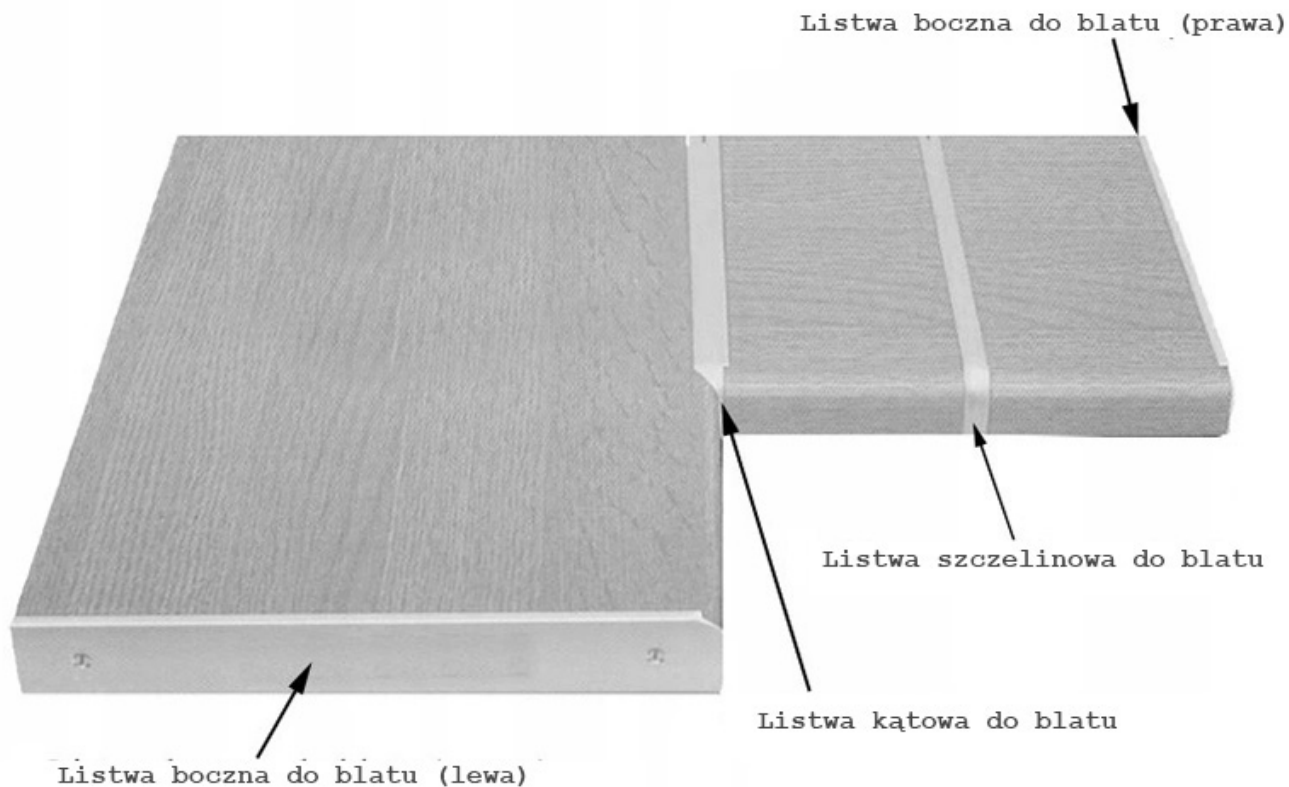

Dane aktualne na dzień: 04-06-2026 06:45

Link do produktu: <https://umeblujdom.pl/listwa-szczelinowa-do-blatu-kuchennego-38-mm-p-2778.html>

Listwa szczelinowa do blatu kuchennego 38 mm

Cena	23 zł
Czas wysyłki	3-7 dni roboczych
Wysokość	38 mm
Głębokość	60 cm

Opis produktu

Listwa szczelinowa do blatu kuchennego 38mm

Listwa szczelinowa przeznaczona do łączenia dwóch blatów o grubości 38mm w linii prostej.

**Meble w paczkach do samodzielnego montażu.
Do każdego produktu dołączona jest przejrzysta instrukcja montażu
oraz wyposażenie niezbędne do jego zmontowania.**