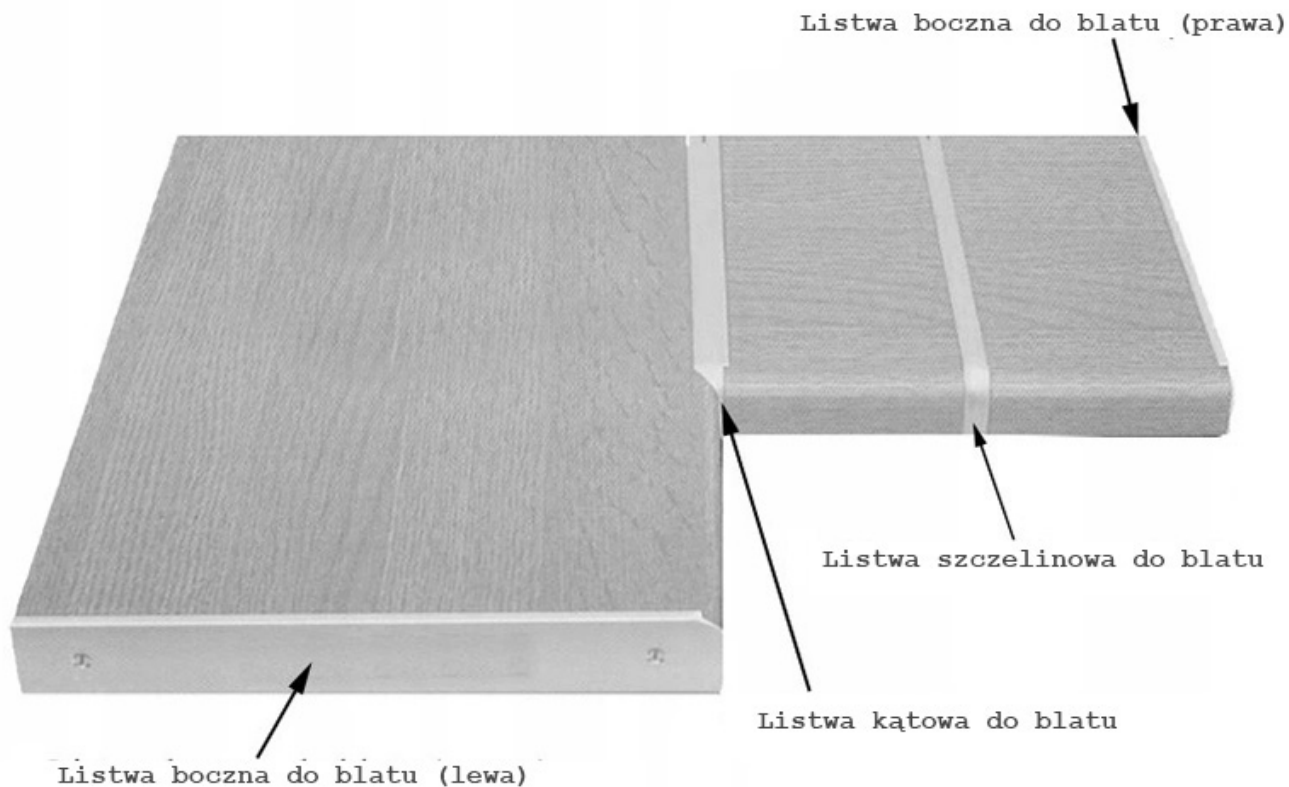

Dane aktualne na dzień: 04-06-2026 03:38

Link do produktu: <https://umeblujdom.pl/listwa-szczelinowa-do-blatu-kuchennego-38-mm-p-2778.html>

Listwa szczelinowa do blatu kuchennego 38 mm

Cena	23 zł
Czas wysyłki	3-7 dni roboczych
Wysokość	38 mm
Głębokość	60 cm

Opis produktu

Listwa szczelinowa do blatu kuchennego 38mm

Listwa szczelinowa przeznaczona do łączenia dwóch blatów o grubości 38mm w linii prostej.

**Meble w paczkach do samodzielnego montażu.
Do każdego produktu dołączona jest przejrzysta instrukcja montażu
oraz wyposażenie niezbędne do jego zmontowania.**