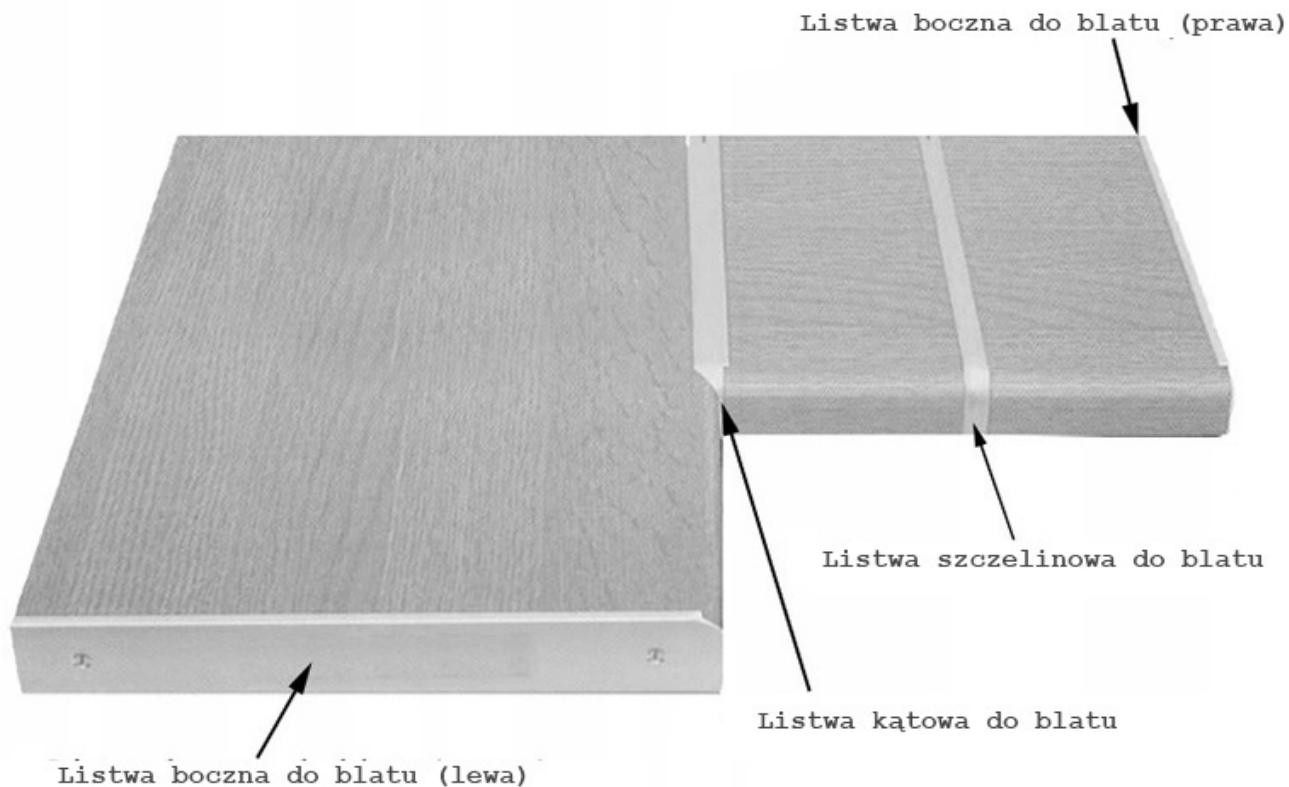

## Listwa szczelinowa do blatu kuchennego 38 mm

Cena	<b>22 zł</b>
Czas wysyłki	<b>3-7 dni roboczych</b>
Wysokość	<b>38 mm</b>
Głębokość	<b>60 cm</b>

### Opis produktu

## Listwa szczelinowa do blatu kuchennego 38mm

Listwa szczelinowa przeznaczona do łączenia dwóch blatów o grubości 38mm w linii prostej.

**Meble w paczkach do samodzielnego montażu.  
Do każdego produktu dołączona jest przejrzysta instrukcja montażu  
oraz wyposażenie niezbędne do jego zmontowania.**