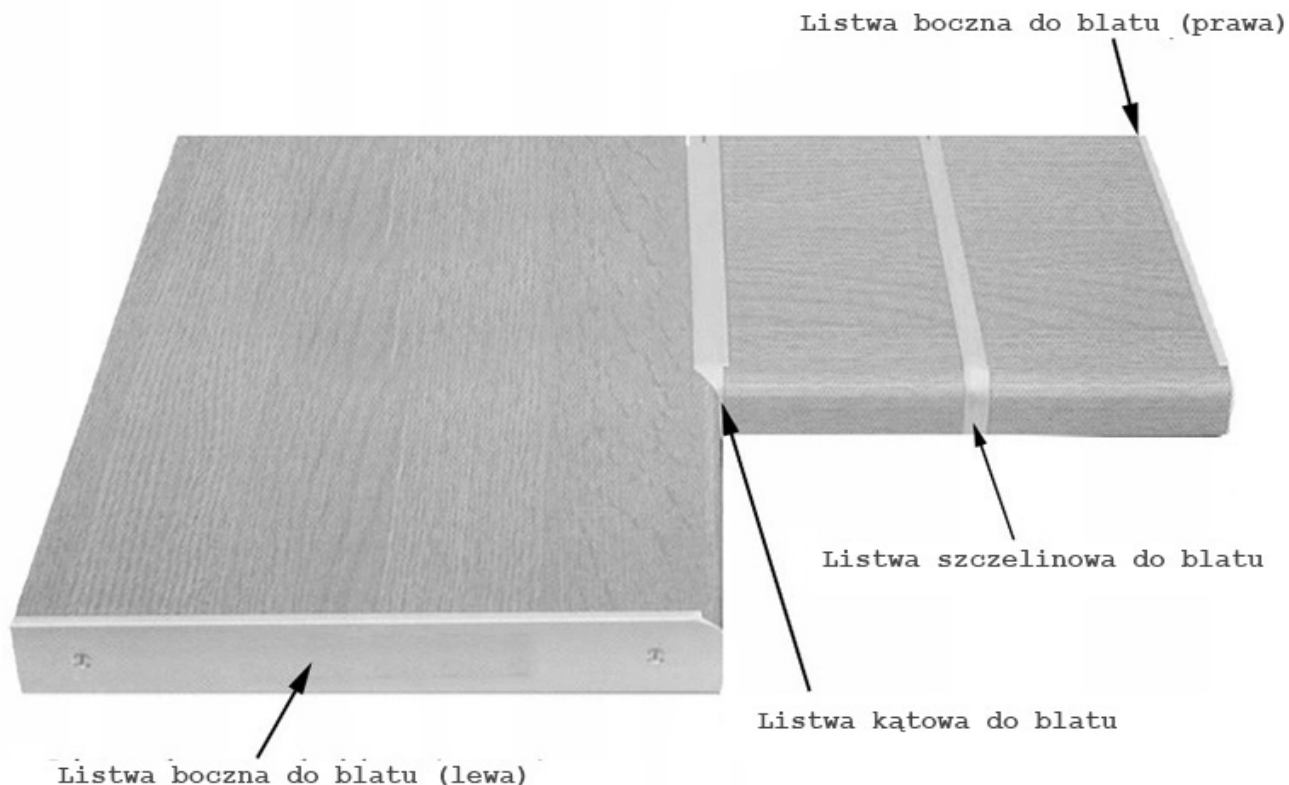

Dane aktualne na dzień: 04-06-2026 03:38

Link do produktu: <https://umeblujdom.pl/listwa-szczelinowa-do-blatu-kuchennego-28-mm-p-2774.html>

Listwa szczelinowa do blatu kuchennego 28 mm

Cena	23 zł
Czas wysyłki	3-7 dni roboczych
Wysokość	28 mm
Głębokość	60 cm

Opis produktu

Listwa szczelinowa do blatu kuchennego 28mm

Listwa szczelinowa przeznaczona do łączenia dwóch blatów o grubości 28mm w linii prostej.

**Meble w paczkach do samodzielnego montażu.
Do każdego produktu dołączona jest przejrzysta instrukcja montażu
oraz wyposażenie niezbędne do jego zmontowania.**