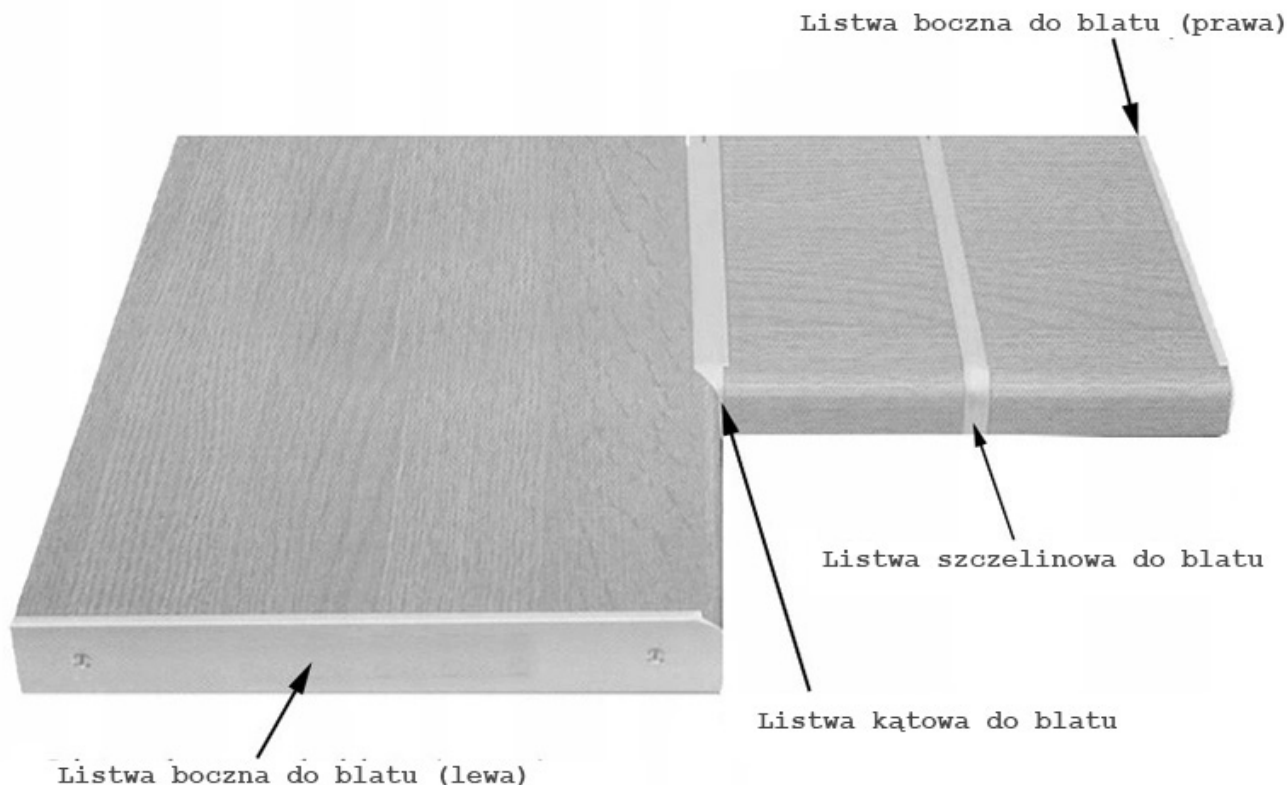

Dane aktualne na dzień: 10-04-2025 09:43

Link do produktu: <https://umeblujdom.pl/listwa-katowa-do-blatu-kuchennego-38-mm-p-2777.html>

Listwa kątowna do blatu kuchennego 38 mm

| | |
|--------------|--------------------------|
| Cena | 22 zł |
| Czas wysyłki | 3-7 dni roboczych |
| Wysokość | 38 mm |
| Głębokość | 60 cm |

Opis produktu

Listwa kątowna do blatu kuchennego 38mm

Listwa kątowna przeznaczona do łączenia dwóch blatów o grubości 38mm pod kątem 90 stopni.

**Meble w paczkach do samodzielnego montażu.
Do każdego produktu dołączona jest przejrzysta instrukcja montażu
oraz wyposażenie niezbędne do jego zmontowania.**