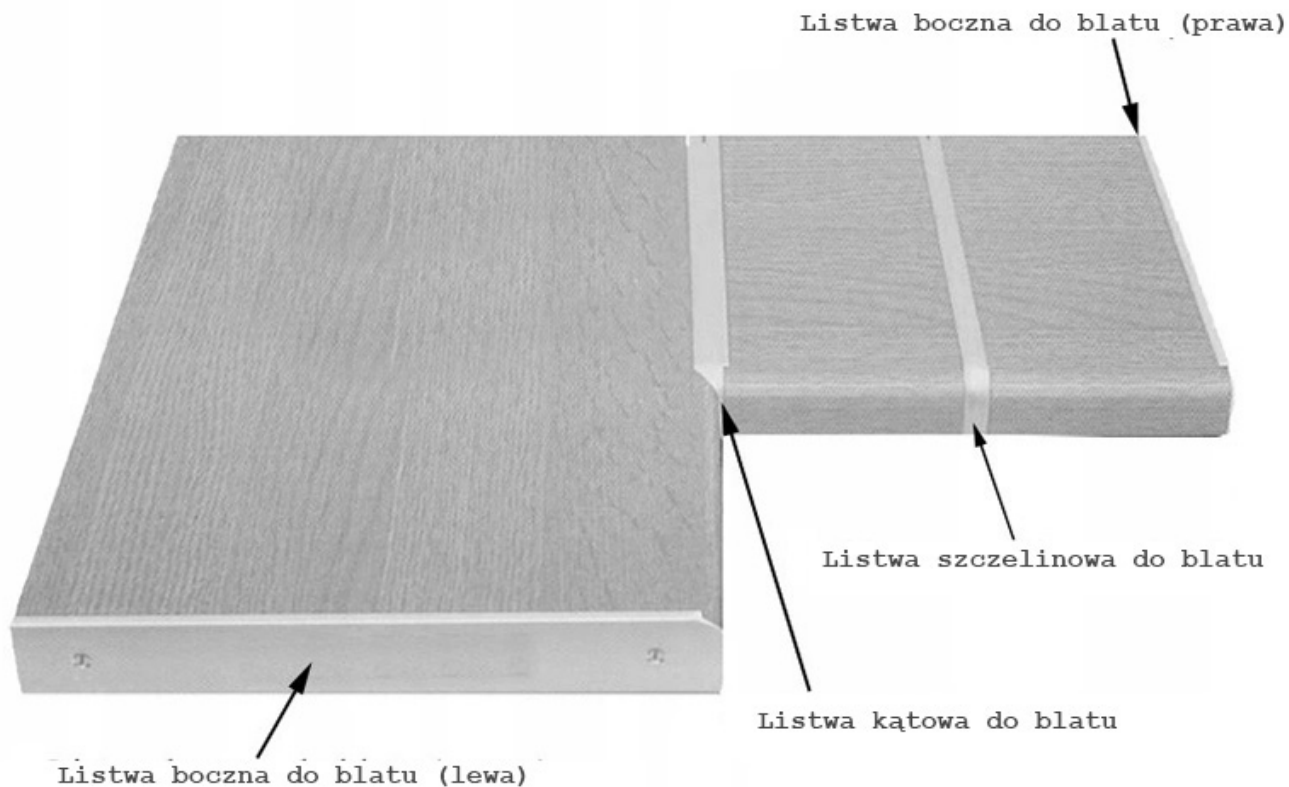

## Listwa kątowna do blatu kuchennego 38 mm

Cena	<b>23 zł</b>
Czas wysyłki	<b>3-7 dni roboczych</b>
Wysokość	<b>38 mm</b>
Głębokość	<b>60 cm</b>

### Opis produktu

## Listwa kątowna do blatu kuchennego 38mm

Listwa kątowna przeznaczona do łączenia dwóch blatów o grubości 38mm pod kątem 90 stopni.

**Meble w paczkach do samodzielnego montażu.  
Do każdego produktu dołączona jest przejrzysta instrukcja montażu  
oraz wyposażenie niezbędne do jego zmontowania.**