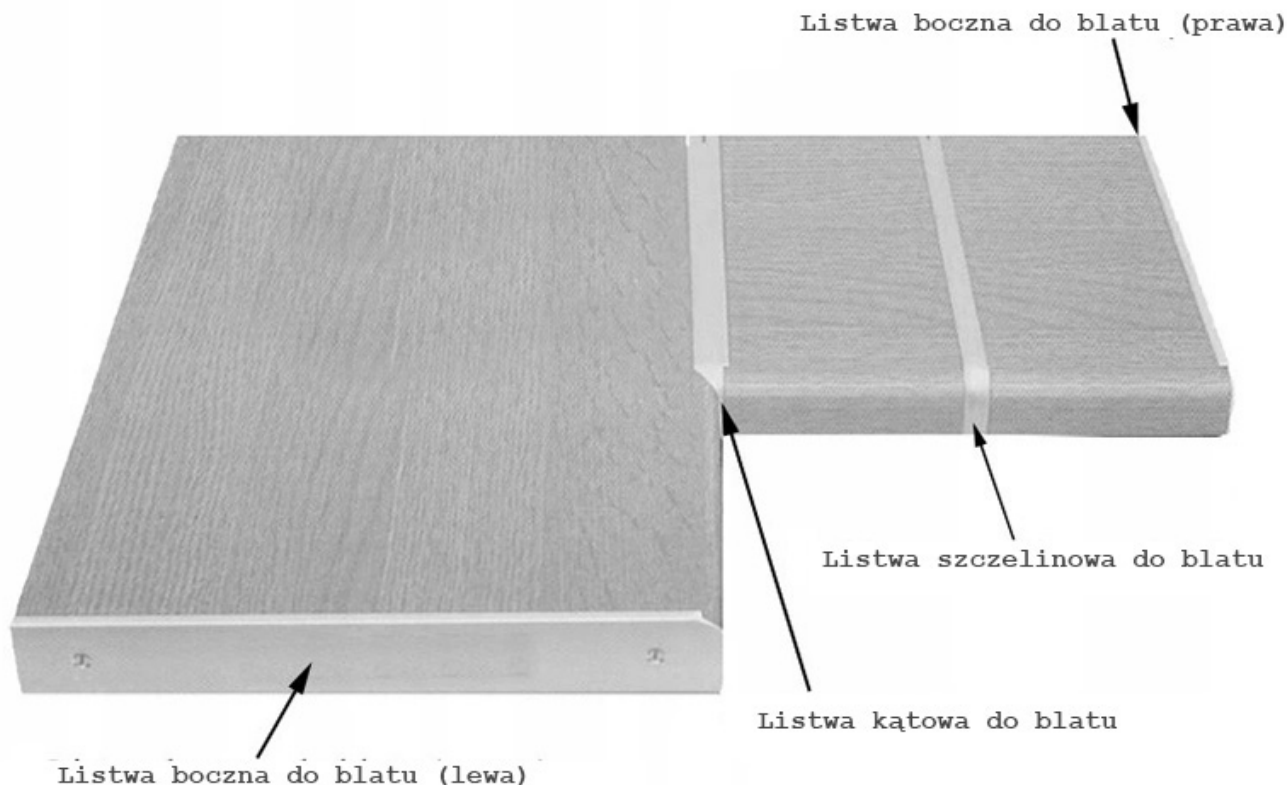

Dane aktualne na dzień: 25-04-2025 15:07

Link do produktu: <https://umeblujdom.pl/listwa-katowa-do-blatu-kuchennego-28-mm-p-2773.html>

Listwa kątowna do blatu kuchennego 28 mm

Cena	22 zł
Czas wysyłki	3-7 dni roboczych
Wysokość	28 mm
Głębokość	60 cm

Opis produktu

Listwa kątowna do blatu kuchennego 28mm

Listwa kątowna przeznaczona do łączenia dwóch blatów o grubości 28mm pod kątem 90 stopni.

**Meble w paczkach do samodzielnego montażu.
Do każdego produktu dołączona jest przejrzysta instrukcja montażu
oraz wyposażenie niezbędne do jego zmontowania.**