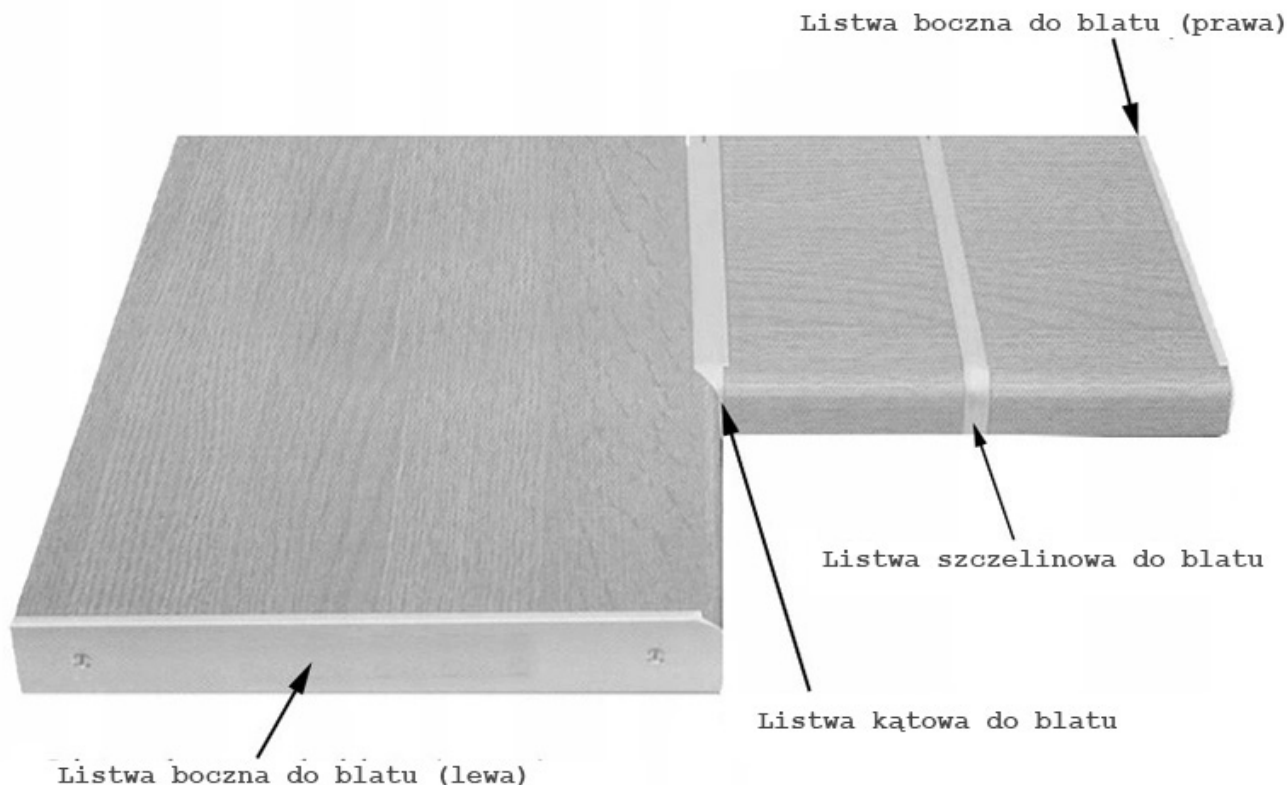

Dane aktualne na dzień: 03-06-2026 18:54

Link do produktu: <https://umeblujdom.pl/listwa-katowa-do-blatu-kuchennego-28-mm-p-2773.html>

Listwa kątowna do blatu kuchennego 28 mm

Cena	23 zł
Czas wysyłki	3-7 dni roboczych
Wysokość	28 mm
Głębokość	60 cm

Opis produktu

Listwa kątowna do blatu kuchennego 28mm

Listwa kątowna przeznaczona do łączenia dwóch blatów o grubości 28mm pod kątem 90 stopni.

**Meble w paczkach do samodzielnego montażu.
Do każdego produktu dołączona jest przejrzysta instrukcja montażu
oraz wyposażenie niezbędne do jego zmontowania.**