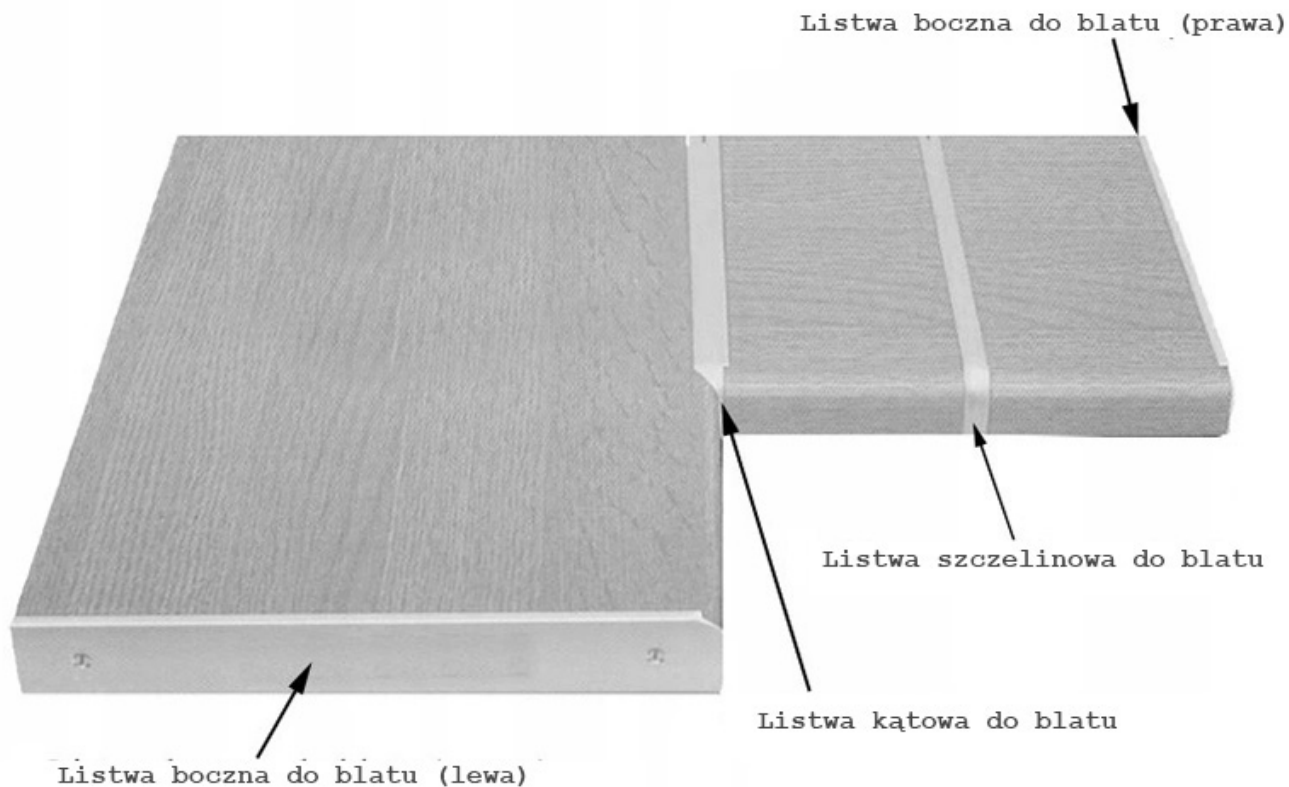

Dane aktualne na dzień: 02-06-2026 21:14

Link do produktu: <https://umeblujdom.pl/listwa-boczna-do-blatu-kuchennego-38-mm-lewa-p-2775.html>

Listwa boczna do blatu kuchennego 38 mm lewa

Cena	23 zł
Czas wysyłki	3-7 dni roboczych
Wysokość	38 mm
Głębokość	60 cm

Opis produktu

Listwa boczna do blatu kuchennego 38mm LEWA

Listwa boczna zabezpieczająca blat kuchenny o grubości 38mm. Strona lewa

Meble w paczkach do samodzielnego montażu.
Do każdego produktu dołączona jest przejrzysta instrukcja montażu
oraz wyposażenie niezbędne do jego zmontowania.