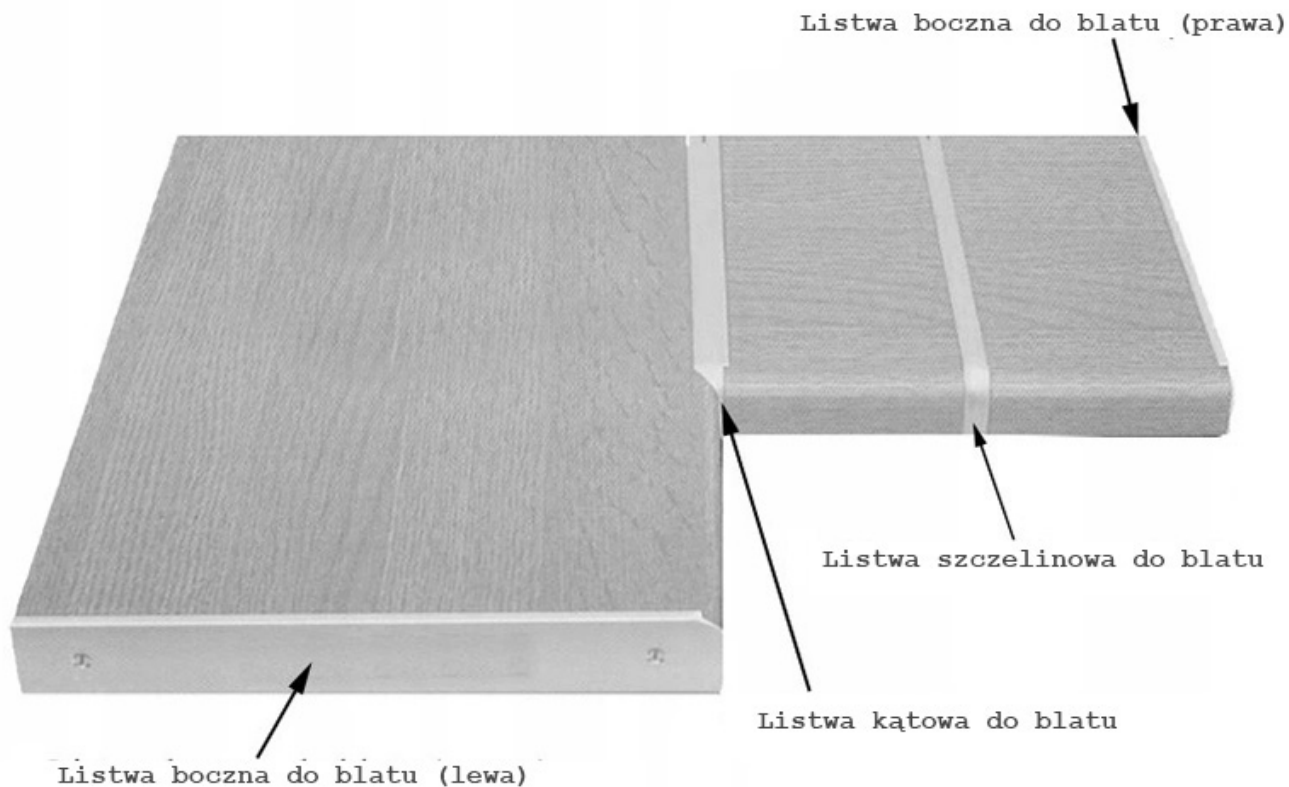

Dane aktualne na dzień: 02-06-2026 21:14

Link do produktu: <https://umeblujdom.pl/listwa-boczna-do-blatu-kuchennego-28-mm-lewa-p-2771.html>

Listwa boczna do blatu kuchennego 28 mm lewa

Cena	23 zł
Czas wysyłki	3-7 dni roboczych
Wysokość	28 mm
Głębokość	60 cm

Opis produktu

Listwa boczna do blatu kuchennego 28mm LEWA

Listwa boczna zabezpieczająca blat kuchenny o grubości 28mm. Strona lewa

Meble w paczkach do samodzielnego montażu.
Do każdego produktu dołączona jest przejrzysta instrukcja montażu
oraz wyposażenie niezbędne do jego zmontowania.