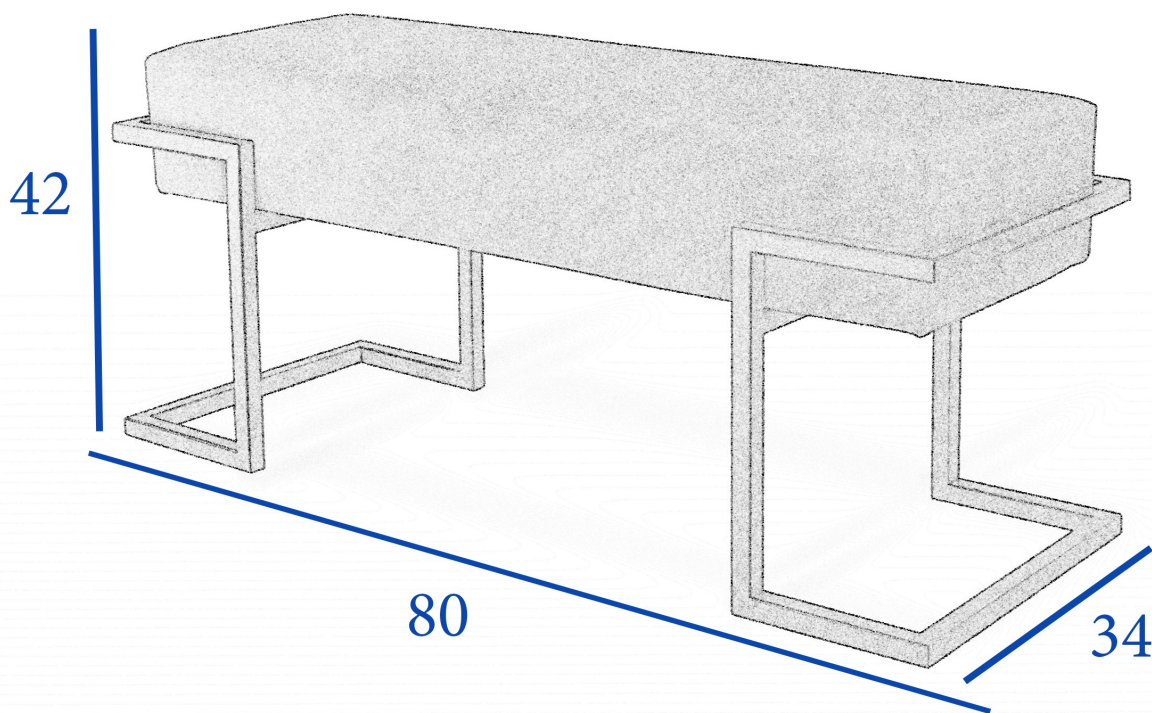

Dane aktualne na dzień: 03-06-2026 17:13

Link do produktu: <https://umeblujdom.pl/lawka-siedzisko-loft-80-cm-milano-l1-stelaz-zloty-p-4489.html>

Ławka siedzisko LOFT 80 cm MILANO L1 stelaż złoty

Cena	569 zł
Czas wysyłki	10-14 dni roboczych
Szerokość	80 cm
Wysokość	42 cm
Głębokość	35 cm

Opis produktu

Ławka loft do przedpokoju 80 cm MILANO L1

Dodaj elegancji i funkcjonalności swojemu przedpokojowi z naszą stylową ławką tapicerowaną w stylu loft. **Nowoczesny Design:** Minimalistyczny styl loft sprawia, że ławka doskonale wpasuje się w każde wnętrze, dodając mu charakter. **Wygoda i Komfort:** Tapicerowane siedzisko wykonane z pianki T-30 wsparte na drewnianej podstawie, zapewnia wygodę użytkowania, idealne do zakładania butów lub odpoczynku po całym dniu. **Solidna Konstrukcja:** Wykonana z wysokiej jakości metalowa podstawa o profilu 20 x 20 mm, gwarantuje trwałość oraz stabilność, co czyni ją idealnym rozwiązaniem do intensywnie użytkowanych przestrzeni. **Praktyczne Wymiary:** Z szerokością 80 cm, ławka jest wystarczająco przestronna, aby pomieścić dwie osoby, a jednocześnie kompaktowa, aby zmieścić się w mniejszych przedpokojach. **Uniwersalne Zastosowanie:** Doskonała nie tylko do przedpokoju, ale także do sypialni, salonu czy jako dodatkowe miejsce w biurze.

SPECYFIKACJA

- szerokość: do wyboru **80 cm**
- wysokość: **42 cm**
- głębokość: **34 cm**
- grubość siedziska: **12 cm**
- materiał podstawy: **metalowy stelaż malowany proszkowo, profil 20 x 20 mm**
- kolor stelaża: **czarny / biały / złoty / srebrny**
- tkanina: **do wyboru z dostępnego próbnika**
- **meble wyprodukowane w Polsce**