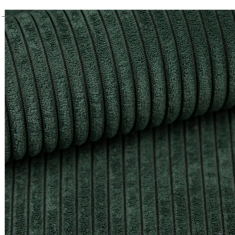

SPECYFIKACJA

- szerokość: do wyboru **80 cm**
- wysokość: **42 cm**
- głębokość: **34 cm**
- grubość siedziska: **12 cm**
- materiał podstawy: **metalowy stelaż malowany proszkowo, profil 20 x 20 mm**
- kolor stelaża: **czarny / biały / złoty / srebrny**
- tkanina: **do wyboru z dostępnego próbnika**
- **meble wyprodukowane w Polsce**

Produkt posiada dodatkowe opcje:

Kolor stelaża: Biały , Chrom , Złoty , Czarny

DOSTĘPNE TKANINY

tkanina **POSO**

POSO 06

POSO 14

POSO 100

POSO 115

POSO 135

tkanina **MONOLITH**

MONOLITH 97

MONOLITH 04

MONOLITH 09

MONOLITH 77

MONOLITH 85