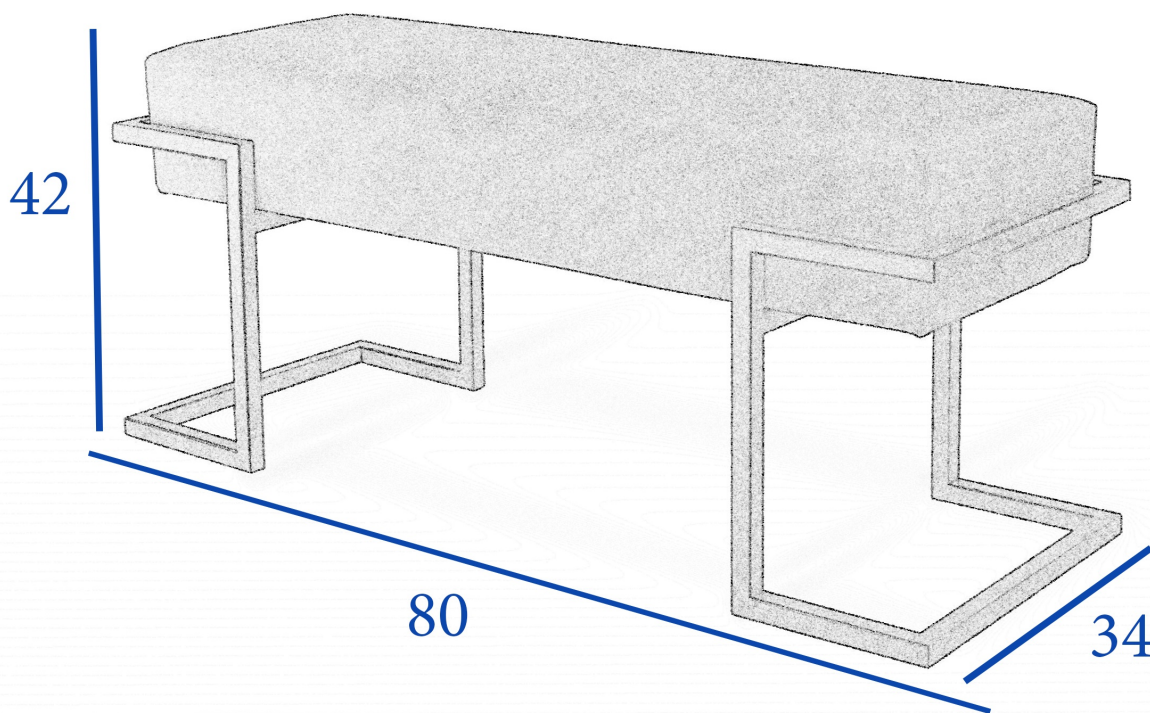

Dane aktualne na dzień: 04-06-2026 21:06

Link do produktu: <https://umeblujdom.pl/lawka-siedzisko-loft-80-cm-milano-l1-stelaz-czarny-p-4488.html>

Ławka siedzisko LOFT 80 cm MILANO L1 stelaż czarny

Cena	569 zł
Czas wysyłki	10-14 dni roboczych
Szerokość	80 cm
Wysokość	42 cm
Głębokość	35 cm

Opis produktu

Ławka loft do przedpokoju 80 cm MILANO L1

Dodaj elegancji i funkcjonalności swojemu przedpokojowi z naszą stylową ławką tapicerowaną w stylu loft. **Nowoczesny Design:** Minimalistyczny styl loft sprawia, że ławka doskonale wpasuje się w każde wnętrze, dodając mu charakter. **Wygoda i Komfort:** Tapicerowane siedzisko wykonane z pianki T-30 wsparte na drewnianej podstawie, zapewnia wygodę użytkowania, idealne do zakładania butów lub odpoczynku po całym dniu. **Solidna Konstrukcja:** Wykonana z wysokiej jakości metalowa podstawa o profilu 20 x 20 mm, gwarantuje trwałość oraz stabilność, co czyni ją idealnym rozwiązaniem do intensywnie użytkowanych przestrzeni. **Praktyczne Wymiary:** Z szerokością 80 cm, ławka jest wystarczająco przestronna, aby pomieścić dwie osoby, a jednocześnie kompaktowa, aby zmieścić się w mniejszych przedpokojach. **Uniwersalne Zastosowanie:** Doskonała nie tylko do przedpokoju, ale także do sypialni, salonu czy jako dodatkowe miejsce w biurze.

SPECYFIKACJA

- szerokość: do wyboru **80 cm**
- wysokość: **42 cm**
- głębokość: **34 cm**
- grubość siedziska: **12 cm**
- materiał podstawy: **metalowy stelaż malowany proszkowo, profil 20 x 20 mm**
- kolor stelaża: **czarny / biały / złoty / srebrny**
- tkanina: **do wyboru z dostępnego próbnika**
- **meble wyprodukowane w Polsce**