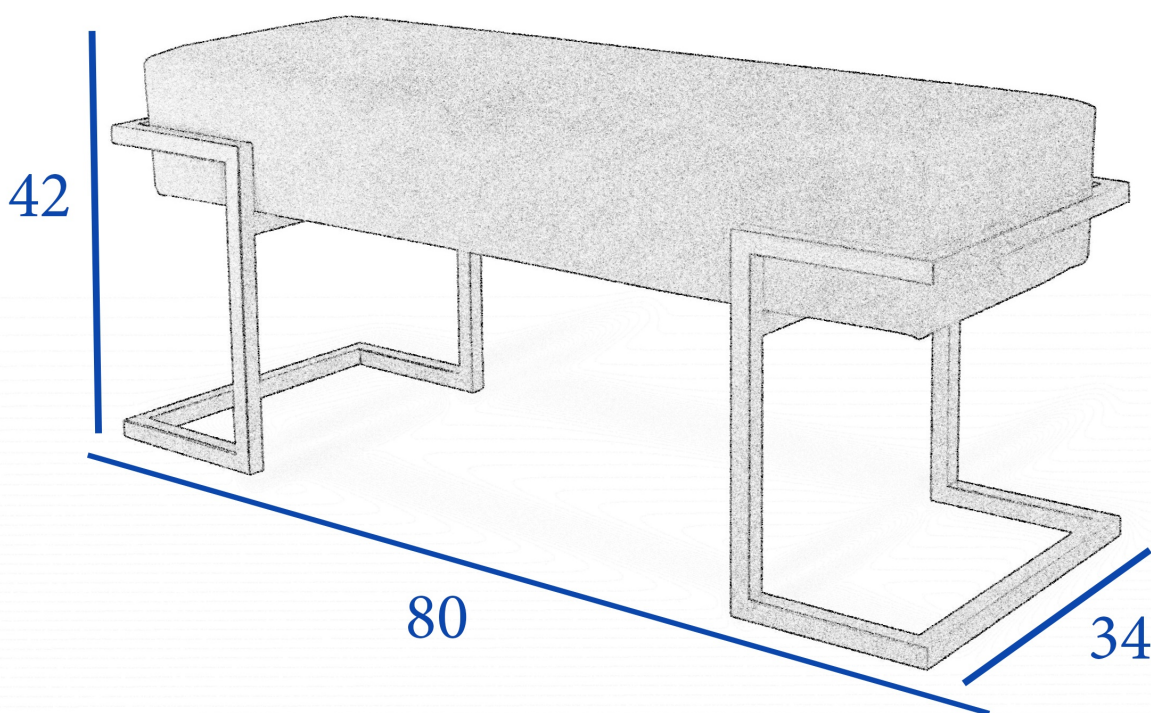

## Ławka siedzisko LOFT 80 cm MILANO L1 stelaż chrom

Cena	<b>569 zł</b>
Czas wysyłki	<b>10-14 dni roboczych</b>
Szerokość	<b>80 cm</b>
Wysokość	<b>42 cm</b>
Głębokość	<b>35 cm</b>

Opis produktu

## Ławka loft do przedpokoju 80 cm MILANO L1

Dodaj elegancji i funkcjonalności swojemu przedpokojowi z naszą stylową ławką tapicerowaną w stylu loft. **Nowoczesny Design:** Minimalistyczny styl loft sprawia, że ławka doskonale wpasuje się w każde wnętrze, dodając mu charakteru. **Wygoda i Komfort:** Tapicerowane siedzisko wykonane z pianki T-30 wsparte na drewnianej podstawie, zapewnia wygodę użytkowania, idealne do zakładania butów lub odpoczynku po całym dniu. **Solidna Konstrukcja:** Wykonana z wysokiej jakości metalowa podstawa o profilu 20 x 20 mm, gwarantuje trwałość oraz stabilność, co czyni ją idealnym rozwiązaniem do intensywnie użytkowanych przestrzeni. **Praktyczne Wymiary:** Z szerokością 80 cm, ławka jest wystarczająco przestronna, aby pomieścić dwie osoby, a jednocześnie kompaktowa, aby zmieścić się w mniejszych przedpokojach. **Uniwersalne**

## SPECYFIKACJA

- szerokość: do wyboru **80 cm**
- wysokość: **42 cm**
- głębokość: **34 cm**
- grubość siedziska: **12 cm**
- materiał podstawy: **metalowy stelaż malowany proszkowo, profil 20 x 20 mm**
- kolor stelaża: **czarny / biały / złoty / srebrny**
- tkanina: **do wyboru z dostępnego próbnika**
- **meble wyprodukowane w Polsce**