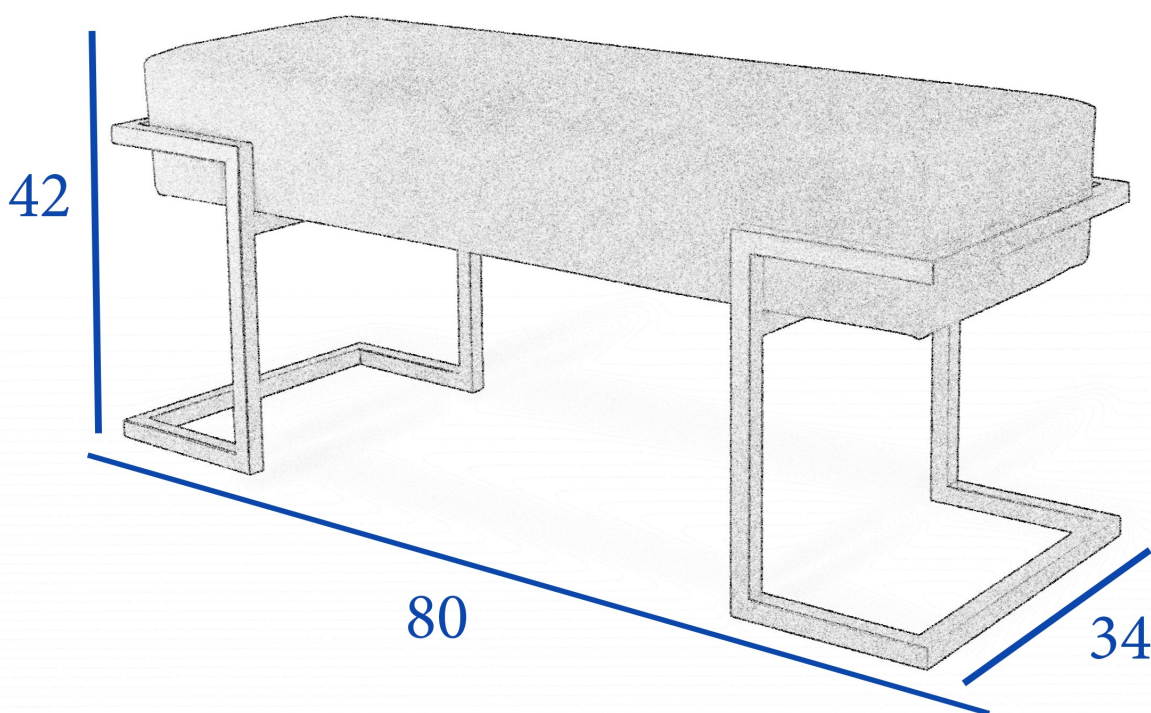

## Ławka siedzisko LOFT 80 cm MILANO L1 stelaż biały

Cena	<b>569 zł</b>
Czas wysyłki	<b>3-10 dni roboczych</b>
Szerokość	<b>80 cm</b>
Wysokość	<b>42 cm</b>
Głębokość	<b>35 cm</b>

## Ławka loft do przedpokoju 80 cm MILANO L1

Dodaj elegancji i funkcjonalności swojemu przedpokojowi z naszą stylową ławką tapicerowaną w stylu loft. **Nowoczesny Design:** Minimalistyczny styl loft sprawia, że ławka doskonale wpasuje się w każde wnętrze, dodając mu charakteru. **Wygoda i Komfort:** Tapicerowane siedzisko wykonane z pianki T-30 wsparte na drewnianej podstawie, zapewnia wygodę użytkowania, idealne do zakładania butów lub odpoczynku po całym dniu. **Solidna Konstrukcja:** Wykonana z wysokiej jakości metalowa podstawa o profilu 20 x 20 mm, gwarantuje trwałość oraz stabilność, co czyni ją idealnym rozwiązaniem do intensywnie użytkowanych przestrzeni. **Praktyczne Wymiary:** Z szerokością 80 cm, ławka jest wystarczająco przestronna, aby pomieścić dwie osoby, a jednocześnie kompaktowa, aby zmieścić się w mniejszych przedpokojach. **Uniwersalne**

## SPECYFIKACJA

- szerokość: do wyboru **80 cm**
- wysokość: **42 cm**
- głębokość: **34 cm**
- grubość siedziska: **12 cm**
- materiał podstawy: **metalowy stelaż malowany proszkowo, profil 20 x 20 mm**
- kolor stelaża: **czarny / biały / złoty / srebrny**
- tkanina: **do wyboru z dostępnego próbnika**
- **meble wyprodukowane w Polsce**