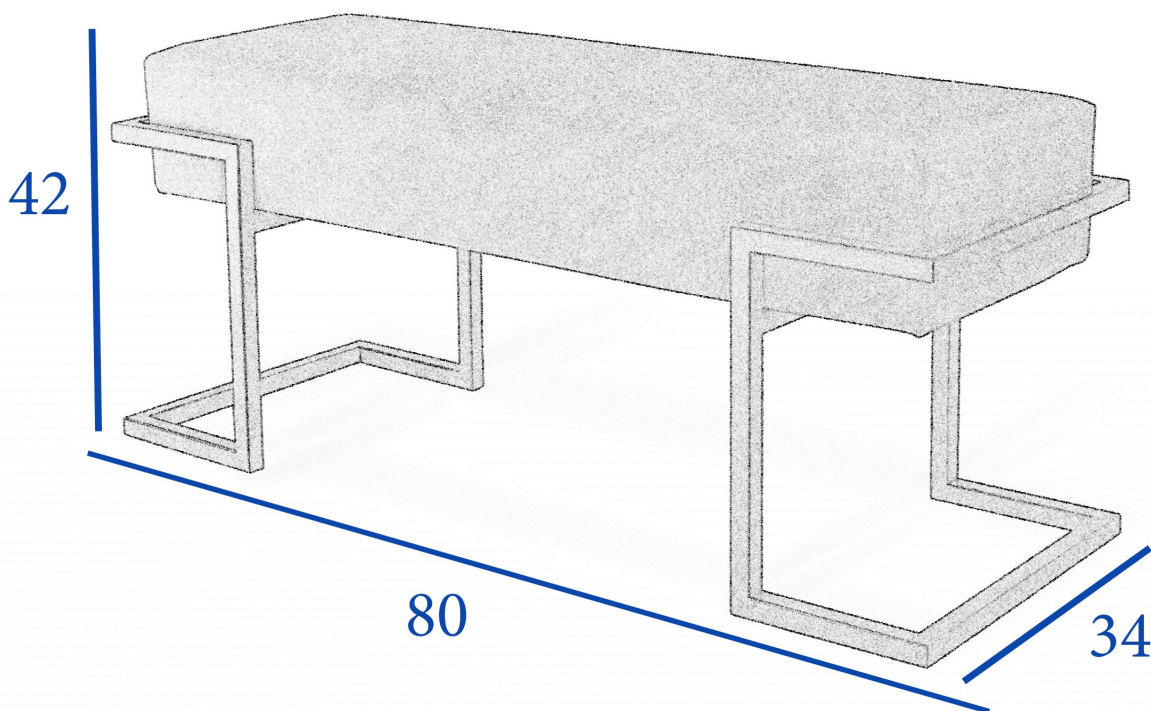

Dane aktualne na dzień: 04-06-2026 00:09

Link do produktu: <https://umeblujdom.pl/lawka-siedzisko-loft-80-cm-milano-l1-stelaz-bialy-p-4491.html>

Ławka siedzisko LOFT 80 cm MILANO L1 stelaż biały

Cena	569 zł
Czas wysyłki	10-14 dni roboczych
Szerokość	80 cm
Wysokość	42 cm
Głębokość	35 cm

Opis produktu

Ławka loft do przedpokoju 80 cm MILANO L1

Dodaj elegancji i funkcjonalności swojemu przedpokojowi z naszą stylową ławką tapicerowaną w stylu loft. **Nowoczesny Design:** Minimalistyczny styl loft sprawia, że ławka doskonale wpasuje się w każde wnętrze, dodając mu charakteru. **Wygoda i Komfort:** Tapicerowane siedzisko wykonane z pianki T-30 wsparte na drewnianej podstawie, zapewnia wygodę użytkowania, idealne do zakładania butów lub odpoczynku po całym dniu. **Solidna Konstrukcja:** Wykonana z wysokiej jakości metalowa podstawa o profilu 20 x 20 mm, gwarantuje trwałość oraz stabilność, co czyni ją idealnym rozwiązaniem do intensywnie użytkowanych przestrzeni. **Praktyczne Wymiary:** Z szerokością 80 cm, ławka jest wystarczająco przestronna, aby pomieścić dwie osoby, a jednocześnie kompaktowa, aby zmieścić się w mniejszych przedpokojach. **Uniwersalne**

Zastosowanie: Doskonała nie tylko do przedpokoju, ale także do sypialni, salonu czy jako dodatkowe miejsce w biurze.

SPECYFIKACJA

- szerokość: do wyboru **80 cm**
- wysokość: **42 cm**
- głębokość: **34 cm**
- grubość siedziska: **12 cm**
- materiał podstawy: **metalowy stelaż malowany proszkowo, profil 20 x 20 mm**
- kolor stelaża: **czarny / biały / złoty / srebrny**
- tkanina: **do wyboru z dostępnego próbnika**
- **meble wyprodukowane w Polsce**