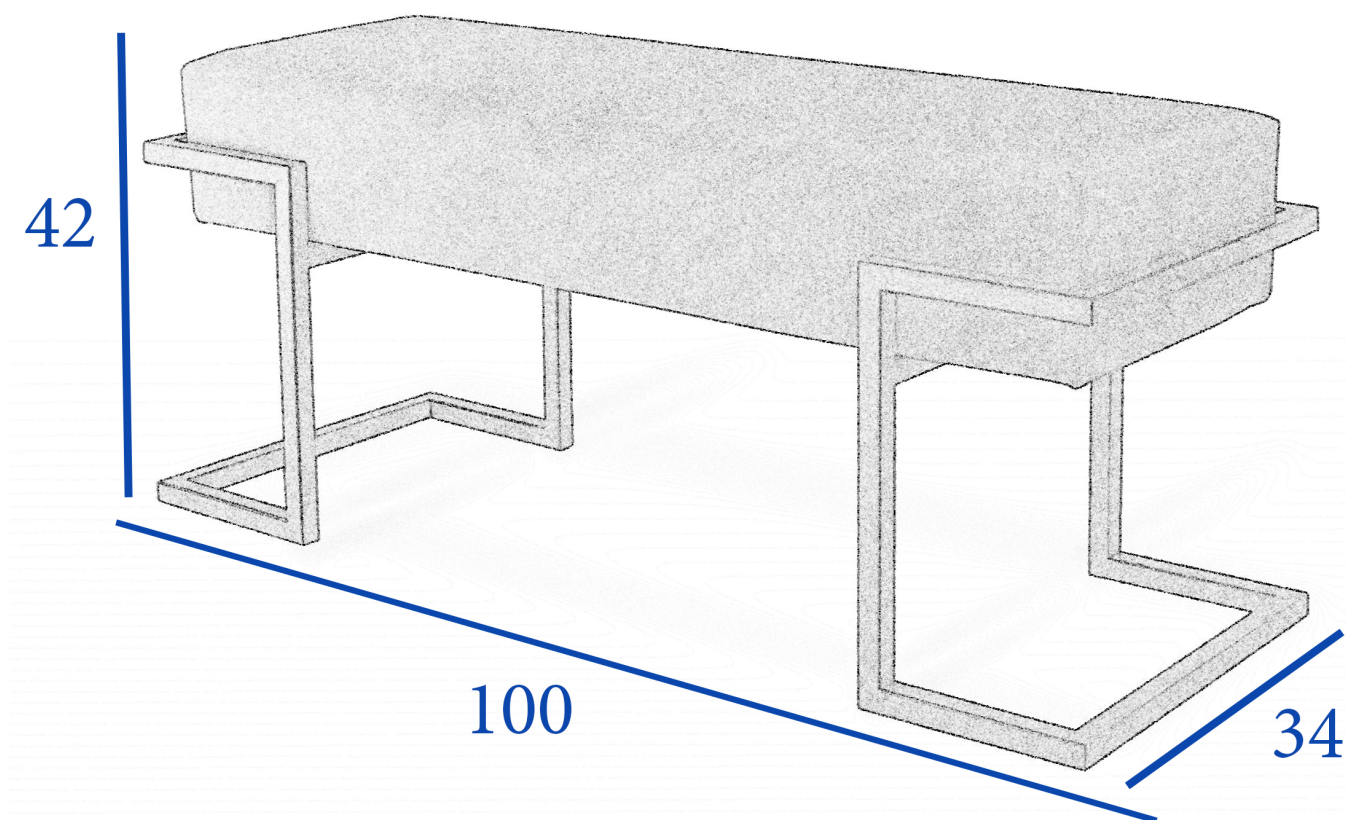

## Ławka loft do przedpokoju 100 cm MILANO L1

Dodaj elegancji i funkcjonalności swojemu przedpokojowi z naszą stylową ławką tapicerowaną w stylu loft. **Nowoczesny Design:** Minimalistyczny styl loft sprawia, że ławka doskonale wpasuje się w każde wnętrze, dodając mu charakteru. **Wygoda i Komfort:** Tapicerowane siedzisko wykonane z pianki T-30 wsparte na drewnianej podstawie, zapewnia wygodę użytkowania, idealne do zakładania butów lub odpoczynku po całym dniu. **Solidna Konstrukcja:** Wykonana z wysokiej jakości metalowa podstawa o profilu 20 x 20 mm, gwarantuje trwałość oraz stabilność, co czyni ją idealnym rozwiązaniem do intensywnie użytkowanych przestrzeni. **Praktyczne Wymiary:** Z szerokością 100 cm, ławka jest wystarczająco przestronna, aby pomieścić dwie osoby, a jednocześnie kompaktowa, aby zmieścić się w mniejszych przedpokojach. **Uniwersalne**

## SPECYFIKACJA

- szerokość: do wyboru **100 cm**
- wysokość: **42 cm**
- głębokość: **34 cm**
- grubość siedziska: **12 cm**
- materiał podstawy: **metalowy stelaż malowany proszkowo, profil 20 x 20 mm**
- kolor stelaża: **czarny / biały / złoty / srebrny**
- tkanina: **do wyboru z dostępnego próbnika**
- **meble wyprodukowane w Polsce**