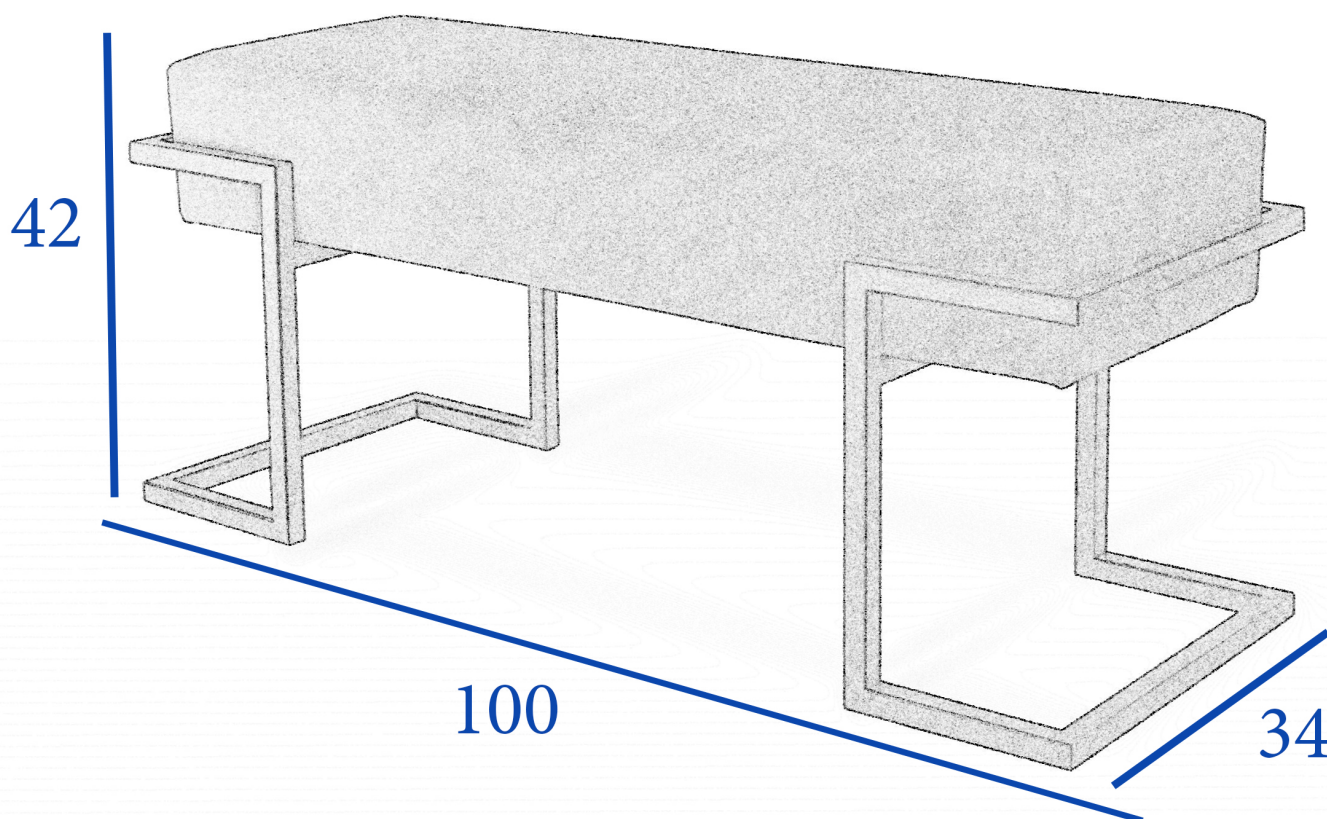

Dane aktualne na dzień: 03-06-2026 01:03

Link do produktu: <https://umeblujdom.pl/lawka-siedzisko-loft-100-cm-milano-l1-stelaz-zloty-p-4494.html>

Ławka siedzisko LOFT 100 cm MILANO L1 stelaż złoty

Cena	612 zł
Czas wysyłki	10-14 dni roboczych
Szerokość	100 cm
Wysokość	42 cm
Głębokość	35 cm

Opis produktu

Ławka loft do przedpokoju 100 cm MILANO L1

Dodaj elegancji i funkcjonalności swojemu przedpokojowi z naszą stylową ławką tapicerowaną w stylu loft. **Nowoczesny Design:** Minimalistyczny styl loft sprawia, że ławka doskonale wpasuje się w każde wnętrze, dodając mu charakteru. **Wygoda i Komfort:** Tapicerowane siedzisko wykonane z pianki T-30 wsparte na drewnianej podstawie, zapewnia wygodę użytkowania, idealne do zakładania butów lub odpoczynku po całym dniu. **Solidna Konstrukcja:** Wykonana z wysokiej jakości metalowa podstawa o profilu 20 x 20 mm, gwarantuje trwałość oraz stabilność, co czyni ją idealnym rozwiązaniem do intensywnie użytkowanych przestrzeni. **Praktyczne Wymiary:** Z szerokością 100 cm, ławka jest wystarczająco przestronna, aby pomieścić dwie osoby, a jednocześnie kompaktowa, aby zmieścić się w mniejszych przedpokojach. **Uniwersalne Zastosowanie:** Doskonała nie tylko do przedpokoju, ale także do sypialni, salonu czy jako dodatkowe miejsce w biurze.

SPECYFIKACJA

- szerokość: do wyboru **100 cm**
- wysokość: **42 cm**
- głębokość: **34 cm**
- grubość siedziska: **12 cm**
- materiał podstawy: **metalowy stelaż malowany proszkowo, profil 20 x 20 mm**
- kolor stelaża: **czarny / biały / złoty / srebrny**
- tkanina: **do wyboru z dostępnego próbnika**
- **meble wyprodukowane w Polsce**