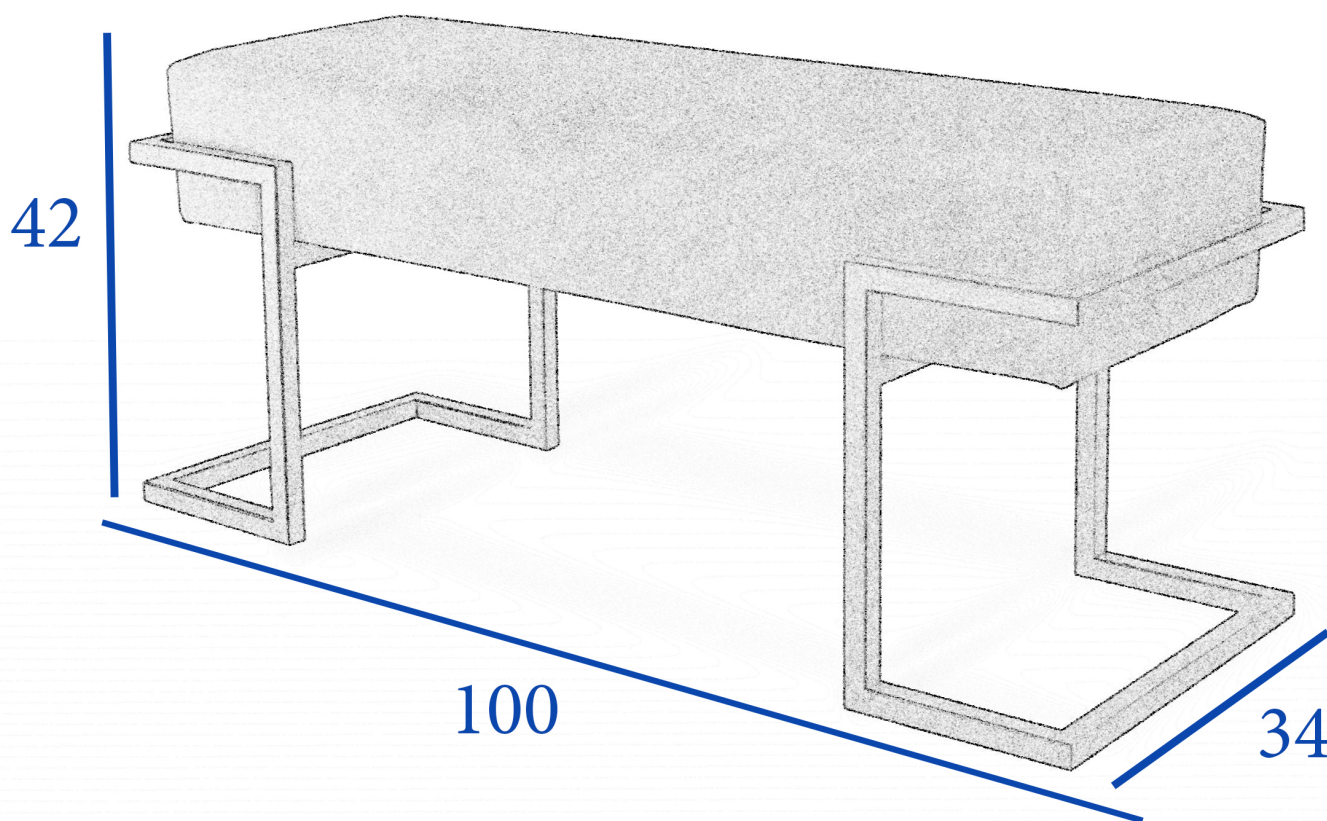

Dane aktualne na dzień: 04-06-2026 09:00

Link do produktu: <https://umeblujdom.pl/lawka-siedzisko-loft-100-cm-milano-l1-stelaz-czarny-p-4495.html>

Ławka siedzisko LOFT 100 cm MILANO L1 stelaż czarny

Cena	612 zł
Czas wysyłki	10-14 dni roboczych
Szerokość	100 cm
Wysokość	42 cm
Głębokość	35 cm

Opis produktu

Ławka loft do przedpokoju 100 cm MILANO L1

Dodaj elegancji i funkcjonalności swojemu przedpokojowi z naszą stylową ławką tapicerowaną w stylu loft. **Nowoczesny Design:** Minimalistyczny styl loft sprawia, że ławka doskonale wpasuje się w każde wnętrze, dodając mu charakteru. **Wygoda i Komfort:** Tapicerowane siedzisko wykonane z pianki T-30 wsparte na drewnianej podstawie, zapewnia wygodę użytkowania, idealne do zakładania butów lub odpoczynku po całym dniu. **Solidna Konstrukcja:** Wykonana z wysokiej jakości metalowa podstawa o profilu 20 x 20 mm, gwarantuje trwałość oraz stabilność, co czyni ją idealnym rozwiązaniem do intensywnie użytkowanych przestrzeni. **Praktyczne Wymiary:** Z szerokością 100 cm, ławka jest wystarczająco przestronna, aby pomieścić dwie osoby, a jednocześnie kompaktowa, aby zmieścić się w mniejszych przedpokojach. **Uniwersalne Zastosowanie:** Doskonała nie tylko do przedpokoju, ale także do sypialni, salonu czy jako dodatkowe miejsce w biurze.

SPECYFIKACJA

- szerokość: do wyboru **100 cm**
- wysokość: **42 cm**
- głębokość: **34 cm**
- grubość siedziska: **12 cm**
- materiał podstawy: **metalowy stelaż malowany proszkowo, profil 20 x 20 mm**
- kolor stelaża: **czarny / biały / złoty / srebrny**
- tkanina: **do wyboru z dostępnego próbnika**
- **meble wyprodukowane w Polsce**