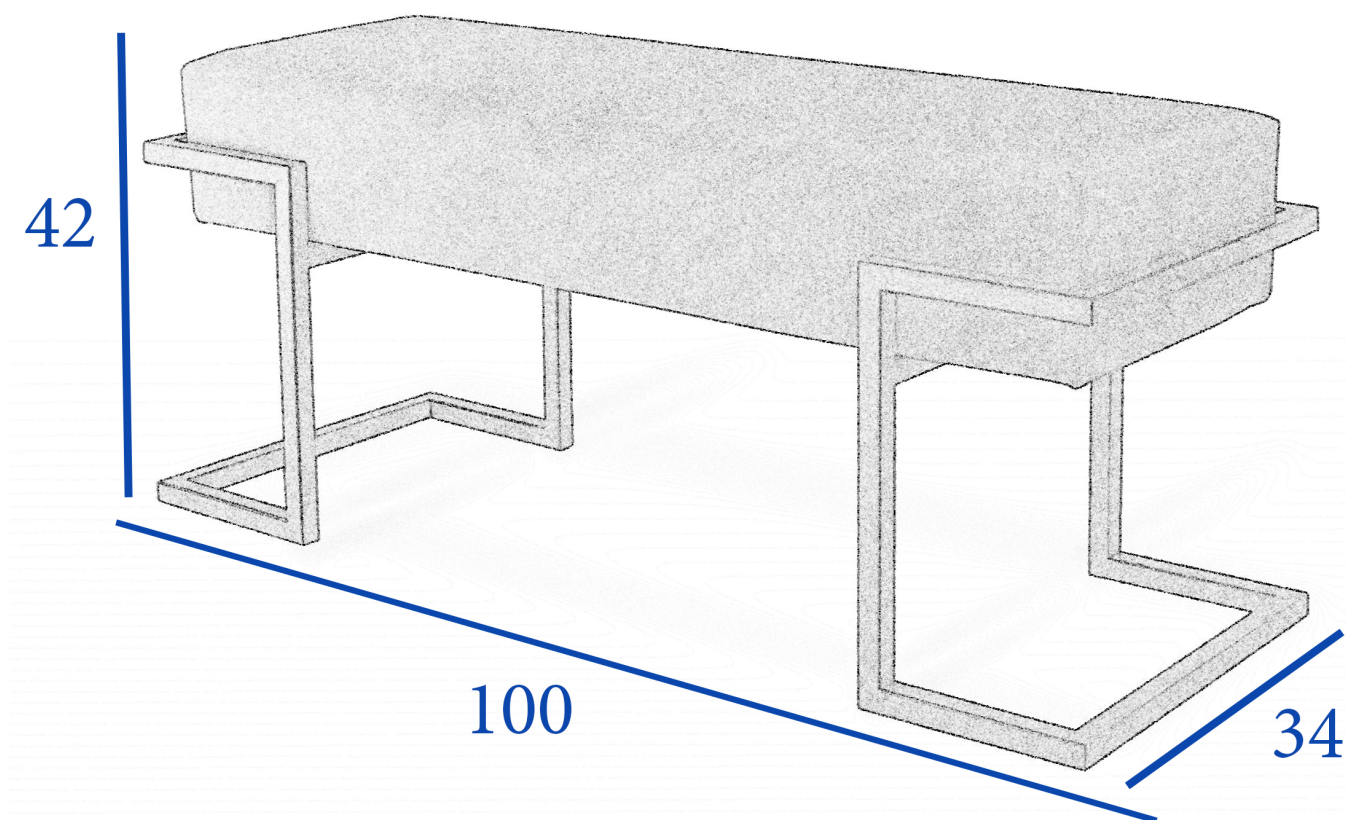

## Ławka siedzisko LOFT 100 cm MILANO L1 stelaż biały

Cena	<b>612 zł</b>
Czas wysyłki	<b>10-14 dni roboczych</b>
Szerokość	<b>100 cm</b>
Wysokość	<b>42 cm</b>
Głębokość	<b>35 cm</b>

## Ławka loft do przedpokoju 100 cm MILANO L1

Dodaj elegancji i funkcjonalności swojemu przedpokojowi z naszą stylową ławką tapicerowaną w stylu loft. **Nowoczesny Design:** Minimalistyczny styl loft sprawia, że ławka doskonale wpasuje się w każde wnętrze, dodając mu charakteru. **Wygoda i Komfort:** Tapicerowane siedzisko wykonane z pianki T-30 wsparte na drewnianej podstawie, zapewnia wygodę użytkowania, idealne do zakładania butów lub odpoczynku po całym dniu. **Solidna Konstrukcja:** Wykonana z wysokiej jakości metalowa podstawa o profilu 20 x 20 mm, gwarantuje trwałość oraz stabilność, co czyni ją idealnym rozwiązaniem do intensywnie użytkowanych przestrzeni. **Praktyczne Wymiary:** Z szerokością 100 cm, ławka jest wystarczająco przestronna, aby pomieścić dwie osoby, a jednocześnie kompaktowa, aby zmieścić się w mniejszych przedpokojach. **Uniwersalne**

## SPECYFIKACJA

- szerokość: do wyboru **100 cm**
- wysokość: **42 cm**
- głębokość: **34 cm**
- grubość siedziska: **12 cm**
- materiał podstawy: **metalowy stelaż malowany proszkowo, profil 20 x 20 mm**
- kolor stelaża: **czarny / biały / złoty / srebrny**
- tkanina: **do wyboru z dostępnego próbnika**
- **meble wyprodukowane w Polsce**