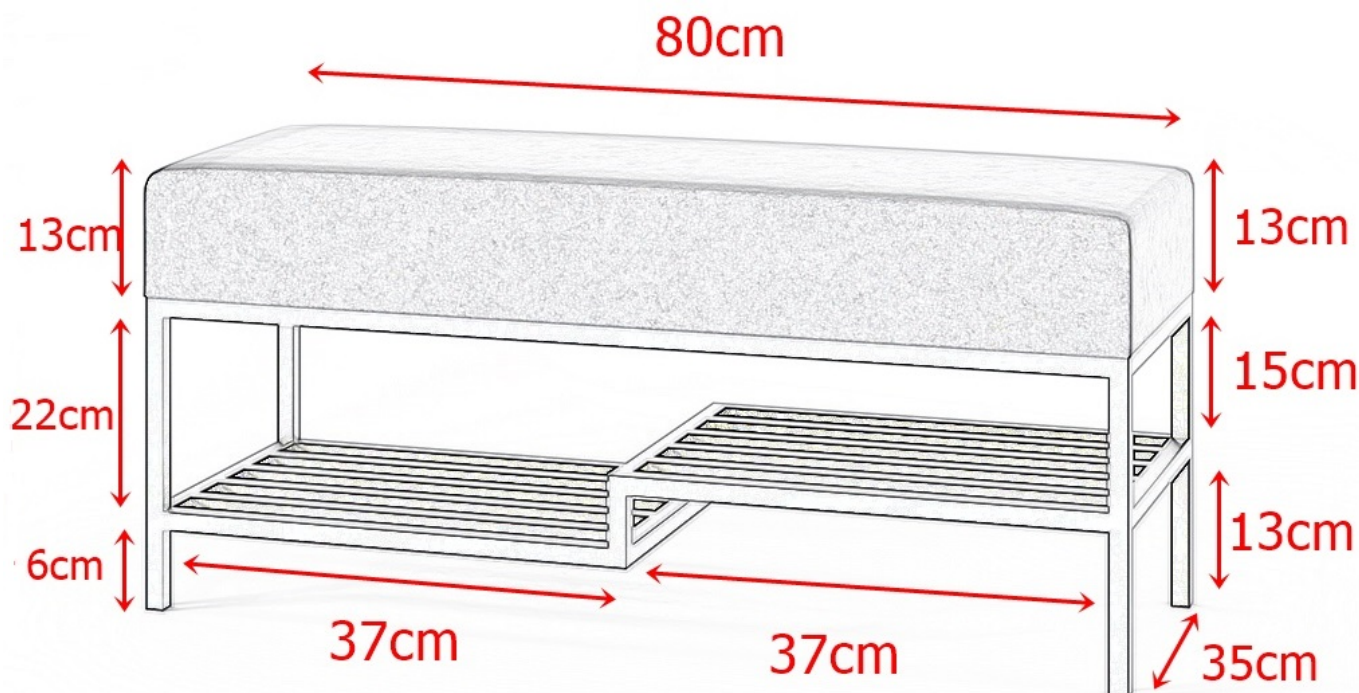

## Ławka LOFT z półką na buty 80 cm MILANO L2 stelaż czarny

Cena	<b>629 zł</b>
Czas wysyłki	<b>10-14 dni roboczych</b>
Szerokość	<b>80 cm</b>
Wysokość	<b>45 cm</b>
Głębokość	<b>35 cm</b>

### Opis produktu

Ławka loft do przedpokoju 80 cm MILANO L2

Dodaj elegancji i funkcjonalności swojemu przedpokojowi z naszą stylową ławką tapicerowaną w stylu loft. **Nowoczesny Design:** Minimalistyczny styl loft sprawia, że ławka doskonale wpasuje się w każde wnętrze, dodając mu charakteru. **Wygoda i Komfort:** Tapicerowane siedzisko wykonane z pianki T-30 wsparte na drewnianej podstawie, zapewnia wygodę użytkowania, idealne do zakładania oraz przechowywania butów. **Solidna Konstrukcja:** Wykonana z wysokiej jakości metalowa podstawa o profilu 20 x 20 mm, gwarantuje trwałość oraz stabilność, co czyni ją idealnym rozwiązaniem do intensywnie użytkowanych przestrzeni. **Praktyczne Wymiary:** Z szerokością 80 cm, ławka jest wystarczająco przestronna, aby pomieścić dwie osoby, a jednocześnie kompaktowa, aby zmieścić się w mniejszych przedpokojach. **Uniwersalne Zastosowanie:** Doskonała nie tylko do przedpokoju, ale także do sypialni, salonu czy jako dodatkowe miejsce w biurze.

## SPECYFIKACJA

- szerokość: do wyboru **80 cm**
- wysokość: **45 cm**
- głębokość: **35 cm**
- grubość siedziska: **13 cm**
- materiał podstawy: **metalowy stelaż malowany proszkowo, profil 20 x 20 mm**
- kolor stelaża: **czarny / biały / złoty**
- tkanina: **do wyboru z dostępnego próbnika**
- półka na buty: **tak**
- **meble wyprodukowane w Polsce**