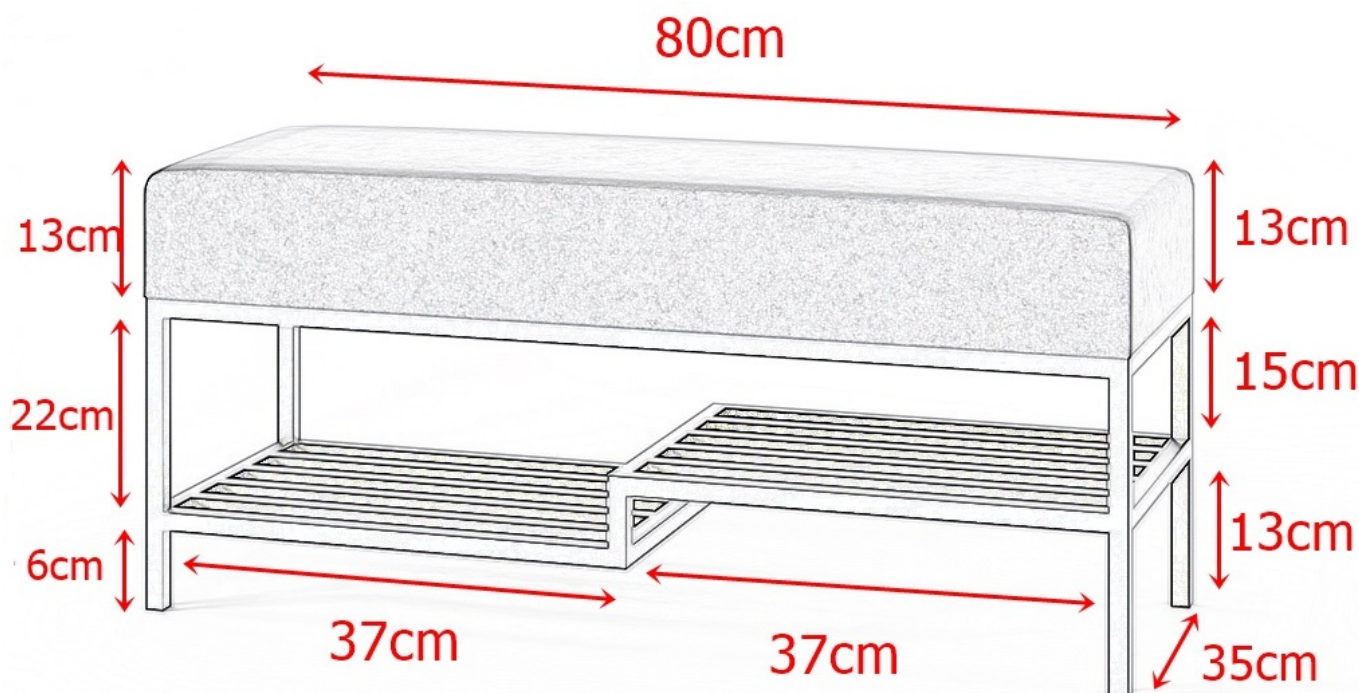

Dane aktualne na dzień: 03-06-2026 22:32

Link do produktu: <https://umeblujdom.pl/lawka-loft-z-polka-na-buty-80-cm-milano-l2-biala-p-4500.html>

Ławka LOFT z półką na buty 80 cm MILANO L2 biała

Cena	629 zł
Czas wysyłki	10-14 dni roboczych
Szerokość	80 cm
Wysokość	45 cm
Głębokość	35 cm

Opis produktu

Ławka loft do przedpokoju 80 cm MILANO L2

Dodaj elegancji i funkcjonalności swojemu przedpokojowi z naszą stylową ławką tapicerowaną w stylu loft. **Nowoczesny Design:** Minimalistyczny styl loft sprawia, że ławka doskonale wpasuje się w każde wnętrze, dodając mu charakteru. **Wygoda i Komfort:** Tapicerowane siedzisko wykonane z pianki T-30 wsparte na drewnianej podstawie, zapewnia wygodę użytkowania, idealne do zakładania oraz przechowywania butów. **Solidna Konstrukcja:** Wykonana z wysokiej jakości metalowa podstawa o profilu 20 x 20 mm, gwarantuje trwałość oraz stabilność, co czyni ją idealnym rozwiązaniem do intensywnie użytkowanych przestrzeni. **Praktyczne Wymiary:** Z szerokością 80 cm, ławka jest wystarczająco przestronna, aby pomieścić dwie osoby, a jednocześnie kompaktowa, aby zmieścić się w mniejszych przedpokojach. **Uniwersalne Zastosowanie:** Doskonała nie tylko do przedpokoju, ale także do sypialni, salonu czy jako dodatkowe miejsce w biurze.

SPECYFIKACJA

- szerokość: do wyboru **80 cm**
- wysokość: **45 cm**
- głębokość: **35 cm**
- grubość siedziska: **13 cm**
- materiał podstawy: **metalowy stelaż malowany proszkowo, profil 20 x 20 mm**
- kolor stelaża: **czarny / biały / złoty**
- tkanina: **do wyboru z dostępnego próbnika**
- półka na buty: **tak**
- **meble wyprodukowane w Polsce**