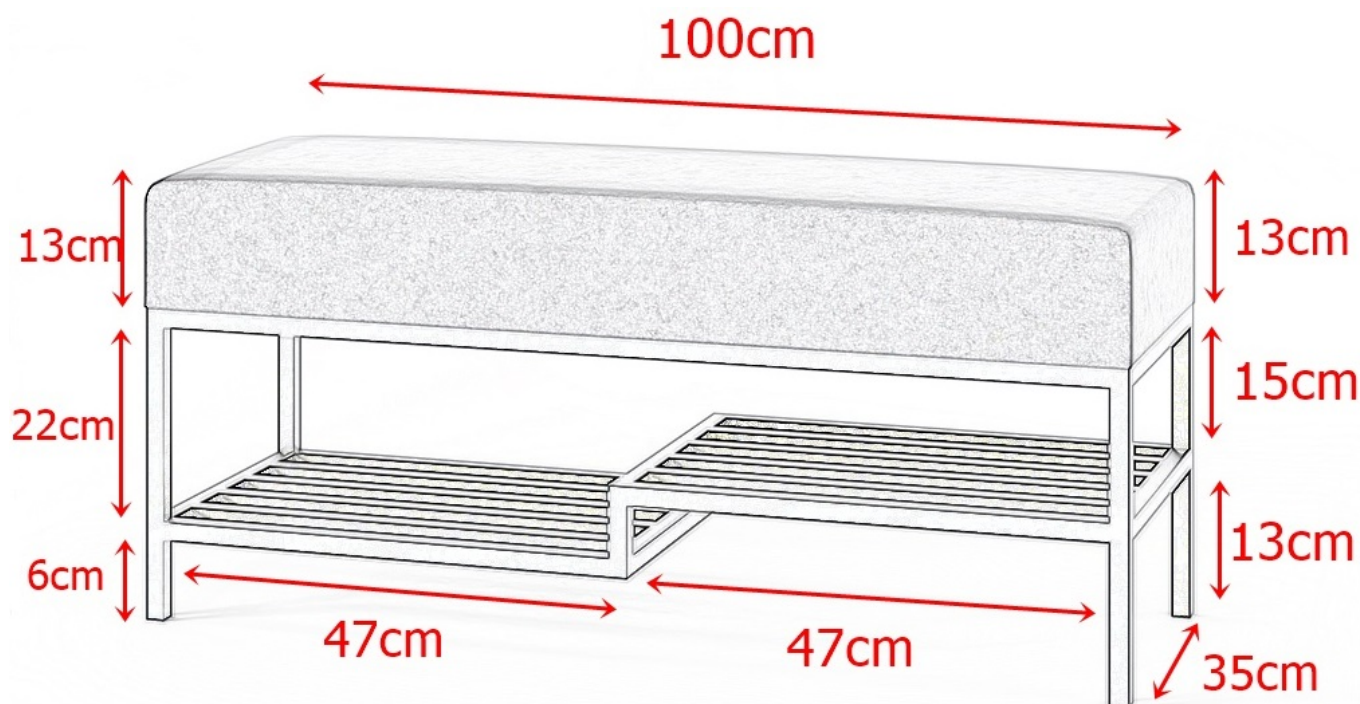

### Opis produktu

Ławka loft do przedpokoju 100 cm MILANO L2

Dodaj elegancji i funkcjonalności swojemu przedpokoju z naszą stylową ławką tapicerowaną w stylu loft. **Nowoczesny Design:** Minimalistyczny styl loft sprawia, że ławka doskonale wpasuje się w każde wnętrze, dodając mu charakter. **Wygoda i Komfort:** Tapicerowane siedzisko wykonane z pianki T-30 wsparte na drewnianej podstawie, zapewnia wygodę użytkowania, idealne do zakładania oraz przechowywania butów. **Solidna Konstrukcja:** Wykonana z wysokiej jakości metalowa podstawa o profilu 20 x 20 mm, gwarantuje trwałość oraz stabilność, co czyni ją idealnym rozwiązaniem do intensywnie użytkowanych przestrzeni. **Praktyczne Wymiary:** Z szerokością 100 cm, ławka jest wystarczająco przestronna, aby pomieścić dwie osoby, a jednocześnie kompaktowa, aby zmieścić się w mniejszych przedpokojach. **Uniwersalne Zastosowanie:** Doskonala nie tylko do przedpokoju, ale także do sypialni, salonu czy jako dodatkowe miejsce w biurze.

## SPECYFIKACJA

- szerokość: do wyboru **100 cm**
- wysokość: **45 cm**
- głębokość: **35 cm**
- grubość siedziska: **13 cm**
- materiał podstawy: **metalowy stelaż malowany proszkowo, profil 20 x 20 mm**
- kolor stelaża: **czarny / biały / złoty**
- tkanina: **do wyboru z dostępnego próbnika**
- półka na buty: **tak**
- **meble wyprodukowane w Polsce**