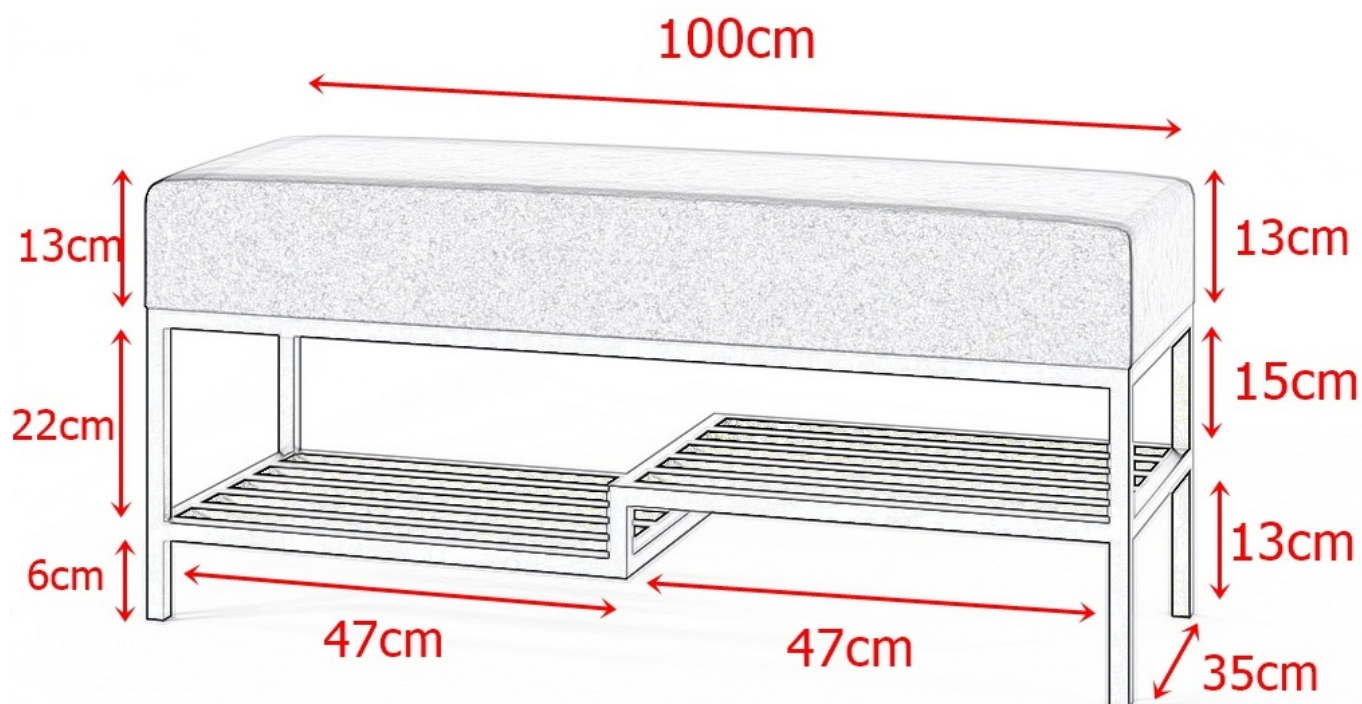

Dane aktualne na dzień: 10-04-2025 08:30

Link do produktu: <https://umeblujdom.pl/lawka-loft-z-polka-na-buty-100-cm-milano-l2-czarna-p-4496.html>

Ławka LOFT z półką na buty 100 cm MILANO L2 czarna

Cena	646 zł
Czas wysyłki	3-10 dni roboczych
Szerokość	100 cm
Wysokość	45 cm
Głębokość	35 cm

Opis produktu

Ławka loft do przedpokoju 100 cm MILANO L2

Dodaj elegancji i funkcjonalności swojemu przedpokoju z naszą stylową ławką tapicerowaną w stylu loft. **Nowoczesny Design:** Minimalistyczny styl loft sprawia, że ławka doskonale wpasuje się w każde wnętrze, dodając mu charakter. **Wygoda i Komfort:** Tapicerowane siedzisko wykonane z pianki T-30 wsparte na drewnianej podstawie, zapewnia wygodę użytkowania, idealne do zakładania oraz przechowywania butów. **Solidna Konstrukcja:** Wykonana z wysokiej jakości metalowa podstawa o profilu 20 x 20 mm, gwarantuje trwałość oraz stabilność, co czyni ją idealnym rozwiązaniem do intensywnie użytkowanych przestrzeni. **Praktyczne Wymiary:** Z szerokością 100 cm, ławka jest wystarczająco przestronna, aby pomieścić dwie osoby, a jednocześnie kompaktowa, aby zmieścić się w mniejszych przedpokojach. **Uniwersalne Zastosowanie:** Doskonala nie tylko do przedpokoju, ale także do sypialni, salonu czy jako dodatkowe miejsce w biurze.

SPECYFIKACJA

- szerokość: do wyboru **100 cm**
- wysokość: **45 cm**
- głębokość: **35 cm**
- grubość siedziska: **13 cm**
- materiał podstawy: **metalowy stelaż malowany proszkowo, profil 20 x 20 mm**
- kolor stelaża: **czarny / biały / złoty**
- tkanina: **do wyboru z dostępnego próbnika**
- półka na buty: **tak**
- **meble wyprodukowane w Polsce**