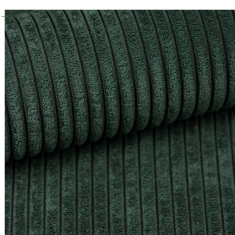

SPECYFIKACJA

- szerokość: do wyboru **100 cm**
- wysokość: **45 cm**
- głębokość: **35 cm**
- grubość siedziska: **13 cm**
- materiał podstawy: **metalowy stelaż malowany proszkowo, profil 20 x 20 mm**
- kolor stelaża: **czarny / biały / złoty**
- tkanina: **do wyboru z dostępnego próbnika**
- półka na buty: **tak**
- **meble wyprodukowane w Polsce**

Produkt posiada dodatkowe opcje:

Kolor stelaża: Biały , Złoty , Czarny

DOSTĘPNE TKANINY

tkanina **POSO**

POSO 06

POSO 14

POSO 100

POSO 115

POSO 135

tkanina **MONOLITH**

MONOLITH 97

MONOLITH 04

MONOLITH 09

MONOLITH 77

MONOLITH 85