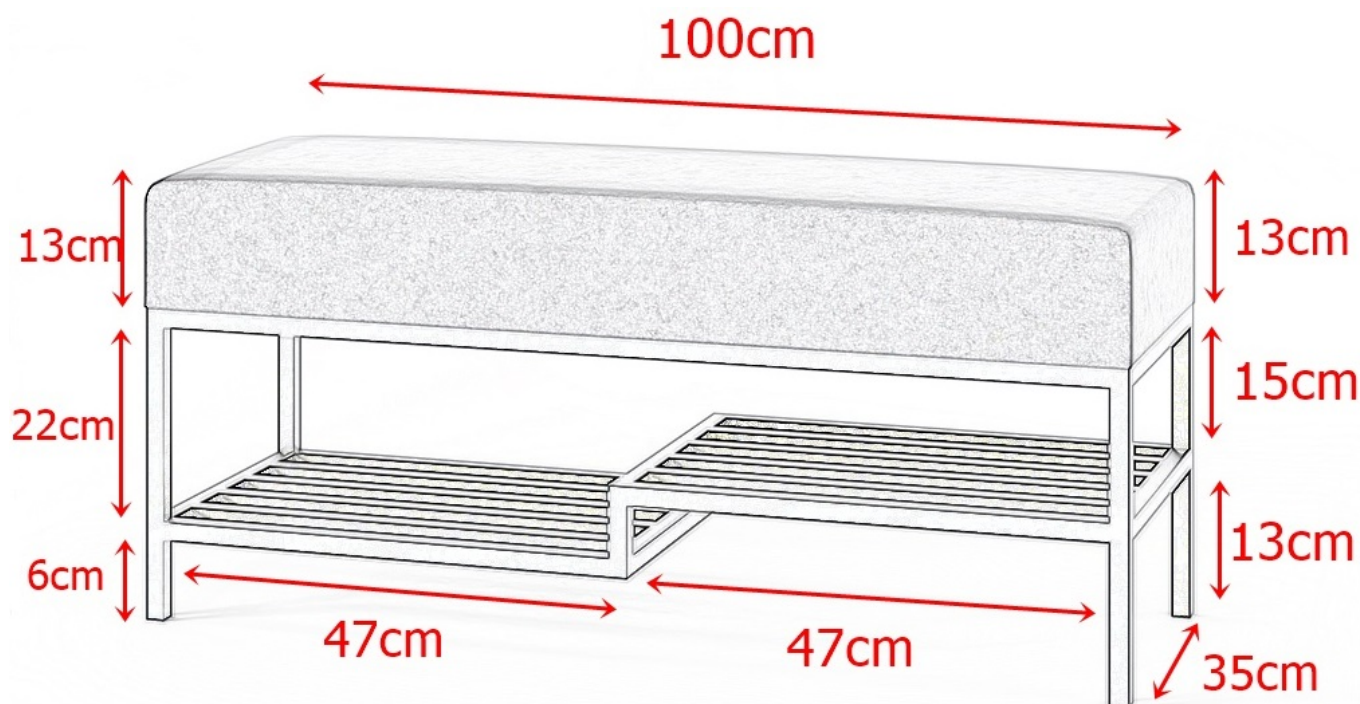

Dane aktualne na dzień: 02-06-2026 21:16

Link do produktu: <https://umeblujdom.pl/lawka-loft-z-polka-na-buty-100-cm-milano-l2-czarna-p-4496.html>

Ławka LOFT z półką na buty 100 cm MILANO L2 czarna

Cena	646 zł
Czas wysyłki	10-14 dni roboczych
Szerokość	100 cm
Wysokość	45 cm
Głębokość	35 cm

Opis produktu

Ławka loft do przedpokoju 100 cm MILANO L2

Dodaj elegancji i funkcjonalności swojemu przedpokoju z naszą stylową ławką tapicerowaną w stylu loft. **Nowoczesny Design:** Minimalistyczny styl loft sprawia, że ławka doskonale wpasuje się w każde wnętrze, dodając mu charakter. **Wygoda i Komfort:** Tapicerowane siedzisko wykonane z pianki T-30 wsparte na drewnianej podstawie, zapewnia wygodę użytkowania, idealne do zakładania oraz przechowywania butów. **Solidna Konstrukcja:** Wykonana z wysokiej jakości metalowa podstawa o profilu 20 x 20 mm, gwarantuje trwałość oraz stabilność, co czyni ją idealnym rozwiązaniem do intensywnie użytkowanych przestrzeni. **Praktyczne Wymiary:** Z szerokością 100 cm, ławka jest wystarczająco przestronna, aby pomieścić dwie osoby, a jednocześnie kompaktowa, aby zmieścić się w mniejszych przedpokojach. **Uniwersalne Zastosowanie:** Doskonala nie tylko do przedpokoju, ale także do sypialni, salonu czy jako dodatkowe miejsce w biurze.

SPECYFIKACJA

- szerokość: do wyboru **100 cm**
- wysokość: **45 cm**
- głębokość: **35 cm**
- grubość siedziska: **13 cm**
- materiał podstawy: **metalowy stelaż malowany proszkowo, profil 20 x 20 mm**
- kolor stelaża: **czarny / biały / złoty**
- tkanina: **do wyboru z dostępnego próbnika**
- półka na buty: **tak**
- **meble wyprodukowane w Polsce**