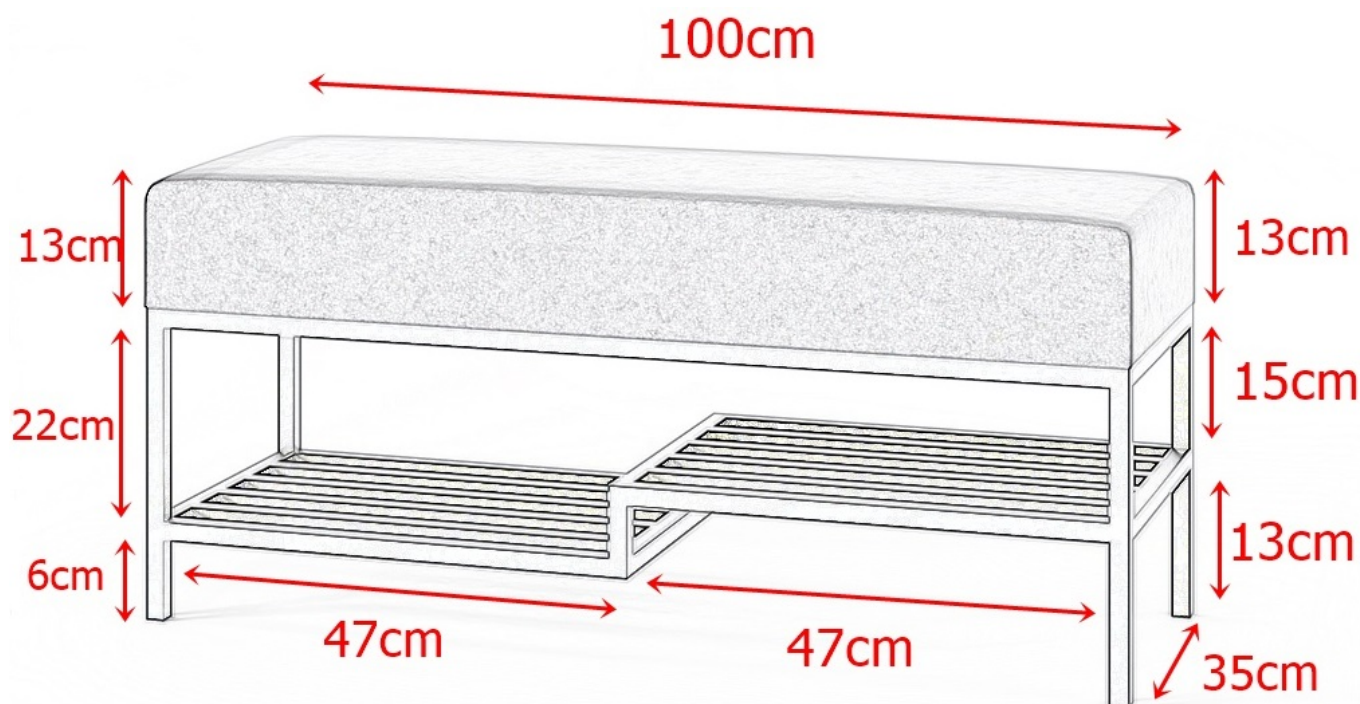

Dane aktualne na dzień: 02-06-2026 20:20

Link do produktu: <https://umeblujdom.pl/lawka-loft-z-polka-na-buty-100-cm-milano-l2-biala-p-4497.html>

Ławka LOFT z półką na buty 100 cm MILANO L2 biała

| | |
|--------------|----------------------------|
| Cena | 646 zł |
| Czas wysyłki | 10-14 dni roboczych |
| Szerokość | 100 cm |
| Wysokość | 45 cm |
| Głębokość | 35 cm |

Opis produktu

Ławka loft do przedpokoju 100 cm MILANO L2

Dodaj elegancji i funkcjonalności swojemu przedpokoju z naszą stylową ławką tapicerowaną w stylu loft. **Nowoczesny Design:** Minimalistyczny styl loft sprawia, że ławka doskonale wpasuje się w każde wnętrze, dodając mu charakter. **Wygoda i Komfort:** Tapicerowane siedzisko wykonane z pianki T-30 wsparte na drewnianej podstawie, zapewnia wygodę użytkowania, idealne do zakładania oraz przechowywania butów. **Solidna Konstrukcja:** Wykonana z wysokiej jakości metalowa podstawa o profilu 20 x 20 mm, gwarantuje trwałość oraz stabilność, co czyni ją idealnym rozwiązaniem do intensywnie użytkowanych przestrzeni. **Praktyczne Wymiary:** Z szerokością 100 cm, ławka jest wystarczająco przestronna, aby pomieścić dwie osoby, a jednocześnie kompaktowa, aby zmieścić się w mniejszych przedpokojach. **Uniwersalne Zastosowanie:** Doskonala nie tylko do przedpokoju, ale także do sypialni, salonu czy jako dodatkowe miejsce w biurze.

SPECYFIKACJA

- szerokość: do wyboru **100 cm**
- wysokość: **45 cm**
- głębokość: **35 cm**
- grubość siedziska: **13 cm**
- materiał podstawy: **metalowy stelaż malowany proszkowo, profil 20 x 20 mm**
- kolor stelaża: **czarny / biały / złoty**
- tkanina: **do wyboru z dostępnego próbnika**
- półka na buty: **tak**
- **meble wyprodukowane w Polsce**