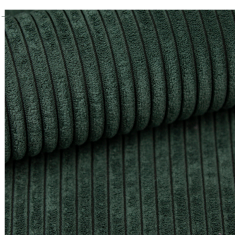

Opis produktu

Ławka loft do przedpokoju 100 cm MILANO L5

Dodaj elegancji i funkcjonalności swojemu przedpokojowi z naszą stylową ławką tapicerowaną w stylu loft. **Nowoczesny Design:** Minimalistyczny styl loft sprawia, że ławka doskonale wpasuje się w każde wnętrze, dodając mu charakteru. **Wygodą i Komfort:** Tapicerowane siedzisko wykonane z pianki T-30 wsparte na drewnianej podstawie, zapewnia wygodę użytkowania, idealne do zakładania butów. **Solidna Konstrukcja:** Wykonana z wysokiej jakości metalowa podstawa o profilu 20 x 20 mm, gwarantuje trwałość oraz stabilność, co czyni ją idealnym rozwiązaniem do intensywnie użytkowanych przestrzeni. **Praktyczne Wymiary:** Z szerokością 100 cm, ławka jest wystarczająco przestronna, aby pomieścić dwie osoby, a jednocześnie kompaktowa, aby zmieścić się w mniejszych przedpokojach. **Uniwersalne Zastosowanie:** Doskonała nie tylko do przedpokoju, ale także do sypialni, salonu czy jako dodatkowe miejsce w biurze.

SPECYFIKACJA

- szerokość: do wyboru **100 cm**
- wysokość: **45 cm**
- głębokość: **35 cm**
- grubość siedziska: **13 cm**
- materiał podstawy: **metalowy stelaż malowany proszkowo, profil 20 x 20 mm**
- kolor stelaża: **czarny / biały / złoty / miedziany**
- tkanina: **do wyboru z dostępnego próbnika**
- **meble wyprodukowane w Polsce**

Produkt posiada dodatkowe opcje:

Kolor stelaża: Chrom , Miedź , Złoty , Czarny

DOSTĘPNE TKANINY

tkanina **POSO**

POSO 06

POSO 14

POSO 100

POSO 115

POSO 135

tkanina **MONOLITH**

MONOLITH 97

MONOLITH 04

MONOLITH 09

MONOLITH 77

MONOLITH 85