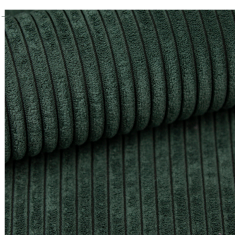

Opis produktu

Ławka loft do przedpokoju 100 cm MILANO L5

Dodaj elegancji i funkcjonalności swojemu przedpokojowi z naszą stylową ławką tapicerowaną w stylu loft. **Nowoczesny Design:** Minimalistyczny styl loft sprawia, że ławka doskonale wpasuje się w każde wnętrze, dodając mu charakteru. **Wygoda i Komfort:** Tapicerowane siedzisko wykonane z pianki T-30 wsparte na drewnianej podstawie, zapewnia wygodę użytkowania, idealne do zakładania butów. **Solidna Konstrukcja:** Wykonana z wysokiej jakości metalowa podstawa o profilu 20 x 20 mm, gwarantuje trwałość oraz stabilność, co czyni ją idealnym rozwiązaniem do intensywnie użytkowanych przestrzeni. **Praktyczne Wymiary:** Z szerokością 100 cm, ławka jest wystarczająco przestronna, aby pomieścić dwie osoby, a jednocześnie kompaktowa, aby zmieścić się w mniejszych przedpokojach. **Uniwersalne Zastosowanie:** Doskonala nie tylko do przedpokoju, ale także do sypialni, salonu czy jako dodatkowe miejsce w biurze.

SPECYFIKACJA

- szerokość: do wyboru **100 cm**
- wysokość: **45 cm**
- głębokość: **35 cm**
- grubość siedziska: **13 cm**
- materiał podstawy: **metalowy stelaż malowany proszkowo, profil 20 x 20 mm**
- kolor stelaża: **czarny / biały / złoty / miedziany**
- tkanina: **do wyboru z dostępnego próbnika**
- **meble wyprodukowane w Polsce**

Produkt posiada dodatkowe opcje:

Kolor stelaża: Chrom , Miedź , Złoty , Czarny

DOSTĘPNE TKANINY

tkanina **POSO**

POSO 06

POSO 14

POSO 100

POSO 115

POSO 135

tkanina **MONOLITH**

MONOLITH 97

MONOLITH 04

MONOLITH 09

MONOLITH 77

MONOLITH 85