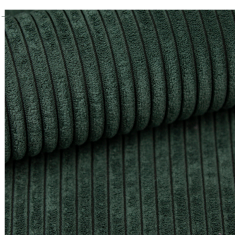

Opis produktu

Ławka loft do przedpokoju 100 cm MILANO L5

Dodaj elegancji i funkcjonalności swojemu przedpokojowi z naszą stylową ławką tapicerowaną w stylu loft. **Nowoczesny Design:** Minimalistyczny styl loft sprawia, że ławka doskonale wpasuje się w każde wnętrze, dodając mu charakteru. **Wygoda i Komfort:** Tapicerowane siedzisko wykonane z pianki T-30 wsparte na drewnianej podstawie, zapewnia wygodę użytkowania, idealne do zakładania butów. **Solidna Konstrukcja:** Wykonana z wysokiej jakości metalowa podstawa o profilu 20 x 20 mm, gwarantuje trwałość oraz stabilność, co czyni ją idealnym rozwiązaniem do intensywnie użytkowanych przestrzeni. **Praktyczne Wymiary:** Z szerokością 100 cm, ławka jest wystarczająco przestronna, aby pomieścić dwie osoby, a jednocześnie kompaktowa, aby zmieścić się w mniejszych przedpokojach. **Uniwersalne Zastosowanie:** Doskonała nie tylko do przedpokoju, ale także do sypialni, salonu czy jako dodatkowe miejsce w biurze.

SPECYFIKACJA

- szerokość: do wyboru **100 cm**
- wysokość: **45 cm**
- głębokość: **35 cm**
- grubość siedziska: **13 cm**
- materiał podstawy: **metalowy stelaż malowany proszkowo, profil 20 x 20 mm**
- kolor stelaża: **czarny / biały / złoty / miedziany**
- tkanina: **do wyboru z dostępnego próbnika**
- **meble wyprodukowane w Polsce**

Produkt posiada dodatkowe opcje:

Kolor stelaża: Chrom , Miedź , Złoty , Czarny

DOSTĘPNE TKANINY

tkanina **POSO**

POSO 06

POSO 14

POSO 100

POSO 115

POSO 135

tkanina **MONOLITH**

MONOLITH 97

MONOLITH 04

MONOLITH 09

MONOLITH 77

MONOLITH 85