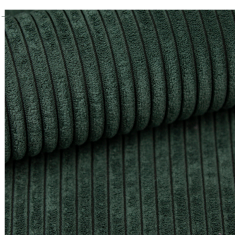

Opis produktu

Ławka loft do przedpokoju 100 cm MILANO L5

Dodaj elegancji i funkcjonalności swojemu przedpokojowi z naszą stylową ławką tapicerowaną w stylu loft. **Nowoczesny Design:** Minimalistyczny styl loft sprawia, że ławka doskonale wpasuje się w każde wnętrze, dodając mu charakter. **Wygodą i Komfort:** Tapicerowane siedzisko wykonane z pianki T-30 wsparte na drewnianej podstawie, zapewnia wygodę użytkowania, idealne do zakładania butów. **Solidna Konstrukcja:** Wykonana z wysokiej jakości metalowa podstawa o profilu 20 x 20 mm, gwarantuje trwałość oraz stabilność, co czyni ją idealnym rozwiązaniem do intensywnie użytkowanych przestrzeni. **Praktyczne Wymiary:** Z szerokością 100 cm, ławka jest wystarczająco przestronna, aby pomieścić dwie osoby, a jednocześnie kompaktowa, aby zmieścić się w mniejszych przedpokojach. **Uniwersalne Zastosowanie:** Doskonala nie tylko do przedpokoju, ale także do sypialni, salonu czy jako dodatkowe miejsce w biurze.

SPECYFIKACJA

- szerokość: do wyboru **100 cm**
- wysokość: **45 cm**
- głębokość: **35 cm**
- grubość siedziska: **13 cm**
- materiał podstawy: **metalowy stelaż malowany proszkowo, profil 20 x 20 mm**
- kolor stelaża: **czarny / biały / złoty / miedziany**
- tkanina: **do wyboru z dostępnego próbnika**
- **meble wyprodukowane w Polsce**

Produkt posiada dodatkowe opcje:

Kolor stelaża: Chrom , Miedź , Złoty , Czarny

DOSTĘPNE TKANINY

tkanina **POSO**

POSO 06

POSO 14

POSO 100

POSO 115

POSO 135

tkanina **MONOLITH**

MONOLITH 97

MONOLITH 04

MONOLITH 09

MONOLITH 77

MONOLITH 85