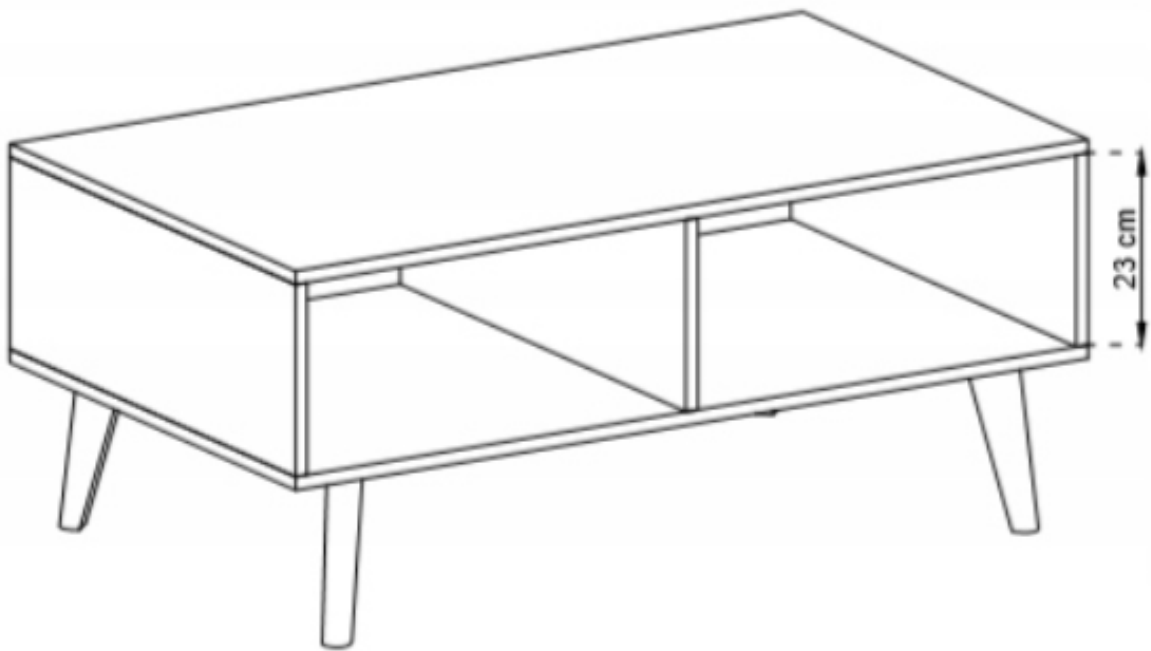

Dane aktualne na dzień: 03-06-2026 19:10

Link do produktu: <https://umeblujdom.pl/lawa-kawowa-107x67-cm-nilo-bialy-dab-riviera-p-943.html>

Ława kawowa 107x67 cm Nilo Biały / Dąb Riviera

Cena	579 zł
Czas wysyłki	5-14 dni roboczych
Szerokość	107 cm
Wysokość	46 cm
Głębokość	67 cm

Opis produktu

Nilo ława kawowa 107x67 cm BIAŁY / DĄB RIVIERA / BIAŁY POŁYSK

Ława kawowa wymiarach 107x67 cm należący do serii Nilo. Kolekcja NILO to połączenie elegancji z nowoczesnym stylem. Charakterystyczną cechą są elementy wykończone drewnem oraz fronty w wysokim połysku. Zestawienie kolorów białego z dębem pozwoli w bardzo ciekawy i praktyczny sposób zaaranżować każde pomieszczenie. Meble wykonane z wysokiej jakości płyty, listwy oraz fronty z płyty MDF, korpus oklejony obrzeżem ABS. Wybrane elementy zestawu dostępne z oświetleniem LED. Meble pakowane w paczki do samodzielnego montażu z załączoną instrukcją. Produkt w 100 % polski

SPECYFIKACJA

- szerokość: 107 cm
- wysokość: 46 cm
- głębokość: 67 cm
- ilość szuflad: 1
- półki: tak

PÓŁKA

107 / 17 / 19 cm

ŁAWA

107 / 46 / 67 cm

RTV

107 / 50 / 40 cm