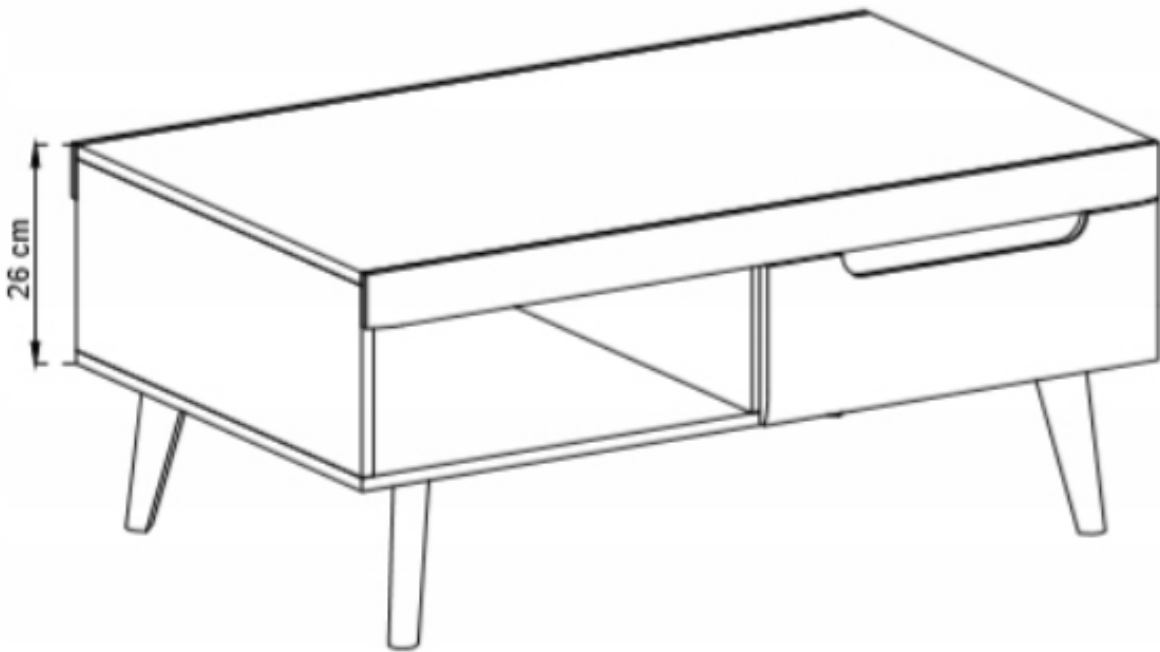

Dane aktualne na dzień: 03-06-2026 19:10

Link do produktu: <https://umeblujdom.pl/lawa-kawowa-107x67-cm-nilo-bialy-dab-riviera-p-943.html>

Ława kawowa 107x67 cm Nilo Biały / Dąb Riviera

Cena	579 zł
Czas wysyłki	5-14 dni roboczych
Szerokość	107 cm
Wysokość	46 cm
Głębokość	67 cm

Opis produktu

Nilo ława kawowa 107x67 cm BIAŁY / DĄB RIVIERA / BIAŁY POŁYSK

Ława kawowa wymiarach 107x67 cm należący do serii Nilo. Kolekcja NILO to połączenie elegancji z nowoczesnym stylem. Charakterystyczną cechą są elementy wykończone drewnem oraz fronty w wysokim połysku. Zestawienie kolorów białego z dębem pozwoli w bardzo ciekawy i praktyczny sposób zaaranżować każde pomieszczenie. Meble wykonane z wysokiej jakości płyty, listwy oraz fronty z płyty MDF, korpus oklejony obrzeżem ABS. Wybrane elementy zestawu dostępne z oświetleniem LED. Meble pakowane w paczki do samodzielnego montażu z załączoną instrukcją. Produkt w 100 % polski

SPECYFIKACJA

- szerokość: 107 cm
- wysokość: 46 cm
- głębokość: 67 cm
- ilość szuflad: 1
- półki: tak

PÓŁKA

107 / 17 / 19 cm

ŁAWA

107 / 46 / 67 cm

RTV

107 / 50 / 40 cm