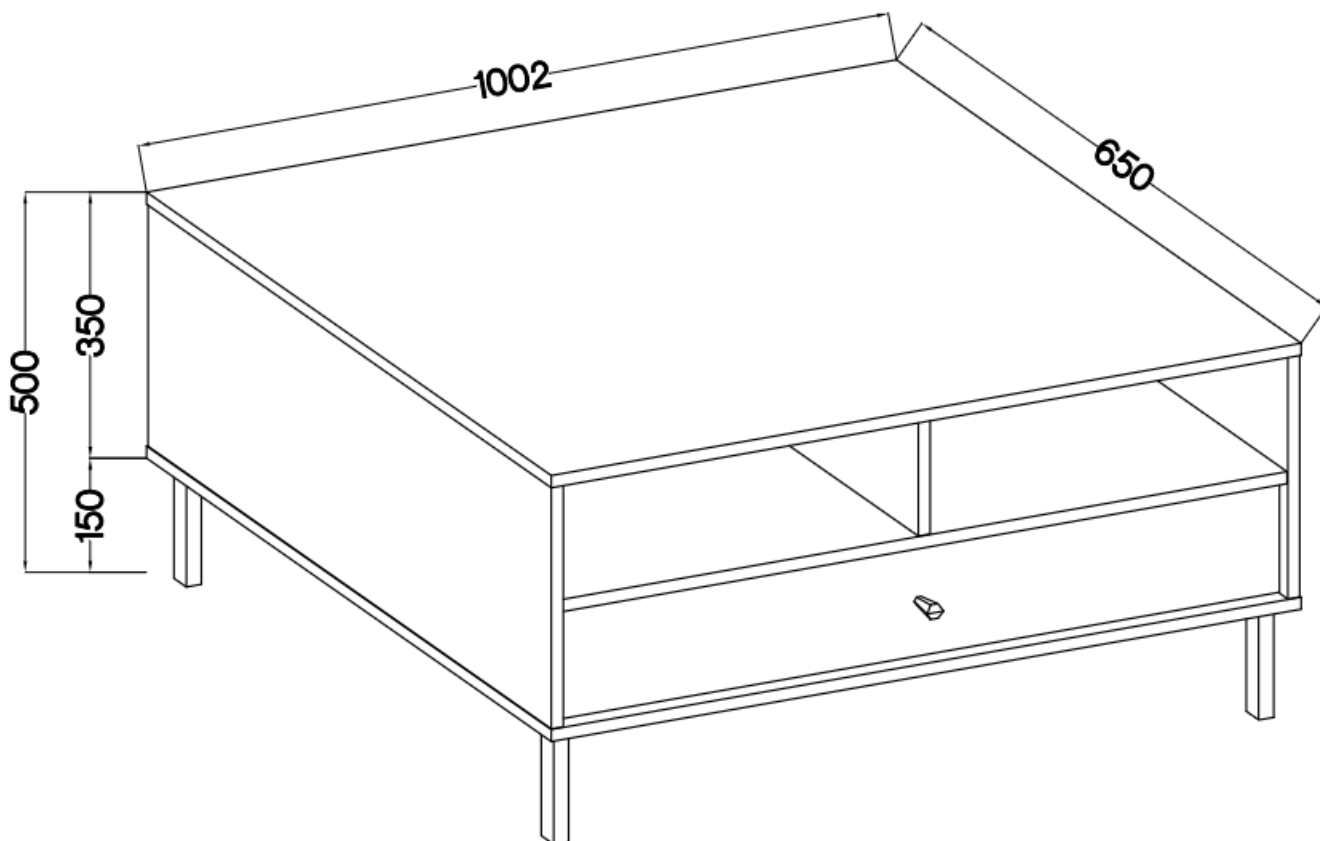

Produkt posiada dodatkowe opcje:

Kolor: Beż piaskowy , Czarny grafit , Eucaliptus