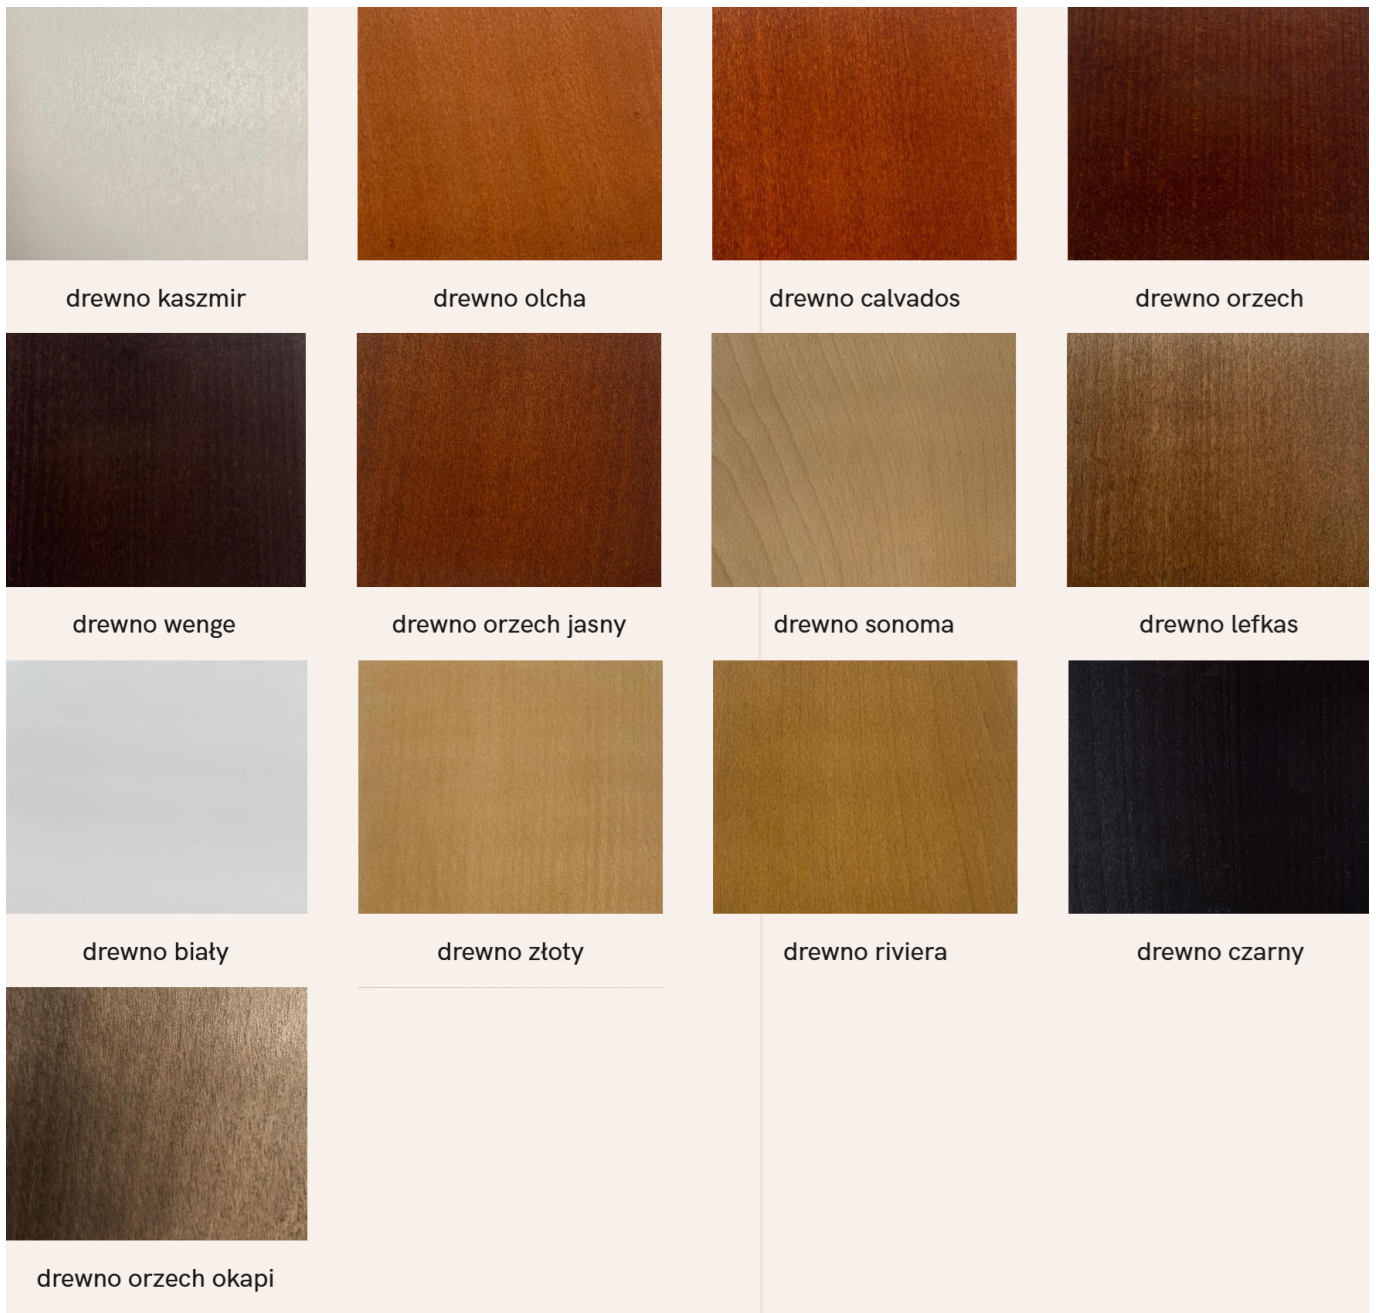

DOSTĘPNE KOLORY STELAŻA W ZAKŁADCE "WYBARWIENIE DREWNA"
TKANINY W ZAKŁADCE " DOSTĘPNE TKANINY"

Jeśli w naszych próbnikach nie ma tkaniny której szukasz, sporządzamy indywidualną ofertę.

SPECYFIKACJA:

- wysokość całkowita: **80 cm**
- szerokość całkowita **47 cm**
- szerokość siedziska: **47 cm**
- głębokość całkowita: **49 cm**
- głębokość siedziska: **45 cm**
- wysokość siedziska: **46 cm**
- materiał stelaża: **drewno bukowe**
- wykonanie siedziska: **plyta HDF + pianka T30**
- wykonanie oparcia: **sklejka**
- stelaż: **nie wymaga montażu**

Produkt posiada dodatkowe opcje:

kolor drewna: Biały (+ 22 zł), Calvados , Czarny , Dąb lefkas , Dąb riviera , Dąb sonoma , Dąb złoty , Kaszmir (+ 22 zł), Olcha , Orzech , Orzech jasny , Orzech okapi , Wenge

Wybarwienie drewna

Dostępne tkaniny

DOSTĘPNE TKANINY:

tkanina **KRONOS** (welur bez efektu cieniowania)

tkanina RIVIERA (aksamit z efektem cieniowania)

tkanina **INARI** (plecionka)

POZOSTAŁE TKANINY (link):