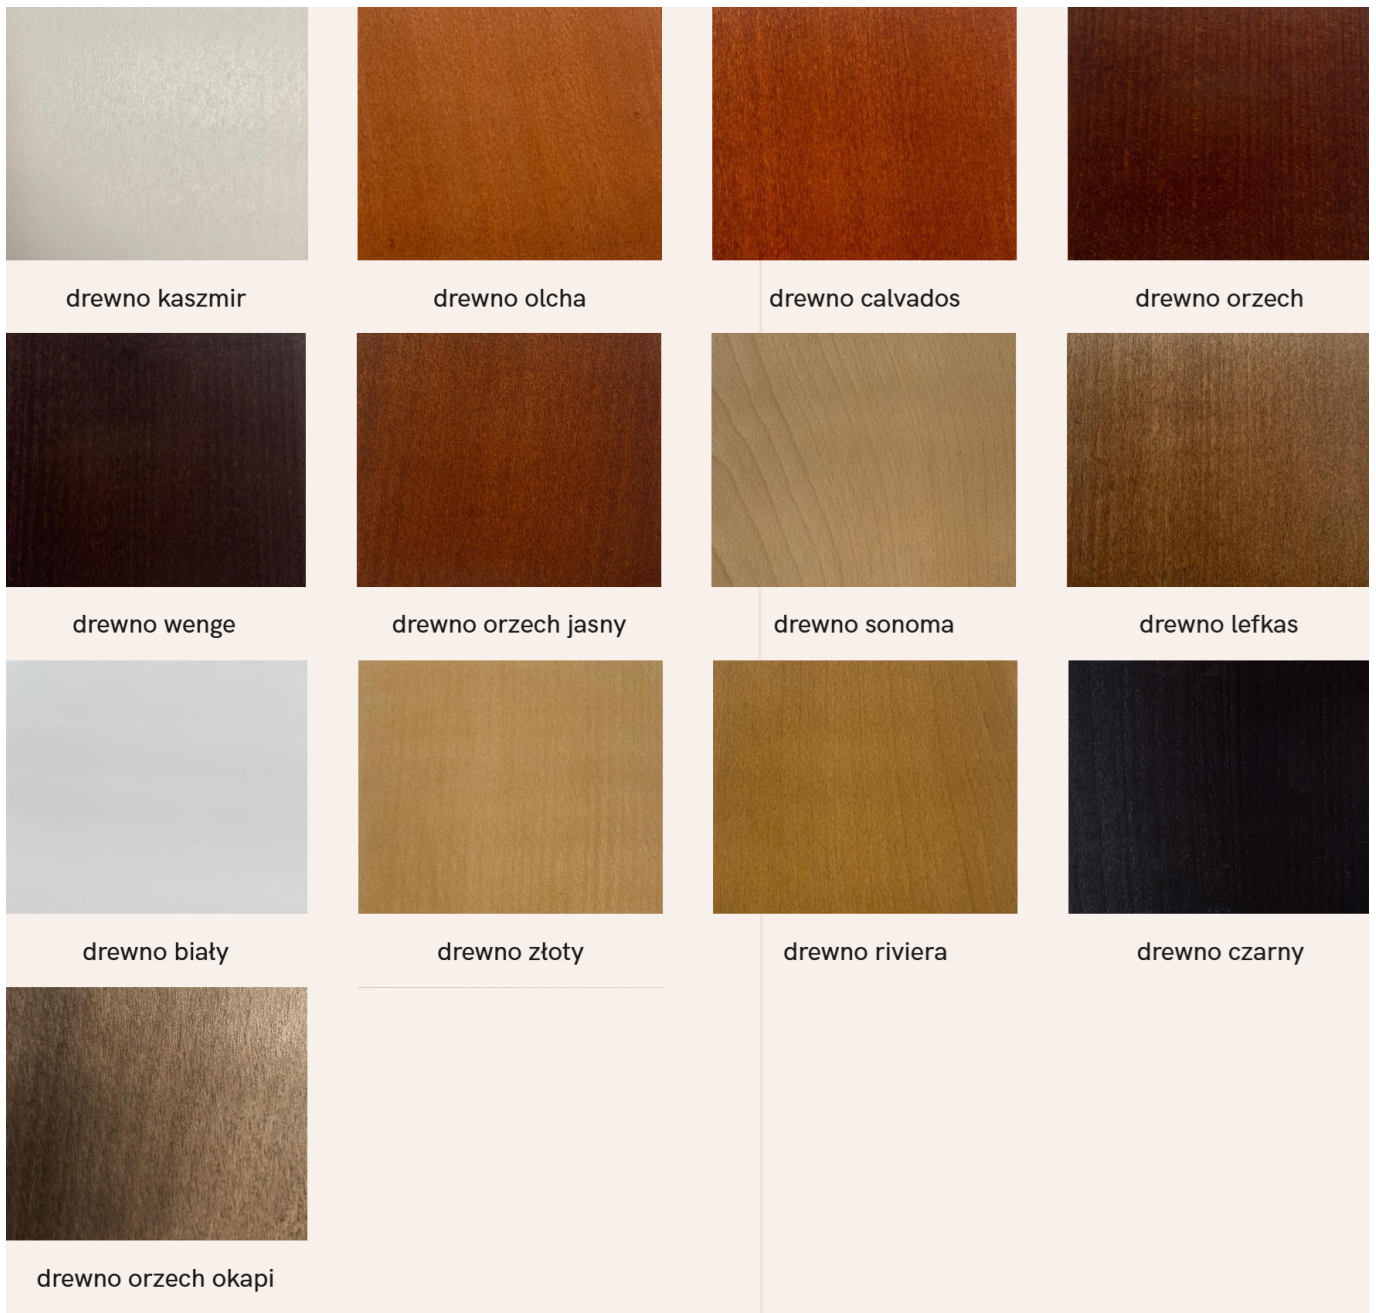

DOSTĘPNE KOLORY STELAŻA W ZAKŁADCE "WYBARWIENIE DREWNA"
TKANINY W ZAKŁADCE " DOSTĘPNE TKANINY"

Jeśli w naszych próbnikach nie ma tkaniny której szukasz, sporządzamy indywidualną ofertę.

SPECYFIKACJA:

- wysokość całkowita: **79 cm**
- szerokość całkowita **47 cm**
- szerokość siedziska: **47 cm**
- głębokość całkowita: **49 cm**
- głębokość siedziska: **45 cm**
- wysokość siedziska: **46 cm**
- materiał stelaża: **drewno bukowe**
- wykonanie siedziska: **plyta HDF + pianka T30**
- wykonanie oparcia: **sklejka**
- stelaż: **nie wymaga montażu**

Produkt posiada dodatkowe opcje:

kolor drewna: Biały (+ 22 zł), Calvados , Czarny , Dąb lefkas , Dąb riviera , Dąb sonoma , Dąb złoty , Kaszmir (+ 22 zł), Olcha , Orzech , Orzech jasny , Orzech okapi , Wenge

Wybarwienie drewna

Dostępne tkaniny

DOSTĘPNE TKANINY:

tkanina **KRONOS** (welur bez efektu cieniowania)

tkanina RIVIERA (aksamit z efektem cieniowania)

tkanina **INARI** (plecionka)

POZOSTAŁE TKANINY (link):