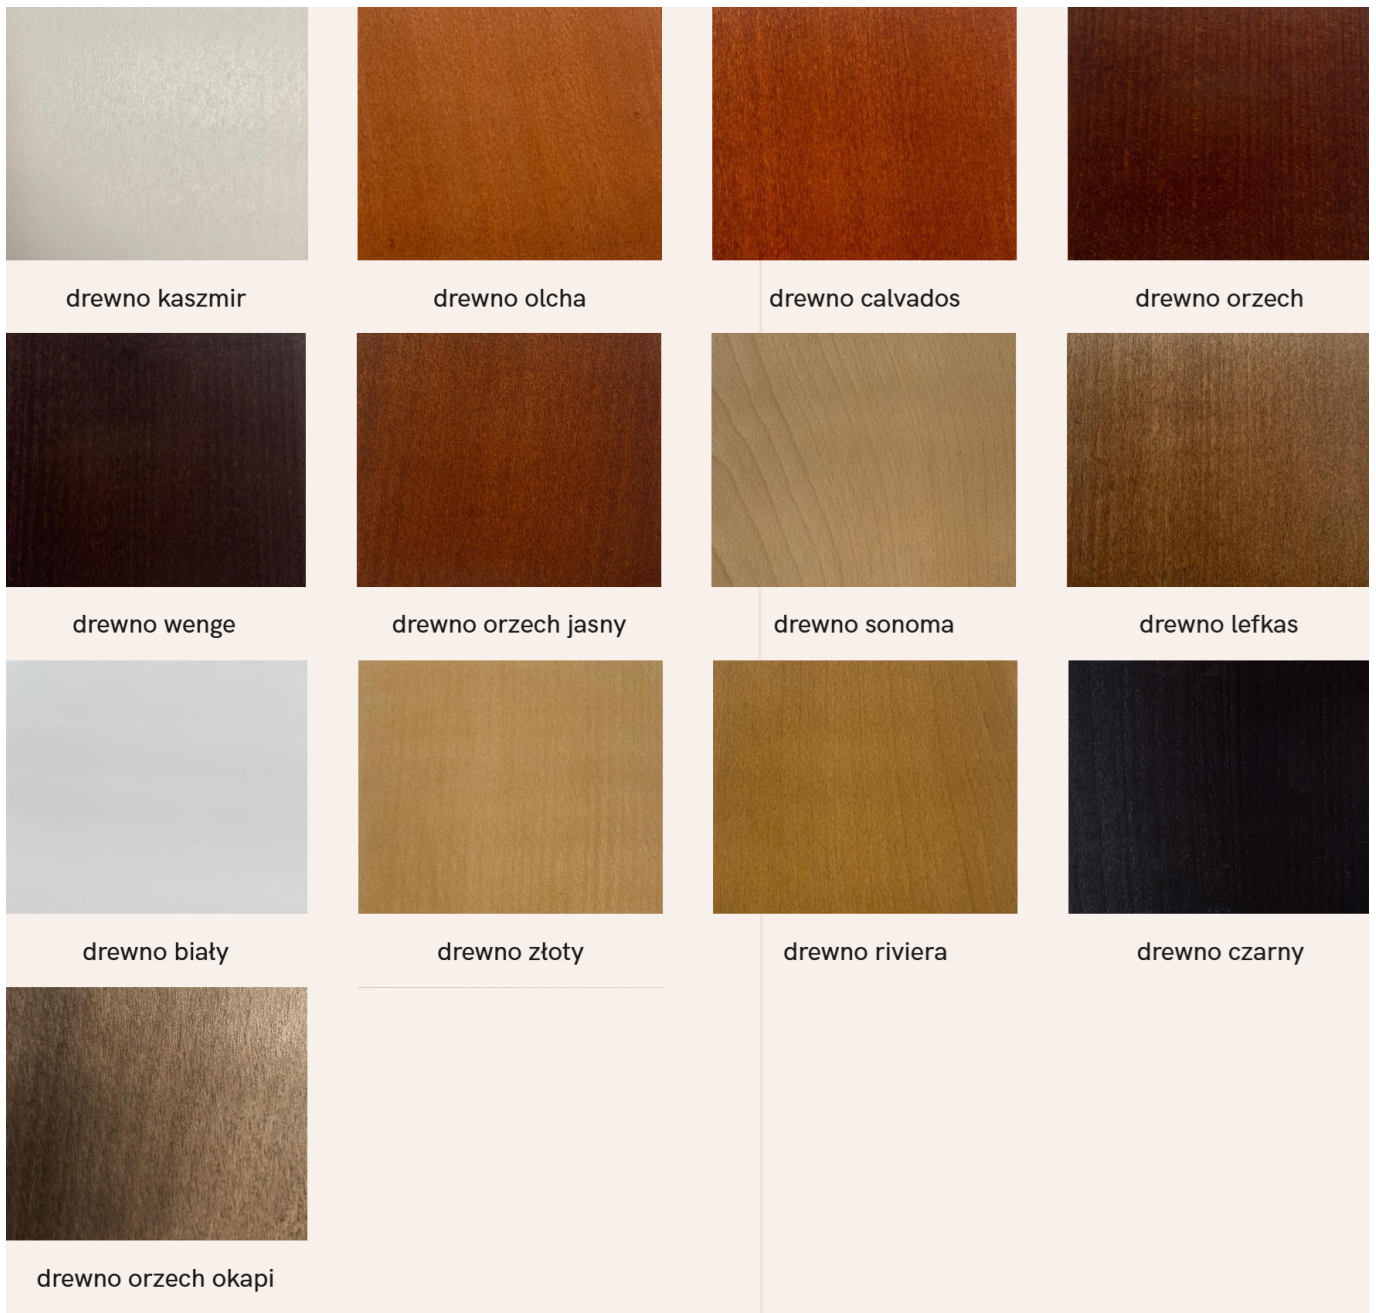

**DOSTĘPNE KOLORY STELAŻA W ZAKŁADCE "WYBARWIENIE DREWNA"**  
**TKANINY W ZAKŁADCE " DOSTĘPNE TKANINY"**

Jeśli w naszych próbnikach nie ma tkaniny której szukasz, sporządzamy indywidualną ofertę.

### Produkt posiada dodatkowe opcje:

**kolor drewna:** Biały (+ 22 zł ), Calvados , Czarny , Dąb lefkas , Dąb riviera , Dąb sonoma , Dąb złoty , Kaszmir (+ 22 zł ), Olcha , Orzech , Orzech jasny , Orzech okapi , Wenge

## Wybarwienie drewna