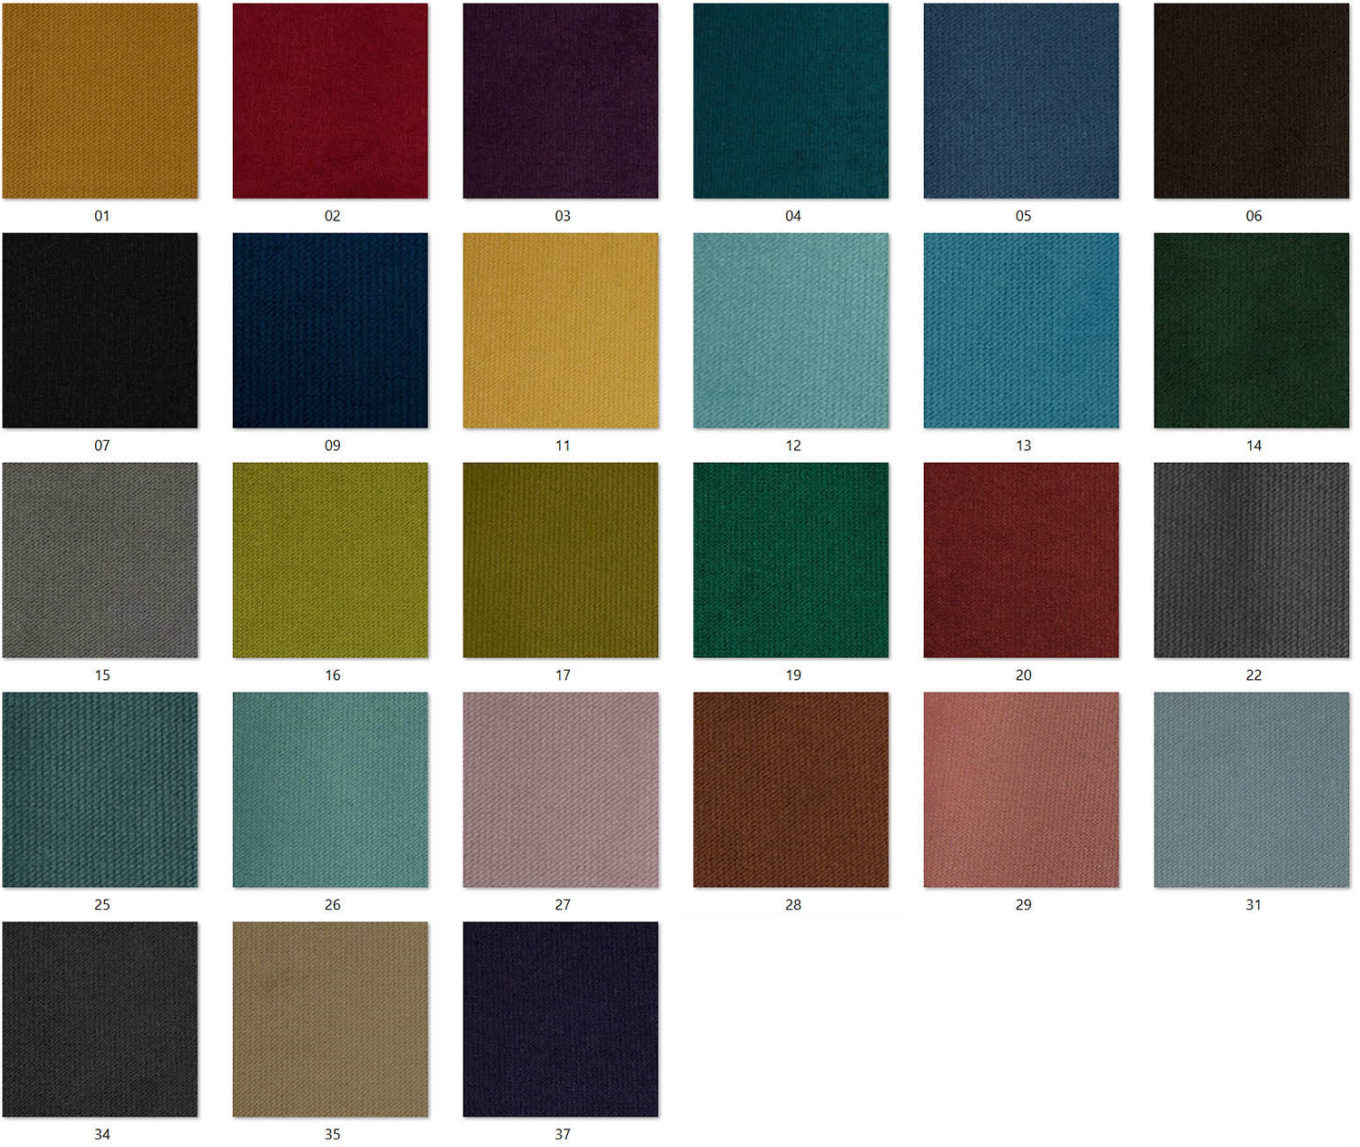

Produkt posiada dodatkowe opcje:

Kolor stelaża: Czarny

Dostępne tkaniny

DOSTĘPNE TKANINY:

MONOLITH

tkanina **KRONOS** (welur bez efektu cieniowania)

tkanina RIVIERA (aksamit z efektem cieniowania)

tkanina **INARI** (plecionka)